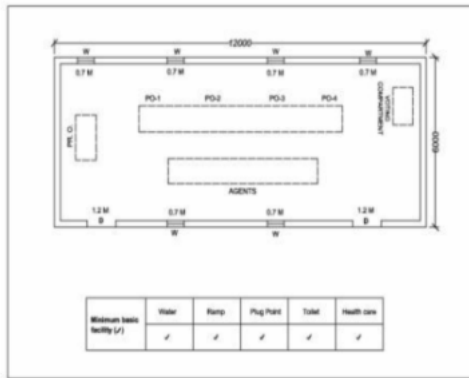

নির্বাচক নিবন্ধন আধিকারিকের স্বাক্ষর

Nazri Naksha

Google Map View

Polling Station Building Front View

Polling Station Front View

Cad View

Key MAP View

1 নাম : খুর্সিদা বিবি দেওয়ান স্বামীর নাম: রবিউল দেওয়ান বাড়ির নং : n0018 বয়স : 36 লিঙ্গ : মহিলা	TYK0814954 ফটো উপলব্ধ	2 নাম : রবিউল দেওয়ান পিতার নাম: আবুবক্বার দেওয়ান বাড়ির নং : n0018 বয়স : 48 লিঙ্গ : পুরুষ	JTK2425585 ফটো উপলব্ধ	3 নাম : নাজিরা বিবি স্বামীর নাম: আক্রম দেওয়ান বাড়ির নং : n0177 বয়স : 27 লিঙ্গ : মহিলা	TYK2000354 ফটো উপলব্ধ
4 নাম : মহম্মদ এনসান দেওয়ান পিতার নাম: আলকাচ দেওয়ান বাড়ির নং : n0038 বয়স : 45 লিঙ্গ : পুরুষ	JTK3164159 ফটো উপলব্ধ	5 নাম : সাইদুল লস্কর পিতার নাম: মাবুল লস্কর বাড়ির নং : n0007 বয়স : 37 লিঙ্গ : পুরুষ	JTK4229639 ফটো উপলব্ধ	6 নাম : মানসুরা বিবি স্বামীর নাম: রাজ্জাক সেখ বাড়ির নং : n0007 বয়স : 44 লিঙ্গ : মহিলা	JTK3677580 ফটো উপলব্ধ
7 নাম : সাবিরুল লস্কর পিতার নাম: মাবুল লস্কর বাড়ির নং : n0007 বয়স : 36 লিঙ্গ : পুরুষ	TYK1009984 ফটো উপলব্ধ	8 নাম : জাইরুল লস্কর পিতার নাম: মাবুল লস্কর বাড়ির নং : n0007 বয়স : 31 লিঙ্গ : পুরুষ	TYK1484781 ফটো উপলব্ধ	9 নাম : তাসমিরা বিবি মন্ডল স্বামীর নাম: সামসুল ইসলাম মন্ডল বাড়ির নং : n0007 বয়স : 36 লিঙ্গ : মহিলা	TYK1010339 ফটো উপলব্ধ
10 নাম : রহিনা সেখ স্বামীর নাম: নাজুবল সেখ বাড়ির নং : n0007 বয়স : 33 লিঙ্গ : মহিলা	TYK1485044 ফটো উপলব্ধ	11 নাম : হারানী গায়েন মায়ের নাম: আবুল কালাম গায়েন বাড়ির নং : n0007 বয়স : 36 লিঙ্গ : মহিলা	TYK1255348 ফটো উপলব্ধ	12 নাম : তানজিলা পিষাদা স্বামীর নাম: রেজাউল পিষাদা বাড়ির নং : ... বয়স : 28 লিঙ্গ : মহিলা	TYK2269793 ফটো উপলব্ধ
13 নাম : ফয়েজ দেওয়ান পিতার নাম: রহমাতুল্লা দেওয়ান বাড়ির নং : ... বয়স : 26 লিঙ্গ : পুরুষ	TYK2279263 ফটো উপলব্ধ	14 নাম : ফিরদৌস মিস্তী পিতার নাম: আইনুল খান বাড়ির নং : ... বয়স : 24 লিঙ্গ : মহিলা	TYK2208395 ফটো উপলব্ধ	15 নাম : মাবুল লস্কর পিতার নাম: কোসার আলি লস্কর বাড়ির নং : n0007 বয়স : 57 লিঙ্গ : পুরুষ	JTK1119239 ফটো উপলব্ধ
16 নাম : ইব্রাহিম খান পিতার নাম: আশরাফ খান বাড়ির নং : ... বয়স : 25 লিঙ্গ : মহিলা	TYK2273233 ফটো উপলব্ধ	17 নাম : সুহানা খাতুন পিতার নাম: শিহাব দেওয়ান বাড়ির নং : ... বয়স : 24 লিঙ্গ : মহিলা	TYK2274140 ফটো উপলব্ধ	18 নাম : নসরিন লস্কর স্বামীর নাম: তহারুল লস্কর বাড়ির নং : ... বয়স : 27 লিঙ্গ : মহিলা	TYK2208296 ফটো উপলব্ধ
19 নাম : আনোয়ারা বিবি স্বামীর নাম: আসাদুল্লা খান বাড়ির নং : ... বয়স : 30 লিঙ্গ : মহিলা	TYK2254803 ফটো উপলব্ধ	20 নাম : খতেজা বিবি স্বামীর নাম: খোকন মীর বাড়ির নং : ... বয়স : 32 লিঙ্গ : মহিলা	TYK2273902 ফটো উপলব্ধ	21 নাম : ফারুক দেওয়ান পিতার নাম: রহেমতুল্লা দেওয়ান বাড়ির নং : ... বয়স : 26 লিঙ্গ : পুরুষ	TYK2279081 ফটো উপলব্ধ
22 নাম : রকিব গাজী পিতার নাম: আব্দুল মালেক গাজী বাড়ির নং : ... বয়স : 24 লিঙ্গ : পুরুষ	TYK2279305 ফটো উপলব্ধ	23 নাম : মোরসেলিম দেওয়ান পিতার নাম: মোতালেব দেওয়ান বাড়ির নং : ... বয়স : 25 লিঙ্গ : মহিলা	TYK2278679 ফটো উপলব্ধ	24 নাম : সঞ্জিদা খাতুন স্বামীর নাম: সাকির উদ্দিন দেওয়ান বাড়ির নং : ... বয়স : 24 লিঙ্গ : মহিলা	TYK2270015 ফটো উপলব্ধ
25 নাম : রাবেয় গাজী স্বামীর নাম: আজিজুল গাজী বাড়ির নং : ... বয়স : 36 লিঙ্গ : মহিলা	TYK2274082 ফটো উপলব্ধ	26 নাম : তাহারী বানু পিতার নাম: তোয়েব দেওয়ান বাড়ির নং : ... বয়স : 24 লিঙ্গ : মহিলা	TYK2213213 ফটো উপলব্ধ	27 নাম : বাবাই মন্ডল পিতার নাম: ধনঞ্জয় মন্ডল বাড়ির নং : ... বয়স : 24 লিঙ্গ : পুরুষ	TYK2201465 ফটো উপলব্ধ
28 নাম : সেখ ফরিদ পিতার নাম: আইনুল খান বাড়ির নং : ... বয়স : 24 লিঙ্গ : পুরুষ	TYK2208213 ফটো উপলব্ধ	29 নাম : আয়নুল খান পিতার নাম: জিয়াউল খান বাড়ির নং : ... বয়স : 27 লিঙ্গ : পুরুষ	TYK2201531 ফটো উপলব্ধ	30 নাম : ইয়াজুল মন্ডল অন্যান্য: আজিজুল মন্ডল বাড়ির নং : ... বয়স : 25 লিঙ্গ : পুরুষ	TYK2262525 ফটো উপলব্ধ