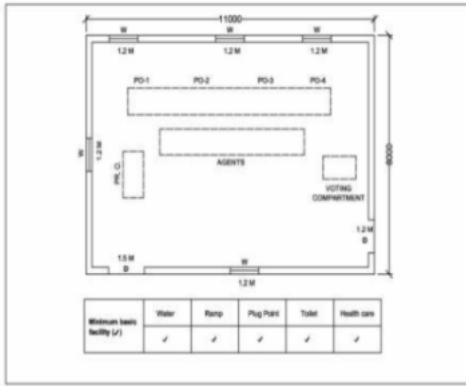

নির্বাচক নিবন্ধন আধিকারিকের স্বাক্ষর

Nazri Naksha

Google Map View

Polling Station Building Front View

Polling Station Front View

Cad View

Key MAP View

1 নাম : কামাল সরদার পিতার নাম: জাকির সরদার বাড়ির নং : ... বয়স : 26 লিঙ্গ : পুরুষ	TYK2208528 ফটো উপলব্ধ	2 নাম : সোনালী সরদার স্বামীর নাম: দাউদ আলি সরদার বাড়ির নং : ... বয়স : 25 লিঙ্গ : মহিলা	TYK2271021 ফটো উপলব্ধ	3 নাম : নেপাল সরদার পিতার নাম: কানাই সরদার বাড়ির নং : ... বয়স : 34 লিঙ্গ : পুরুষ	TYK2207926 ফটো উপলব্ধ
4 নাম : রুকসানা খাতুন পিতার নাম: রফিক মোল্লা বাড়ির নং : নং 0014 বয়স : 28 লিঙ্গ : মহিলা	TYK1910124 ফটো উপলব্ধ	5 নাম : সাহিদ সরদার পিতার নাম: রাজু সরদার বাড়ির নং : ... বয়স : 24 লিঙ্গ : পুরুষ	TYK2261618 ফটো উপলব্ধ	6 নাম : ইয়াসমিনারা সেখ স্বামীর নাম: সওকাত সেখ বাড়ির নং : ... বয়স : 30 লিঙ্গ : মহিলা	TYK2271112 ফটো উপলব্ধ
7 নাম : সঞ্জয় সরদার মায়ের নাম: গঙ্গা সরদার বাড়ির নং : ... বয়স : 28 লিঙ্গ : পুরুষ	TYK2208841 ফটো উপলব্ধ	8 নাম : মাসুম শেখ পিতার নাম: আরফত শেখ বাড়ির নং : ... বয়স : 26 লিঙ্গ : পুরুষ	TYK2261550 ফটো উপলব্ধ	9 নাম : রিনা বিবি স্বামীর নাম: নূর ইসলাম সরদার বাড়ির নং : ... বয়স : 25 লিঙ্গ : মহিলা	TYK2271062 ফটো উপলব্ধ
10 নাম : রুকাইয়া খাতুন পিতার নাম: জামাল সিপাই বাড়ির নং : ... বয়স : 24 লিঙ্গ : মহিলা	TYK2271047 ফটো উপলব্ধ	11 নাম : রেহেনা মীর স্বামীর নাম: সম্রাট মীর বাড়ির নং : ... বয়স : 27 লিঙ্গ : মহিলা	TYK2271611 ফটো উপলব্ধ	12 নাম : মোবিনা মীর স্বামীর নাম: আমানুল্লা মীর বাড়ির নং : ... বয়স : 31 লিঙ্গ : মহিলা	TYK2270981 ফটো উপলব্ধ
13 নাম : সাণীউর মোল্লা পিতার নাম: হরান মোল্লা বাড়ির নং : ... বয়স : 25 লিঙ্গ : পুরুষ	TYK2261683 ফটো উপলব্ধ	14 নাম : সরিফুল মোল্লা পিতার নাম: রুদ্দুস মোল্লা বাড়ির নং : ... বয়স : 26 লিঙ্গ : পুরুষ	TYK2261824 ফটো উপলব্ধ	15 নাম : সংস্মেহার লক্ষর স্বামীর নাম: অতিথর লক্ষর বাড়ির নং : 00 বয়স : 61 লিঙ্গ : মহিলা	TYK2261493 ফটো উপলব্ধ
16 নাম : সাহাদত মোল্লা পিতার নাম: জুমাত মোল্লা বাড়ির নং : ... বয়স : 24 লিঙ্গ : পুরুষ	TYK2261527 ফটো উপলব্ধ	17 নাম : তচমীরা খাতুন সরদার স্বামীর নাম: নজিম সরদার সরদার বাড়ির নং : ০০ বয়স : 30 লিঙ্গ : মহিলা	TYK2055853 ফটো উপলব্ধ	18 নাম : রুকসনা বিবি স্বামীর নাম: আজিত লক্ষর বাড়ির নং : n0090 বয়স : 37 লিঙ্গ : মহিলা	TYK1618735 ফটো উপলব্ধ
19 নাম : মিনা বিবি স্বামীর নাম: আতিয়ার সিপাই বাড়ির নং : n0096 বয়স : 35 লিঙ্গ : মহিলা	TYK1912336 ফটো উপলব্ধ	20 নাম : শ্যামলী মন্ডল স্বামীর নাম: বাপি মন্ডল বাড়ির নং : n0207 বয়স : 30 লিঙ্গ : মহিলা	TYK2422491 ফটো উপলব্ধ	21 নাম : সুহানা সিপাই পিতার নাম: সিরাজুল সিপাই বাড়ির নং : ... বয়স : 23 লিঙ্গ : মহিলা	TYK2332476 ফটো উপলব্ধ
22 নাম : ইমরান আলি সেখ পিতার নাম: ইসমাইল সেখ বাড়ির নং : 00 বয়স : 25 লিঙ্গ : পুরুষ	TYK2423903 ফটো উপলব্ধ	23 নাম : সিনাজ সিপাই পিতার নাম: সোহরাফ সিপাই বাড়ির নং : 00 বয়স : 23 লিঙ্গ : পুরুষ	TYK2421543 ফটো উপলব্ধ	24 নাম : ইয়াসমিনা সরদার স্বামীর নাম: মহাসিন সরদার বাড়ির নং : 00 বয়স : 24 লিঙ্গ : মহিলা	TYK2422475 ফটো উপলব্ধ
25 নাম : রুবাইয়া সরদার স্বামীর নাম: ফরিদুল সরদার বাড়ির নং : 00 বয়স : 23 লিঙ্গ : মহিলা	TYK2422111 ফটো উপলব্ধ	26 নাম : নর্গিসা বিবি স্বামীর নাম: ইনসান সেখ বাড়ির নং : 00 বয়স : 23 লিঙ্গ : মহিলা	TYK2422038 ফটো উপলব্ধ	27 নাম : যমুনা মন্ডল পিতার নাম: কেপ্ত সরদার বাড়ির নং : 000 বয়স : 70 লিঙ্গ : মহিলা	TYK2422244 ফটো উপলব্ধ
28 নাম : সাহিল সরদার পিতার নাম: মনিরুল সরদার বাড়ির নং : 00 বয়স : 23 লিঙ্গ : পুরুষ	TYK2423978 ফটো উপলব্ধ	29 নাম : শিখা সরদার স্বামীর নাম: তাপস সরদার মন্ডল বাড়ির নং : ... বয়স : 26 লিঙ্গ : মহিলা	TYK2261436 ফটো উপলব্ধ	30 নাম : রায়মা বিবি স্বামীর নাম: মশিয়ার পুরকাইত বাড়ির নং : n0099 বয়স : 32 লিঙ্গ : মহিলা	TYK1912369 ফটো উপলব্ধ