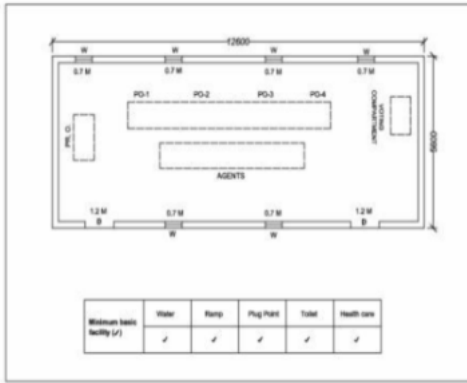

নির্বাচক নিবন্ধন আধিকারিকের স্বাক্ষর

Nazri Naksha

Google Map View

Polling Station Building Front View

Polling Station Front View

Cad View

Key MAP View

1 নাম : রহুল আমিন লস্কর পিতার নাম: অম্বর আলি লস্কর বাড়ির নং : n0174 বয়স : 27 লিঙ্গ : পুরুষ	TYK1988195 ফটো উপলব্ধ	2 নাম : সাহিদা খাতুন পিতার নাম: লুর মহম্মাদ সেখ বাড়ির নং : n0191 বয়স : 52 লিঙ্গ : মহিলা	TYK1985548 ফটো উপলব্ধ	3 নাম : নাসরিনা বিবি স্বামীর নাম: রজ্জাক সরদার বাড়ির নং : n0193 বয়স : 28 লিঙ্গ : মহিলা	TYK1985563 ফটো উপলব্ধ
4 নাম : রাজিয়া বিবি স্বামীর নাম: জাহিদ আসরাফ সরদার সরদার বাড়ির নং : n0153 বয়স : 34 লিঙ্গ : মহিলা	TYK1912799 ফটো উপলব্ধ	5 নাম : মহিমুর লস্কর পিতার নাম: মুজিবুর লস্কর বাড়ির নং : .. বয়স : 24 লিঙ্গ : পুরুষ	TYK2186336 ফটো উপলব্ধ	6 নাম : আফ্রুজা সুলতানা সরদার স্বামীর নাম: মুন্না সরদার বাড়ির নং : - বয়স : 25 লিঙ্গ : মহিলা	TYK2266245 ফটো উপলব্ধ
7 নাম : আনু বিবি স্বামীর নাম: আব্দুর রহিম লস্কর বাড়ির নং : - বয়স : 36 লিঙ্গ : মহিলা	TYK2272680 ফটো উপলব্ধ	8 নাম : মর্জিনা সরদার স্বামীর নাম: হাসেম সরদার বাড়ির নং : .. বয়স : 71 লিঙ্গ : মহিলা	TYK2186450 ফটো উপলব্ধ	9 নাম : মাসুদা বিবি স্বামীর নাম: রুম্মান সরদার বাড়ির নং : n0189 বয়স : 38 লিঙ্গ : মহিলা	TYK1985522 ফটো উপলব্ধ
10 নাম : মাফুজা খাতুন বিবি স্বামীর নাম: আবুল হোসেন লস্কর বাড়ির নং : n0199 বয়স : 33 লিঙ্গ : মহিলা	TYK1985613 ফটো উপলব্ধ	11 নাম : পারভেজ খাঁন পিতার নাম: জাহিরউদ্দিন খাঁন বাড়ির নং : n0208 বয়স : 26 লিঙ্গ : পুরুষ	TYK1997675 ফটো উপলব্ধ	12 নাম : রহিমা বিবি স্বামীর নাম: সাইদুল লস্কর বাড়ির নং : n0183 বয়স : 32 লিঙ্গ : মহিলা	TYK1985472 ফটো উপলব্ধ
13 নাম : হাফিজুল সরদার পিতার নাম: নুরআলি সরদার বাড়ির নং : .. বয়স : 27 লিঙ্গ : পুরুষ	TYK2646503 ফটো উপলব্ধ	14 নাম : সাহানারা বিবি স্বামীর নাম: বাবুসোনা লস্কর বাড়ির নং : n0186 বয়স : 29 লিঙ্গ : মহিলা	TYK1985498 ফটো উপলব্ধ	15 নাম : রুবিয়া সরদার পিতার নাম: আমিনালা সরদার বাড়ির নং : .. বয়স : 27 লিঙ্গ : পুরুষ	TYK2649721 ফটো উপলব্ধ
16 নাম : সাহিল খান পিতার নাম: জুলফি কব্র খান বাড়ির নং : .. বয়স : 27 লিঙ্গ : পুরুষ	TYK2648426 ফটো উপলব্ধ	17 নাম : তুহীনা লস্কর স্বামীর নাম: মিন্টু লস্কর বাড়ির নং : .. বয়স : 27 লিঙ্গ : মহিলা	TYK2648103 ফটো উপলব্ধ	18 নাম : তুকুলা শেখ পিতার নাম: সাহিদ শেখ বাড়ির নং : .. বয়স : 27 লিঙ্গ : পুরুষ	TYK2648277 ফটো উপলব্ধ
19 নাম : জাকির লস্কর পিতার নাম: মোস্তফা লস্কর বাড়ির নং : .. বয়স : 22 লিঙ্গ : পুরুষ	TYK2649697 ফটো উপলব্ধ	20 নাম : নজরুল সরদার পিতার নাম: একতুর আলি সরদার বাড়ির নং : .. বয়স : 27 লিঙ্গ : পুরুষ	TYK2649390 ফটো উপলব্ধ	21 নাম : রমিচা বিবি স্বামীর নাম: মোস্তাফ লস্কর বাড়ির নং : 00 বয়স : 34 লিঙ্গ : মহিলা	TYK1912880 ফটো উপলব্ধ
22 নাম : ফজিলা বিবি স্বামীর নাম: মহিজুদ্দিন সরদার বাড়ির নং : n0128 বয়স : 33 লিঙ্গ : মহিলা	TYK1912559 ফটো উপলব্ধ	23 নাম : মিরাজ গায়েন পিতার নাম: ফরিদ গায়েন বাড়ির নং : এন0096 বয়স : 28 লিঙ্গ : পুরুষ	TYK2086809 ফটো উপলব্ধ	24 নাম : নাজমা গায়েন স্বামীর নাম: মিরাজ গায়েন বাড়ির নং : এন0096 বয়স : 29 লিঙ্গ : মহিলা	TYK2086981 ফটো উপলব্ধ
25 নাম : হামিদা বিবি স্বামীর নাম: রহুল আমিন লস্কর বাড়ির নং : n0174 বয়স : 28 লিঙ্গ : মহিলা	TYK2272623 ফটো উপলব্ধ	26 নাম : মিজান আলি সরদার পিতার নাম: সরিফ আলি সরদার বাড়ির নং : - বয়স : 24 লিঙ্গ : পুরুষ	TYK2254837 ফটো উপলব্ধ	27 নাম : আমিনা শেখ স্বামীর নাম: সেলিম শেখ বাড়ির নং : - বয়স : 25 লিঙ্গ : মহিলা	TYK2269942 ফটো উপলব্ধ
28 নাম : মজিলা গায়েন স্বামীর নাম: হাসান গায়েন বাড়ির নং : n0096 বয়স : 39 লিঙ্গ : মহিলা	TYK2269892 ফটো উপলব্ধ	29 নাম : মুর্শিদা লস্কর পিতার নাম: নিজাম উদ্দিন লস্কর বাড়ির নং : .. বয়স : 27 লিঙ্গ : পুরুষ	TYK2646438 ফটো উপলব্ধ	30 নাম : সাকির আলি শেখ পিতার নাম: আহমমদ সেখ বাড়ির নং : .. বয়স : 27 লিঙ্গ : পুরুষ	TYK2646404 ফটো উপলব্ধ