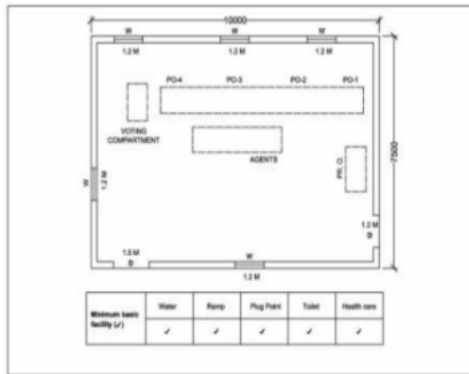

নির্বাচক নিবন্ধন আধিকারিকের স্বাক্ষর

Nazri Naksha

Google Map View

Polling Station Building Front View

Polling Station Front View

Cad View

Key MAP View

1 নাম : রুমা খাতুন পিতার নাম : সাহাবুদ্দিন মোল্লা বাড়ির নং : n0007 বয়স : 35 লিঙ্গ : মহিলা	TYK1677335 ফটো উপলব্ধ	2 নাম : সাহালম মোল্লা পিতার নাম : আলিহোসেন মোলা বাড়ির নং : n0007 বয়স : 50 লিঙ্গ : পুরুষ	TYK2124303 ফটো উপলব্ধ	3 নাম : লাইলিবিবি মোলা স্বামীর নাম : সাহাবুদ্দিন মোলা বাড়ির নং : n0007 বয়স : 56 লিঙ্গ : মহিলা	WB/18/104/108431 ফটো উপলব্ধ
4 নাম : ইয়ারব আলি মোল্লা পিতার নাম : ইলিয়াস আলি মোল্লা বাড়ির নং : n0003 বয়স : 30 লিঙ্গ : পুরুষ	TYK1542653 ফটো উপলব্ধ	5 নাম : মুস্তাকিন আহমেদ মোল্লা পিতার নাম : মোশারব মোল্লা বাড়ির নং : n0003 বয়স : 30 লিঙ্গ : পুরুষ	TYK1542547 ফটো উপলব্ধ	6 নাম : ইয়াসিন মোল্লা পিতার নাম : ইলিয়াস মোল্লা বাড়ির নং : n0003 বয়স : 36 লিঙ্গ : পুরুষ	TYK1059526 ফটো উপলব্ধ
7 নাম : নাজমা বিবি স্বামীর নাম : ইলিয়াস মোলা বাড়ির নং : n0003 বয়স : 59 লিঙ্গ : মহিলা	WB/18/104/108407 ফটো উপলব্ধ	8 নাম : তনুজা মোলা স্বামীর নাম : মোসারব মোলা বাড়ির নং : n0003 বয়স : 64 লিঙ্গ : মহিলা	WB/18/104/108495 ফটো উপলব্ধ	9 নাম : মোশরাফ মোল্লা পিতার নাম : ইসমাইল মোলা বাড়ির নং : n0003 বয়স : 68 লিঙ্গ : পুরুষ	WB/18/104/108738 ফটো উপলব্ধ
10 নাম : মহঃ সাজিদ পিতার নাম : মোক্তার আলম বাড়ির নং : n0112 বয়স : 34 লিঙ্গ : পুরুষ	TYK1154574 ফটো উপলব্ধ	11 নাম : মহঃসাইয়াজ খান পিতার নাম : মহঃচাঁদ খান বাড়ির নং : n0073 বয়স : 36 লিঙ্গ : পুরুষ	TYK1307057 ফটো উপলব্ধ	12 নাম : আনজুম খাতুন পিতার নাম : জামাল উদ্দিন বাড়ির নং : n0073 বয়স : 39 লিঙ্গ : মহিলা	JTK4156642 ফটো উপলব্ধ
13 নাম : সালমা বেগম স্বামীর নাম : জামাল উদ্দিন বাড়ির নং : n0073 বয়স : 62 লিঙ্গ : মহিলা	JTK2455475 ফটো উপলব্ধ	14 নাম : নাসরিনজবিন সেখ স্বামীর নাম : নওসাদ সেখ বাড়ির নং : n0064 বয়স : 52 লিঙ্গ : মহিলা	JTK3251394 ফটো উপলব্ধ	15 নাম : নাসির সেখ পিতার নাম : ইয়াসিন সেখ বাড়ির নং : n0064 বয়স : 53 লিঙ্গ : পুরুষ	WB/18/104/108229 ফটো উপলব্ধ
16 নাম : মহম্মদ নৌসাদ পিতার নাম : মহম্মদ ইয়াসিন বাড়ির নং : n0064 বয়স : 52 লিঙ্গ : পুরুষ	WB/18/104/108703 ফটো উপলব্ধ	17 নাম : রুকশা খাতুন স্বামীর নাম : পৌষরাজ বাড়ির নং : n0246 বয়স : 29 লিঙ্গ : মহিলা	TYK1870724 ফটো উপলব্ধ	18 নাম : তেহসিন খাতুন পিতার নাম : মোহাম্মদ বেয়াজ বাড়ির নং : মালুকপুর নিউ ফরিদপুর বয়স : 20 লিঙ্গ : মহিলা	TYK2794121 ফটো উপলব্ধ
19 নাম : মহঃ রেহান পিতার নাম : মহঃ রাইয়া আহমেদ বাড়ির নং : n0273 বয়স : 26 লিঙ্গ : পুরুষ	TYK1987197 ফটো উপলব্ধ	20 নাম : সেখ সাগির পিতার নাম : সেখ নাজির বাড়ির নং : n0263 বয়স : 26 লিঙ্গ : পুরুষ	TYK1987098 ফটো উপলব্ধ	21 নাম : মহঃ ফিরোজ পিতার নাম : মহঃ মাহমুদ বাড়ির নং : n0255 বয়স : 26 লিঙ্গ : পুরুষ	TYK1987023 ফটো উপলব্ধ
22 নাম : মহঃ রিজওয়ান আহমেদ পিতার নাম : মহঃ রেয়াজ আহমেদ বাড়ির নং : n0095 বয়স : 31 লিঙ্গ : পুরুষ	TYK1542422 ফটো উপলব্ধ	23 নাম : রুকসার বেগম স্বামীর নাম : মোহাম্মদ মতুরজা বাড়ির নং : n0095 বয়স : 33 লিঙ্গ : মহিলা	TYK1542315 ফটো উপলব্ধ	24 নাম : শবনম বেগম স্বামীর নাম : মহম্মদ পারভেজ বাড়ির নং : n0095 বয়স : 38 লিঙ্গ : মহিলা	TYK1307149 ফটো উপলব্ধ
25 নাম : মোহাম্মদ আসগর পিতার নাম : গোলাম রসুল বাড়ির নং : n0095 বয়স : 42 লিঙ্গ : পুরুষ	TYK1542711 ফটো উপলব্ধ	26 নাম : মহঃ মতুরজা পিতার নাম : মহঃ গোলাম রসুল বাড়ির নং : n0144 বয়স : 41 লিঙ্গ : পুরুষ	JTK4156709 ফটো উপলব্ধ	27 নাম : মোহাম্মদ ইশফাক পিতার নাম : মহঃ গোলাম রসুল বাড়ির নং : n0095 বয়স : 39 লিঙ্গ : পুরুষ	JTK4156717 ফটো উপলব্ধ
28 নাম : মহঃ পরভেজ পিতার নাম : ইজরাফিল সেখ বাড়ির নং : n0095 বয়স : 47 লিঙ্গ : পুরুষ	JTK3249745 ফটো উপলব্ধ	29 নাম : হুসনা বিবি স্বামীর নাম : সেখ হায়দার বাড়ির নং : n0144 বয়স : 52 লিঙ্গ : মহিলা	WB/18/104/108015 ফটো উপলব্ধ	30 নাম : ফালাক নাজ স্বামীর নাম : মহঃ ইজাজ খান বাড়ির নং : .. বয়স : 24 লিঙ্গ : মহিলা	TYK2670404 ফটো উপলব্ধ