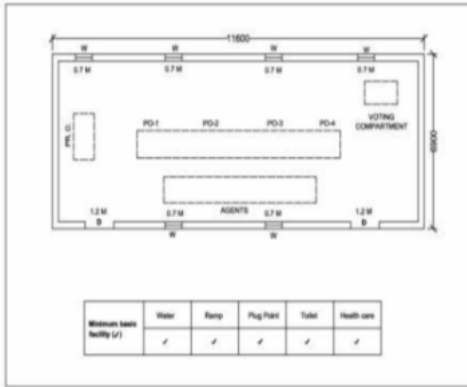

নির্বাচক নিবন্ধন আধিকারিকের স্বাক্ষর

Nazri Naksha

Google Map View

Polling Station Building Front View

Polling Station Front View

Cad View

Key MAP View

1 নাম : মৌমী নস্কর স্বামীর নাম: বাপি নস্কর বাড়ির নং : .. বয়স : 24 লিঙ্গ : মহিলা	TYK2313351 ফটো উপলব্ধ	2 নাম : চৈতালি পাল মন্ডল স্বামীর নাম: কল্যাণ মন্ডল বাড়ির নং : -- বয়স : 27 লিঙ্গ : মহিলা	TYK2275824 ফটো উপলব্ধ	3 নাম : বৃহস্পতি মন্ডল পিতার নাম: ভোন্দা মন্ডল বাড়ির নং : .. বয়স : 41 লিঙ্গ : মহিলা	TYK2275782 ফটো উপলব্ধ
4 নাম : ভরত মন্ডল পিতার নাম: মহাদেব মন্ডল বাড়ির নং : .. বয়স : 25 লিঙ্গ : পুরুষ	TYK2206746 ফটো উপলব্ধ	5 নাম : সূজন মন্ডল পিতার নাম: বাবলু মন্ডল বাড়ির নং : .. বয়স : 25 লিঙ্গ : পুরুষ	TYK2313286 ফটো উপলব্ধ	6 নাম : পম্পা নস্কর পিতার নাম: নিত্যা নস্কর বাড়ির নং : ... বয়স : 24 লিঙ্গ : মহিলা	TYK2313294 ফটো উপলব্ধ
7 নাম : জয়া মন্ডল পিতার নাম: প্রশান্ত মন্ডল বাড়ির নং : ... বয়স : 24 লিঙ্গ : মহিলা	TYK2212611 ফটো উপলব্ধ	8 নাম : শ্যাম মন্ডল পিতার নাম: চাঁদ মন্ডল বাড়ির নং : ... বয়স : 26 লিঙ্গ : পুরুষ	TYK2206803 ফটো উপলব্ধ	9 নাম : অজয় মন্ডল পিতার নাম: বাবলু মন্ডল বাড়ির নং : ... বয়স : 25 লিঙ্গ : পুরুষ	TYK2313310 ফটো উপলব্ধ
10 নাম : মিনা নস্কর স্বামীর নাম: রণজীত নস্কর বাড়ির নং : ... বয়স : 27 লিঙ্গ : মহিলা	TYK2371490 ফটো উপলব্ধ	11 নাম : রূপা মন্ডল স্বামীর নাম: রণজীত মন্ডল বাড়ির নং : ... বয়স : 23 লিঙ্গ : মহিলা	TYK2371615 ফটো উপলব্ধ	12 নাম : পল্লা মন্ডল মায়ের নাম: রেণু মন্ডল বাড়ির নং : বয়স : 27 লিঙ্গ : পুরুষ	TYK2371649 ফটো উপলব্ধ
13 নাম : সঞ্জু পুর্কৈত অন্যান্য: দুর্গা মন্ডল বাড়ির নং : ... বয়স : 23 লিঙ্গ : পুরুষ	TYK2371573 ফটো উপলব্ধ	14 নাম : শ্রাবংগী নস্কর স্বামীর নাম: বিশুজিৎ নস্কর বাড়ির নং : ... বয়স : 29 লিঙ্গ : মহিলা	TYK2371839 ফটো উপলব্ধ	15 নাম : রূপা মন্ডল স্বামীর নাম: চিরঞ্জিৎ মন্ডল বাড়ির নং : ... বয়স : 25 লিঙ্গ : মহিলা	TYK2372266 ফটো উপলব্ধ
16 নাম : ভোলা প্রমাণিক পিতার নাম: রাজকুমার প্রমাণিক বাড়ির নং : বয়স : 24 লিঙ্গ : পুরুষ	TYK2374775 ফটো উপলব্ধ	17 নাম : রঘুনাথ মন্ডল মায়ের নাম: বেহুলা মন্ডল বাড়ির নং : ... বয়স : 25 লিঙ্গ : পুরুষ	TYK2368470 ফটো উপলব্ধ	18 নাম : মৌসুমী মন্ডল পিতার নাম: সুব্রত মন্ডল বাড়ির নং : ... বয়স : 25 লিঙ্গ : মহিলা	TYK2368298 ফটো উপলব্ধ
19 নাম : ল্যাব প্রমাণিক পিতার নাম: সৈলন প্রমাণিক বাড়ির নং : ... বয়স : 23 লিঙ্গ : পুরুষ	TYK2371730 ফটো উপলব্ধ	20 নাম : রবিন মন্ডল পিতার নাম: ভদুরে মন্ডল বাড়ির নং : ... বয়স : 23 লিঙ্গ : পুরুষ	TYK2371060 ফটো উপলব্ধ	21 নাম : মধুসূদন মন্ডল পিতার নাম: নোটাঙ্গ মন্ডল বাড়ির নং : ... বয়স : 24 লিঙ্গ : পুরুষ	TYK2368652 ফটো উপলব্ধ
22 নাম : ছত্র মন্ডল পিতার নাম: বাপি মন্ডল বাড়ির নং : ... বয়স : 23 লিঙ্গ : পুরুষ	TYK2375020 ফটো উপলব্ধ	23 নাম : তনুশ্রী নস্কর স্বামীর নাম: দেবু নস্কর বাড়ির নং : ... বয়স : 26 লিঙ্গ : মহিলা	TYK2368868 ফটো উপলব্ধ	24 নাম : কদম মন্ডল স্বামীর নাম: সুজান মন্ডল বাড়ির নং : বয়স : 34 লিঙ্গ : মহিলা	TYK2369338 ফটো উপলব্ধ
25 নাম : ময়না পুরকাইত পিতার নাম: মহাদেব পুরকাইত বাড়ির নং : .. বয়স : 24 লিঙ্গ : মহিলা	TYK2206456 ফটো উপলব্ধ	26 নাম : রিয়া প্রমাণিক স্বামীর নাম: তনয় প্রমাণিক বাড়ির নং : .. বয়স : 25 লিঙ্গ : মহিলা	TYK2206555 ফটো উপলব্ধ	27 নাম : গৌতম মন্ডল পিতার নাম: নিত্যানন্দ মন্ডল বাড়ির নং : n0100 বয়স : 27 লিঙ্গ : পুরুষ	TYK1913607 ফটো উপলব্ধ
28 নাম : রীনা মন্ডল পিতার নাম: নিতাই মন্ডল বাড়ির নং : n0101 বয়স : 29 লিঙ্গ : মহিলা	TYK1913615 ফটো উপলব্ধ	29 নাম : সোমনাথ মন্ডল পিতার নাম: প্রভাস মন্ডল বাড়ির নং : n0103 বয়স : 27 লিঙ্গ : পুরুষ	TYK1913631 ফটো উপলব্ধ	30 নাম : ভানুমতী মন্ডল পিতার নাম: নীলকান্ত মন্ডল বাড়ির নং : .. বয়স : 31 লিঙ্গ : মহিলা	TYK2639367 ফটো উপলব্ধ