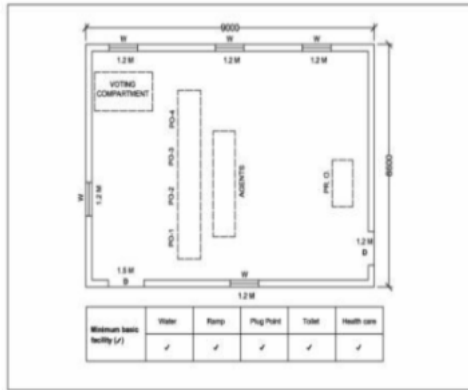

নির্বাচক নিবন্ধন আধিকারিকের স্বাক্ষর

Nazri Naksha

Google Map View

Polling Station Building Front View

Polling Station Front View

Cad View

Key MAP View

1 নাম : রেহেনা বিবি স্বামীর নাম : খুররুল মন্ডল বাড়ির নং : n0241 বয়স : 35 লিঙ্গ : মহিলা	TYK1260504 ফটো উপলব্ধ	2 নাম : রেজিনা বিবি স্বামীর নাম : সাহাজামাল মীর বাড়ির নং : n0032 বয়স : 31 লিঙ্গ : মহিলা	TYK1644483 ফটো উপলব্ধ	3 নাম : স্বপ্না কয়াল স্বামীর নাম : উজ্জল কয়াল বাড়ির নং : n0029 বয়স : 34 লিঙ্গ : মহিলা	TYK1727221 ফটো উপলব্ধ
4 নাম : রুখিয়া বিবি স্বামীর নাম : মইদুল সরদার বাড়ির নং : n0234 বয়স : 27 লিঙ্গ : মহিলা	TYK1915792 ফটো উপলব্ধ	5 নাম : শাহাজাদী বিবি সরদার স্বামীর নাম : আব্বাস আলী সরদার বাড়ির নং : n0061 বয়স : 37 লিঙ্গ : মহিলা	TYK1490994 ফটো উপলব্ধ	6 নাম : আলিহোসেন সরদার পিতার নাম : আমুদালী সরদার বাড়ির নং : 63 বয়স : 37 লিঙ্গ : পুরুষ	JTK4124533 ফটো উপলব্ধ
7 নাম : মাজিদা বিবি সরদার স্বামীর নাম : মহঃ আনোয়ার হোসেন সরদার বাড়ির নং : n0061 বয়স : 37 লিঙ্গ : মহিলা	TYK0872366 ফটো উপলব্ধ	8 নাম : আনোয়ারা সরদার স্বামীর নাম : আমুদালি সরদার বাড়ির নং : n0061 বয়স : 61 লিঙ্গ : মহিলা	TYK2098978 ফটো উপলব্ধ	9 নাম : জাকির হোসেন সরদার পিতার নাম : আমুদ আলি সরদার বাড়ির নং : n0061 বয়স : 38 লিঙ্গ : পুরুষ	TYK1128503 ফটো উপলব্ধ
10 নাম : হালিমা বিবি সরদার স্বামীর নাম : জাকির হোসেন সরদার বাড়ির নং : n0061 বয়স : 31 লিঙ্গ : মহিলা	TYK1490572 ফটো উপলব্ধ	11 নাম : সাজিদা বিবি সরদার স্বামীর নাম : ফারুক হোসেন সরদার বাড়ির নং : n0061 বয়স : 28 লিঙ্গ : মহিলা	TYK1864461 ফটো উপলব্ধ	12 নাম : মীর রফিকুল পিতার নাম : মীর আব্দুল হামিদ বাড়ির নং : n0029 বয়স : 44 লিঙ্গ : পুরুষ	JTK2477834 ফটো উপলব্ধ
13 নাম : রবি সরদার পিতার নাম : বাকু সরদার বাড়ির নং : n0061 বয়স : 31 লিঙ্গ : পুরুষ	TYK1727304 ফটো উপলব্ধ	14 নাম : মিনুয়ারা মল্লিক স্বামীর নাম : মোজাফফর মল্লিক বাড়ির নং : n0076 বয়স : 61 লিঙ্গ : মহিলা	TYK2104313 ফটো উপলব্ধ	15 নাম : মহঃ ফারুক হোসেন সরদার পিতার নাম : আমুদ আলি সরদার বাড়ির নং : n0061 বয়স : 36 লিঙ্গ : পুরুষ	TYK1128511 ফটো উপলব্ধ
16 নাম : আমুদালী সরদার পিতার নাম : আমিনত সরদার বাড়ির নং : n0061 বয়স : 66 লিঙ্গ : পুরুষ	TYK2227866 ফটো উপলব্ধ	17 নাম : তুহীনা খাতুন সরদার পিতার নাম : আবেদ আলি সরদার বাড়ির নং : .. বয়স : 23 লিঙ্গ : মহিলা	TYK2414738 ফটো উপলব্ধ	18 নাম : মীর আবদুল সাহাদত পিতার নাম : মীর আবদুল সাহিদ বাড়ির নং : n0032 বয়স : 32 লিঙ্গ : পুরুষ	TYK1644491 ফটো উপলব্ধ
19 নাম : মীর সৌহীদ পিতার নাম : মীর রসিদ বাড়ির নং : n0032 বয়স : 55 লিঙ্গ : পুরুষ	TYK2429611 ফটো উপলব্ধ	20 নাম : মিলন মন্ডল পিতার নাম : লক্ষণ মন্ডল বাড়ির নং : .. বয়স : 23 লিঙ্গ : পুরুষ	TYK2547768 ফটো উপলব্ধ	21 নাম : সৌভিক দাস পিতার নাম : মুরারী দাস বাড়ির নং : .. বয়স : 22 লিঙ্গ : পুরুষ	TYK2547842 ফটো উপলব্ধ
22 নাম : সুরজিত কয়াল পিতার নাম : শ্যামল কয়াল বাড়ির নং : .. বয়স : 23 লিঙ্গ : পুরুষ	TYK2548469 ফটো উপলব্ধ	23 নাম : অভী জিৎ কয়াল পিতার নাম : পলাশ কয়াল বাড়ির নং : .. বয়স : 23 লিঙ্গ : পুরুষ	TYK2547552 ফটো উপলব্ধ	24 নাম : সালেহার বিবি স্বামীর নাম : লক্ষি সরদার বাড়ির নং : .. বয়স : 64 লিঙ্গ : মহিলা	TYK2547578 ফটো উপলব্ধ
25 নাম : সনোয়ার সরদার পিতার নাম : তাহার আলি সরদার বাড়ির নং : .. বয়স : 22 লিঙ্গ : পুরুষ	TYK2547594 ফটো উপলব্ধ	26 নাম : ঝুস্পা লস্কর স্বামীর নাম : মহিউদ্দিন লস্কর বাড়ির নং : .. বয়স : 29 লিঙ্গ : মহিলা	TYK2547685 ফটো উপলব্ধ	27 নাম : মাফুজা বিবি পিতার নাম : রাজ্জাক লস্কর বাড়ির নং : .. বয়স : 29 লিঙ্গ : মহিলা	TYK1720762 ফটো উপলব্ধ
28 নাম : মুসলিমা খাতুন পিতার নাম : মোসারফ খাঁন বাড়ির নং : .. বয়স : 26 লিঙ্গ : মহিলা	TYK1952100 ফটো উপলব্ধ	29 নাম : রাজ্জাদীপ মন্ডল পিতার নাম : দীপক মন্ডল বাড়ির নং : .. বয়স : 21 লিঙ্গ : পুরুষ	TYK2645430 ফটো উপলব্ধ	30 নাম : সমিম লস্কর পিতার নাম : ইন্দিশ লস্কর বাড়ির নং : .. বয়স : 22 লিঙ্গ : পুরুষ	TYK2645455 ফটো উপলব্ধ