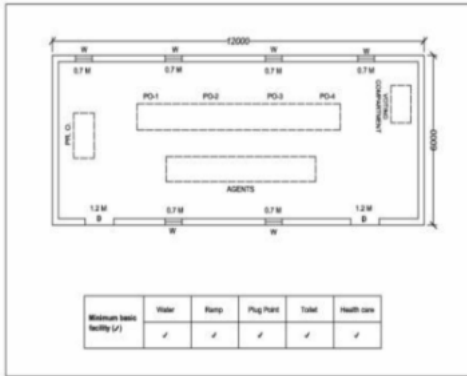

নির্বাচক নিবন্ধন আধিকারিকের স্বাক্ষর

Nazri Naksha

Google Map View

Polling Station Building Front View

Polling Station Front View

Cad View

Key MAP View

1 নাম : রাকিবা খাতুন পিতার নাম: আজিবর মন্ডল বাড়ির নং : n0156 বয়স : 29 লিঙ্গ : মহিলা	TYK1937739 ফটো উপলব্ধ	2 নাম : সাহিনা খাতুন পিতার নাম: আঃ গনি মন্ডল বাড়ির নং : n0154 বয়স : 27 লিঙ্গ : মহিলা	TYK1937713 ফটো উপলব্ধ	3 নাম : সানজিদা বিবি স্বামীর নাম: সাবির হোসেন মোল্ল্যা বাড়ির নং : n0146 বয়স : 27 লিঙ্গ : মহিলা	TYK1916212 ফটো উপলব্ধ
4 নাম : মানসুরা বিবি মোল্লা স্বামীর নাম: মহরুদ্দিন মোল্লা বাড়ির নং : n0045 বয়স : 42 লিঙ্গ : মহিলা	JTK3618972 ফটো উপলব্ধ	5 নাম : মোরউদ্দিন মোল্লা পিতার নাম: মিয়াশান মোল্লা বাড়ির নং : n0045 বয়স : 57 লিঙ্গ : পুরুষ	WB/18/104/585398 ফটো উপলব্ধ	6 নাম : আশিয়া বিবি স্বামীর নাম: আফসার মোল্লা বাড়ির নং : n0120 বয়স : 42 লিঙ্গ : মহিলা	JTK4216974 ফটো উপলব্ধ
7 নাম : রুবিনা মোল্লা স্বামীর নাম: বাবুয়া মোল্লা বাড়ির নং : - বয়স : 29 লিঙ্গ : মহিলা	TYK1960970 ফটো উপলব্ধ	8 নাম : তাহারা বিবি স্বামীর নাম: আফসার মোল্লা বাড়ির নং : n0120 বয়স : 55 লিঙ্গ : মহিলা	TYK2228807 ফটো উপলব্ধ	9 নাম : আফসার মোল্লা পিতার নাম: নসিমুলি মোল্লা বাড়ির নং : n0120 বয়স : 59 লিঙ্গ : পুরুষ	TYK2228849 ফটো উপলব্ধ
10 নাম : মুসলিমা বিবি স্বামীর নাম: কুতুব উদ্দিন সরদার বাড়ির নং : n0116 বয়স : 25 লিঙ্গ : মহিলা	JTK3619467 ফটো উপলব্ধ	11 নাম : সাহারা বানু স্বামীর নাম: আমিন হামিদ সরদার বাড়ির নং : n0116 বয়স : 76 লিঙ্গ : মহিলা	TYK2112357 ফটো উপলব্ধ	12 নাম : সাজহা খাতুন পিতার নাম: মোহাম্মদ মুস্তাফা বাড়ির নং : n0234 বয়স : 38 লিঙ্গ : মহিলা	TYK1927995 ফটো উপলব্ধ
13 নাম : সাগির হোসেন সরদার পিতার নাম: নাজিমদ্দিন সরদার বাড়ির নং : 36 বয়স : 37 লিঙ্গ : পুরুষ	JTK4123923 ফটো উপলব্ধ	14 নাম : নাফিজা খাতুন পিতার নাম: কুতুবুদ্দিন সরদার বাড়ির নং : এন01 বয়স : 21 লিঙ্গ : মহিলা	TYK2611168 ফটো উপলব্ধ	15 নাম : মুর্শিদ মন্ডল পিতার নাম: কামালুদ্দিন মন্ডল বাড়ির নং : . বয়স : 22 লিঙ্গ : পুরুষ	TYK2640753 ফটো উপলব্ধ
16 নাম : আসুরা সরদার স্বামীর নাম: সাইদুল সরদার বাড়ির নং : n0035 বয়স : 33 লিঙ্গ : মহিলা	TYK1835867 ফটো উপলব্ধ	17 নাম : রহিমা বিবি স্বামীর নাম: মৈমুর হোসেন মোল্লা বাড়ির নং : n0199 বয়স : 32 লিঙ্গ : মহিলা	TYK1998186 ফটো উপলব্ধ	18 নাম : আসমত আলি মোল্লা পিতার নাম: আফসার মোল্লা বাড়ির নং : n0120 বয়স : 32 লিঙ্গ : পুরুষ	TYK1644582 ফটো উপলব্ধ
19 নাম : সাকিল মন্ডল পিতার নাম: আব্দুল গফফর মন্ডল বাড়ির নং : না 0080 বয়স : 25 লিঙ্গ : পুরুষ	TYK2292142 ফটো উপলব্ধ	20 নাম : সাইদুল সরদার পিতার নাম: নাজিমদ্দিন সরদার বাড়ির নং : n0035 বয়স : 31 লিঙ্গ : পুরুষ	TYK1491885 ফটো উপলব্ধ	21 নাম : কুতুবুদ্দিন সরদার পিতার নাম: আব্দুল হামিদ সরদার বাড়ির নং : n0116 বয়স : 51 লিঙ্গ : পুরুষ	TYK2105799 ফটো উপলব্ধ
22 নাম : আবু রাইহান মন্ডল পিতার নাম: মোহসীন মন্ডল বাড়ির নং : ... বয়স : 23 লিঙ্গ : পুরুষ	TYK2345296 ফটো উপলব্ধ	23 নাম : সালমা মন্ডল স্বামীর নাম: আবু রাইহান মন্ডল বাড়ির নং : দাদপুর পূর্ব পাড়া বয়স : 21 লিঙ্গ : মহিলা	TYK2761237 ফটো উপলব্ধ	24 নাম : নাজিমদ্দিন সরদার পিতার নাম: মৈমুর আলি সরদার বাড়ির নং : n0035 বয়স : 61 লিঙ্গ : পুরুষ	TYK2248409 ফটো উপলব্ধ
25 নাম : আবদুল সরদার পিতার নাম: আকবর সরদার বাড়ির নং : বয়স : 25 লিঙ্গ : পুরুষ	TYK2640696 ফটো উপলব্ধ	26 নাম : আখতার আলি শেখ পিতার নাম: আকবর শেখ বাড়ির নং : বয়স : 21 লিঙ্গ : পুরুষ	TYK2641157 ফটো উপলব্ধ	27 নাম : সালমান সরদার পিতার নাম: আয়ুব আলি সরদার বাড়ির নং : এন0116 বয়স : 21 লিঙ্গ : পুরুষ	TYK2640944 ফটো উপলব্ধ
28 নাম : সাবিরুদ্দিন সরদার পিতার নাম: আশরফ সরদার বাড়ির নং : বয়স : 22 লিঙ্গ : পুরুষ	TYK2641017 ফটো উপলব্ধ	29 নাম : সবানা সরদার পিতার নাম: নবিসুদ্দিন সরদার বাড়ির নং : বয়স : 30 লিঙ্গ : মহিলা	TYK2640886 ফটো উপলব্ধ	30 নাম : নাজমা সরদার পিতার নাম: মোহাম্মদ মহিউদ্দিন সরদার বাড়ির নং : বয়স : 23 লিঙ্গ : মহিলা	TYK2640894 ফটো উপলব্ধ