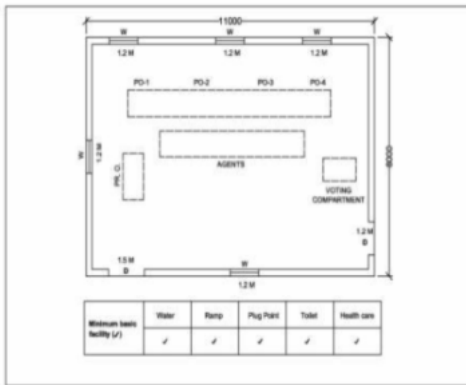

নির্বাচক নিবন্ধন আধিকারিকের স্বাক্ষর

Nazri Naksha

Google Map View

Polling Station Building Front View

Polling Station Front View

Cad View

Key MAP View

1 নাম : নুরনোসা বিবি স্বামীর নাম: আব্দুল খালেক খান বাড়ির নং : n0116 বয়স : 56 লিঙ্গ : মহিলা	TYK2112803 ফটো উপলব্ধ	2 নাম : রুবিনা পারভিন বিবি স্বামীর নাম: সামসুল হক লস্কর বাড়ির নং : n0130 বয়স : 30 লিঙ্গ : মহিলা	TYK1916345 ফটো উপলব্ধ	3 নাম : আজিজুল খাঁন পিতার নাম: হোসেন খাঁন বাড়ির নং : 0123 বয়স : 41 লিঙ্গ : পুরুষ	JTK4123873 ফটো উপলব্ধ
4 নাম : আসমিরা বিবি খাঁ স্বামীর নাম: মুরসেলিম খাঁ বাড়ির নং : n0071 বয়স : 44 লিঙ্গ : মহিলা	JTK3027943 ফটো উপলব্ধ	5 নাম : আর্জিনাবিবি খাঁ স্বামীর নাম: হোসেন খাঁ বাড়ির নং : n0071 বয়স : 56 লিঙ্গ : মহিলা	WB/18/104/585077 ফটো উপলব্ধ	6 নাম : তাইজুল খাঁন পিতার নাম: হোসেন খাঁন বাড়ির নং : n0071 বয়স : 31 লিঙ্গ : পুরুষ	TYK1644723 ফটো উপলব্ধ
7 নাম : রসিদা খাতুন পিতার নাম: আলাউদ্দিন লস্কর বাড়ির নং : n0125 বয়স : 42 লিঙ্গ : মহিলা	TYK1916295 ফটো উপলব্ধ	8 নাম : আব্দুল খালেক খান পিতার নাম: সুলত খান বাড়ির নং : n0071 বয়স : 61 লিঙ্গ : পুরুষ	TYK2195865 ফটো উপলব্ধ	9 নাম : নুরজামাল খান পিতার নাম: আবদুল খালেক খান বাড়ির নং : n0071 বয়স : 35 লিঙ্গ : পুরুষ	TYK1129238 ফটো উপলব্ধ
10 নাম : লতিফা বিবি স্বামীর নাম: হজরত লস্কর বাড়ির নং : n0127 বয়স : 33 লিঙ্গ : মহিলা	TYK1916311 ফটো উপলব্ধ	11 নাম : মোসাম্মাদ আসমিরা পুরকাইত স্বামীর নাম: মহঃ হাসানুজ্জামান পুরকাইত বাড়ির নং : n0116 বয়স : 40 লিঙ্গ : মহিলা	JTK3159175 ফটো উপলব্ধ	12 নাম : হাবিবা বিবি স্বামীর নাম: ফিরোজ খাঁন বাড়ির নং : n0166 বয়স : 28 লিঙ্গ : মহিলা	TYK1940501 ফটো উপলব্ধ
13 নাম : মহঃ সফিউর রহমান লস্কর পিতার নাম: নুর ইসলাম লস্কর বাড়ির নং : n0116 বয়স : 51 লিঙ্গ : পুরুষ	TYK2248425 ফটো উপলব্ধ	14 নাম : তুহীনা লস্কর স্বামীর নাম: সাবির হুসেন লস্কর বাড়ির নং : ... বয়স : 24 লিঙ্গ : মহিলা	TYK2344927 ফটো উপলব্ধ	15 নাম : হাসিবা বিবি স্বামীর নাম: তারিকুল ইসলাম লস্কর বাড়ির নং : ... বয়স : 23 লিঙ্গ : মহিলা	TYK2418986 ফটো উপলব্ধ
16 নাম : রানু খাতুন পিতার নাম: আবদুর রহমান গাজী বাড়ির নং : ... বয়স : 23 লিঙ্গ : মহিলা	TYK2419018 ফটো উপলব্ধ	17 নাম : লিলুফা বিবি স্বামীর নাম: আইজুল লস্কর বাড়ির নং : ... বয়স : 29 লিঙ্গ : মহিলা	TYK2345205 ফটো উপলব্ধ	18 নাম : সাবির খাঁন পিতার নাম: মনসুর আলি খাঁন বাড়ির নং : n0071 বয়স : 37 লিঙ্গ : পুরুষ	TYK1492297 ফটো উপলব্ধ
19 নাম : ফারুক খান পিতার নাম: সাহাবুদ্দিন খান বাড়ির নং : ... বয়স : 23 লিঙ্গ : পুরুষ	TYK2345221 ফটো উপলব্ধ	20 নাম : আবদুর রহিম লস্কর পিতার নাম: নজরুল লস্কর বাড়ির নং : ... বয়স : 25 লিঙ্গ : পুরুষ	TYK2344968 ফটো উপলব্ধ	21 নাম : আব্দুল জাব্বার লস্কর পিতার নাম: আজ্জাদ আলি লস্কর বাড়ির নং : n0116 বয়স : 52 লিঙ্গ : পুরুষ	TYK2195584 ফটো উপলব্ধ
22 নাম : নূর মহাম্মাদ খান পিতার নাম: আব্দুল খালেক খান বাড়ির নং : n0071 বয়স : 30 লিঙ্গ : পুরুষ	TYK1625540 ফটো উপলব্ধ	23 নাম : মিনারা লস্কর স্বামীর নাম: মিজানুর রহমান লস্কর বাড়ির নং : ... বয়স : 27 লিঙ্গ : মহিলা	TYK2345015 ফটো উপলব্ধ	24 নাম : মিরাজ লস্কর পিতার নাম: আনারুল লস্কর বাড়ির নং : ... বয়স : 23 লিঙ্গ : পুরুষ	TYK2345122 ফটো উপলব্ধ
25 নাম : সহিলা খাতুন পিতার নাম: সিরাজুল সরদার বাড়ির নং : ... বয়স : 23 লিঙ্গ : মহিলা	TYK2345148 ফটো উপলব্ধ	26 নাম : তসলিমা সরদার স্বামীর নাম: আব্দুল সাইদ সরদার বাড়ির নং : ... বয়স : 25 লিঙ্গ : মহিলা	TYK2344984 ফটো উপলব্ধ	27 নাম : রেশমী খাতুন পিতার নাম: ইয়া লস্কর বাড়ির নং : ... বয়স : 23 লিঙ্গ : মহিলা	TYK2345114 ফটো উপলব্ধ
28 নাম : আরবিনা লস্কর স্বামীর নাম: সেলীম লস্কর বাড়ির নং : ... বয়স : 22 লিঙ্গ : মহিলা	TYK2545622 ফটো উপলব্ধ	29 নাম : নাসিম লস্কর পিতার নাম: সোহিদুল লস্কর বাড়ির নং : ... বয়স : 22 লিঙ্গ : পুরুষ	TYK2545652 ফটো উপলব্ধ	30 নাম : নাজিরা বিবি স্বামীর নাম: সাই ফুল লস্কর বাড়ির নং : ... বয়স : 26 লিঙ্গ : মহিলা	TYK2546661 ফটো উপলব্ধ