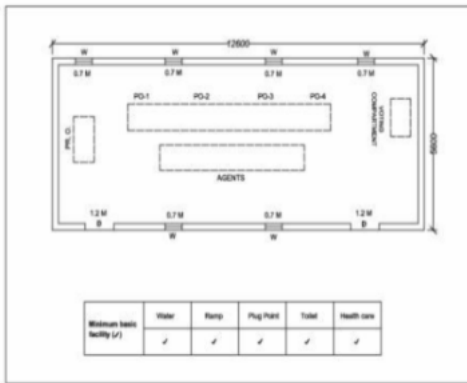

নির্বাচক নিবন্ধন আধিকারিকের স্বাক্ষর

Nazri Naksha

Google Map View

Polling Station Building Front View

Polling Station Front View

Cad View

Key MAP View

1 নাম : মুসিয়ার রহমান লস্কর পিতার নাম: আয়েন আলি লস্কর বাড়ির নং : n0011 বয়স : 32 লিঙ্গ : পুরুষ	TYK1625805 ফটো উপলব্ধ	2 নাম : আয়িয়া খাতুন লস্কর পিতার নাম: আয়েন আলি লস্কর বাড়ির নং : n0011 বয়স : 34 লিঙ্গ : মহিলা	TYK1262062 ফটো উপলব্ধ	3 নাম : আতিয়ার রহমান লস্কর পিতার নাম: আয়েন আলি লস্কর বাড়ির নং : n0011 বয়স : 35 লিঙ্গ : পুরুষ	TYK1262039 ফটো উপলব্ধ
4 নাম : মোসরাফ আলি লস্কর পিতার নাম: আয়েন লস্কর বাড়ির নং : 11 বয়স : 38 লিঙ্গ : পুরুষ	JTK4060521 ফটো উপলব্ধ	5 নাম : আয়ুব আলী লস্কর পিতার নাম: আয়েন লস্কর বাড়ির নং : n0011 বয়স : 42 লিঙ্গ : পুরুষ	JTK3694726 ফটো উপলব্ধ	6 নাম : রফিক মোল্লা পিতার নাম: আবেদ মোল্লা বাড়ির নং : n0012 বয়স : 45 লিঙ্গ : পুরুষ	JTK3694890 ফটো উপলব্ধ
7 নাম : ছোপান আলি শেখ পিতার নাম: আচাদ আলি শেখ বাড়ির নং : - বয়স : 59 লিঙ্গ : পুরুষ	TYK2185320 ফটো উপলব্ধ	8 নাম : সাকিলা সেখ খাতুন স্বামীর নাম: মুজিত আলি শেখ বাড়ির নং : n0001 বয়স : 28 লিঙ্গ : মহিলা	TYK1837012 ফটো উপলব্ধ	9 নাম : মুজিত আলি শেখ পিতার নাম: ছোপান আলী শেখ বাড়ির নং : - বয়স : 35 লিঙ্গ : পুরুষ	TYK1129444 ফটো উপলব্ধ
10 নাম : আজিত আলি শেখ পিতার নাম: ছোপান আলি শেখ বাড়ির নং : - বয়স : 30 লিঙ্গ : পুরুষ	TYK1837004 ফটো উপলব্ধ	11 নাম : সফিয়া বিবি স্বামীর নাম: আচাদ শেখ বাড়ির নং : n0001 বয়স : 71 লিঙ্গ : মহিলা	TYK2185353 ফটো উপলব্ধ	12 নাম : আয়েন আলি লস্কর পিতার নাম: মুসিয়ার লস্কর বাড়ির নং : n0011 বয়স : 66 লিঙ্গ : পুরুষ	TYK2113389 ফটো উপলব্ধ
13 নাম : সফীয়া মোল্লা পিতার নাম: আবেদ আলী মোল্লা বাড়ির নং : n0012 বয়স : 29 লিঙ্গ : পুরুষ	TYK1625797 ফটো উপলব্ধ	14 নাম : মারুফা লস্কর স্বামীর নাম: মোসরাফ আলি লস্কর বাড়ির নং : 11 বয়স : 29 লিঙ্গ : মহিলা	TYK1837061 ফটো উপলব্ধ	15 নাম : আসরাফ লস্কর পিতার নাম: আয়েন লস্কর বাড়ির নং : n0011 বয়স : 43 লিঙ্গ : পুরুষ	JTK3694718 ফটো উপলব্ধ
16 নাম : সাহেব আলি সেখ পিতার নাম: তৈমুর সেখ বাড়ির নং : n0001 বয়স : 43 লিঙ্গ : পুরুষ	JTK2479079 ফটো উপলব্ধ	17 নাম : সায়রাবানু বিবি পিতার নাম: আচাদ শেখ বাড়ির নং : n0001 বয়স : 56 লিঙ্গ : মহিলা	WB/18/104/693218 ফটো উপলব্ধ	18 নাম : সুরমিলা সুলতানা স্বামীর নাম: মুসিয়ার রহমান লস্কর বাড়ির নং : n0011 বয়স : 27 লিঙ্গ : মহিলা	TYK1935998 ফটো উপলব্ধ
19 নাম : মনোহারা বিবি স্বামীর নাম: ছোপান আলি শেখ বাড়ির নং : - বয়স : 52 লিঙ্গ : মহিলা	TYK2137842 ফটো উপলব্ধ	20 নাম : সেরিনা লস্কর স্বামীর নাম: আয়েন আলী লস্কর বাড়ির নং : n0011 বয়স : 58 লিঙ্গ : মহিলা	TYK2110351 ফটো উপলব্ধ	21 নাম : মালেকজান বিবি স্বামীর নাম: আবেদ আলী মোল্লা বাড়ির নং : n0012 বয়স : 66 লিঙ্গ : মহিলা	TYK2238095 ফটো উপলব্ধ
22 নাম : শর্মিলা বিবি স্বামীর নাম: সাহেব আলি সেখ বাড়ির নং : - বয়স : 40 লিঙ্গ : মহিলা	JTK3804853 ফটো উপলব্ধ	23 নাম : জহির আলি মোলা পিতার নাম: অপছার আলি মোল্লা বাড়ির নং : ... বয়স : 24 লিঙ্গ : পুরুষ	TYK2343457 ফটো উপলব্ধ	24 নাম : আব্বাস আলি সরদার পিতার নাম: ইউসুফ সরদার বাড়ির নং : ... বয়স : 24 লিঙ্গ : পুরুষ	TYK2343382 ফটো উপলব্ধ
25 নাম : আরফত আলী মোল্লা পিতার নাম: মনেকজান বিবি বাড়ির নং : -- বয়স : 28 লিঙ্গ : পুরুষ	TYK2520294 ফটো উপলব্ধ	26 নাম : আহরবানু খাতুন পিতার নাম: আব্দুল হামিদ সরদার বাড়ির নং : -- বয়স : 22 লিঙ্গ : মহিলা	TYK2520302 ফটো উপলব্ধ	27 নাম : প্রভাষ চন্দ্র দাস পিতার নাম: শ্রীনিবাস চন্দ্র দাস বাড়ির নং : n0070 বয়স : 47 লিঙ্গ : পুরুষ	WB/18/104/693233 ফটো উপলব্ধ
28 নাম : প্রতাপ চন্দ্র দাস পিতার নাম: শ্রীনিবাস চন্দ্র দাস বাড়ির নং : 0253 বয়স : 59 লিঙ্গ : পুরুষ	JTK2407070 ফটো উপলব্ধ	29 নাম : শান্তি দাস স্বামীর নাম: শ্রীনিবাস চন্দ্র দাস বাড়ির নং : n0070 বয়স : 70 লিঙ্গ : মহিলা	JTK3094794 ফটো উপলব্ধ	30 নাম : দেবশ্রী দাস স্বামীর নাম: প্রভাষ চন্দ্র দাস বাড়ির নং : মীরপুর বয়স : 30 লিঙ্গ : মহিলা	TYK2765998 ফটো উপলব্ধ