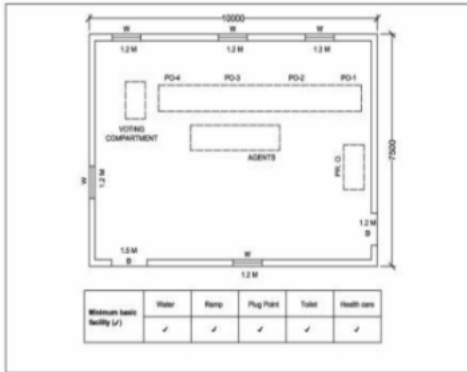

Cad View

Key MAP View