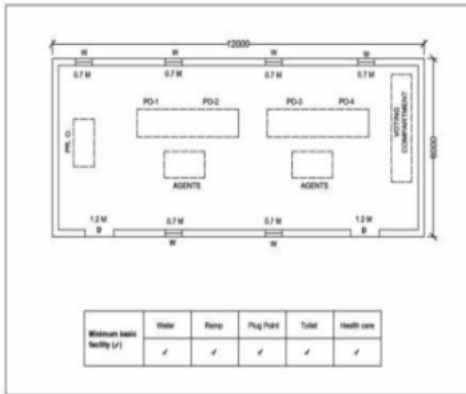

নির্বাচক নিবন্ধন আধিকারিকের স্বাক্ষর

Nazri Naksha

Google Map View

Polling Station Building Front View

Polling Station Front View

Cad View

Key MAP View

1	JTK3697117	নাম : আকতার সরদার পিতার নাম: রসিদ সরদার বাড়ির নং : n0071 বয়স : 41 লিঙ্গ : পুরুষ	ফটো উপলব্ধ	2	JTK3698784	নাম : রহিদা বিবি পিতার নাম: জাকির হোসেন আলি সরদার বাড়ির নং : n0284 বয়স : 44 লিঙ্গ : মহিলা	ফটো উপলব্ধ	3	TYK1837962	নাম : আব্দুল আলিম খান পিতার নাম: ইয়ার আলি খান বাড়ির নং : n0123 বয়স : 29 লিঙ্গ : পুরুষ	ফটো উপলব্ধ
4	TYK0893503	নাম : জাহানারা বিবি স্বামীর নাম: আকতার সরদার বাড়ির নং : n0071 বয়স : 44 লিঙ্গ : মহিলা	ফটো উপলব্ধ	5	TYK2292118	নাম : আসমা সরদার পিতার নাম: লালচাঁদ সরদার বাড়ির নং : না 303 বয়স : 31 লিঙ্গ : মহিলা	ফটো উপলব্ধ	6	TYK2292050	নাম : আব্দুল আলিম সরদার পিতার নাম: লালচাঁদ সরদার বাড়ির নং : না 303 বয়স : 25 লিঙ্গ : পুরুষ	ফটো উপলব্ধ
7	TYK2235802	নাম : সেরিফা সরদার স্বামীর নাম: হোসেন আলী সরদার বাড়ির নং : n0311 বয়স : 51 লিঙ্গ : মহিলা	ফটো উপলব্ধ	8	JTK3699121	নাম : রাজিয়া সরদার স্বামীর নাম: লালচাঁদ সরদার বাড়ির নং : n0304 বয়স : 61 লিঙ্গ : মহিলা	ফটো উপলব্ধ	9	XCZ1627363	নাম : ইল্লেখার খান স্বামীর নাম: নুর সালাম খান বাড়ির নং : n0421 বয়স : 29 লিঙ্গ : মহিলা	ফটো উপলব্ধ
10	TYK2229243	নাম : লালচাঁদ সরদার পিতার নাম: আচাদ সরদার বাড়ির নং : n0303 বয়স : 66 লিঙ্গ : পুরুষ	ফটো উপলব্ধ	11	TYK2034601	নাম : জাহিদা খান স্বামীর নাম: রোহিদুল খান বাড়ির নং : ০০ বয়স : 26 লিঙ্গ : মহিলা	ফটো উপলব্ধ	12	TYK2228351	নাম : মোজাম মন্ডল পিতার নাম: মিয়াজান হক বাড়ির নং : n0226 বয়স : 62 লিঙ্গ : পুরুষ	ফটো উপলব্ধ
13	TYK0869727	নাম : মাজিদা মল্লিক স্বামীর নাম: আব্দুল রহিম মল্লিক বাড়ির নং : n0367 বয়স : 37 লিঙ্গ : মহিলা	ফটো উপলব্ধ	14	TYK1626522	নাম : মতিউর রহমান সরদার পিতার নাম: আসরাফ সরদার বাড়ির নং : n0312 বয়স : 33 লিঙ্গ : পুরুষ	ফটো উপলব্ধ	15	TYK2102622	নাম : আব্দুল হক মন্ডল পিতার নাম: মিয়াজান মন্ডল বাড়ির নং : n0193 বয়স : 71 লিঙ্গ : পুরুষ	ফটো উপলব্ধ
16	TYK2228872	নাম : জাকির হোসেন খান পিতার নাম: বেলাত খান বাড়ির নং : n0147 বয়স : 51 লিঙ্গ : পুরুষ	ফটো উপলব্ধ	17	TYK1626746	নাম : মাঝিয়া মন্ডল পিতার নাম: মোজাম মন্ডল বাড়ির নং : n0226 বয়স : 35 লিঙ্গ : মহিলা	ফটো উপলব্ধ	18	JTK4132668	নাম : আশিদা বিবি স্বামীর নাম: নাসির খান বাড়ির নং : n0094 বয়স : 38 লিঙ্গ : মহিলা	ফটো উপলব্ধ
19	XCZ1454305	নাম : আনসারী খাতুন স্বামীর নাম: আব্বাক্কর খান বাড়ির নং : n0440 বয়স : 31 লিঙ্গ : মহিলা	ফটো উপলব্ধ	20	TYK2264000	নাম : রুবিনা সরদার স্বামীর নাম: আবদুল গফর সরদার বাড়ির নং : -- বয়স : 24 লিঙ্গ : মহিলা	ফটো উপলব্ধ	21	TYK2264414	নাম : ইয়াসমিন খাতুন পিতার নাম: নসিমুল সরদার বাড়ির নং : -- বয়স : 27 লিঙ্গ : মহিলা	ফটো উপলব্ধ
22	TYK2267656	নাম : আবদুল কাহার মন্ডল পিতার নাম: নুর ইসলাম মন্ডল বাড়ির নং : -- বয়স : 24 লিঙ্গ : পুরুষ	ফটো উপলব্ধ	23	TYK2268209	নাম : মঞ্জুয়া মন্ডল পিতার নাম: আমিন উদ্দিন মন্ডল বাড়ির নং : -- বয়স : 27 লিঙ্গ : মহিলা	ফটো উপলব্ধ	24	TYK1493055	নাম : মোহাম্মদ আফতার খান পিতার নাম: জিয়া আলি খান বাড়ির নং : n0346 বয়স : 37 লিঙ্গ : পুরুষ	ফটো উপলব্ধ
25	TYK2249878	নাম : রাজিয়া বিবি স্বামীর নাম: রওশন আলি সরদার বাড়ির নং : n0287 বয়স : 72 লিঙ্গ : মহিলা	ফটো উপলব্ধ	26	TYK2672863	নাম : জয়রুল সরদার পিতার নাম: আকতার সরদার বাড়ির নং : এন00 বয়স : 20 লিঙ্গ : পুরুষ	ফটো উপলব্ধ	27	TYK1916774	নাম : আজহারউদ্দিন মন্ডল পিতার নাম: খলিল মন্ডল বাড়ির নং : n0407 বয়স : 28 লিঙ্গ : পুরুষ	ফটো উপলব্ধ
28	TYK1626688	নাম : মোজাফফর সরদার পিতার নাম: আশরাফ সরদার বাড়ির নং : n0312 বয়স : 36 লিঙ্গ : পুরুষ	ফটো উপলব্ধ	29	TYK1937986	নাম : সাহিন্দা বিবি স্বামীর নাম: ছামির সরদার বাড়ির নং : n0414 বয়স : 34 লিঙ্গ : মহিলা	ফটো উপলব্ধ	30	TYK1951474	নাম : আমিলা বিবি স্বামীর নাম: আরফত সরদার বাড়ির নং : n0439 বয়স : 35 লিঙ্গ : মহিলা	ফটো উপলব্ধ