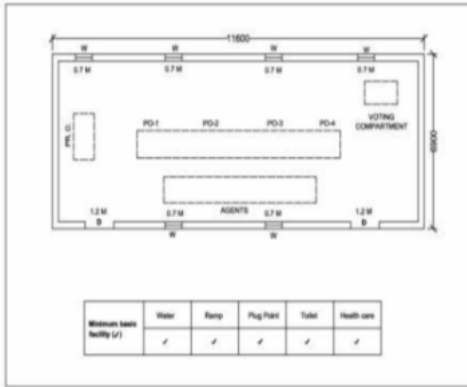

নির্বাচক নিবন্ধন আধিকারিকের স্বাক্ষর

Nazri Naksha

Google Map View

Polling Station Building Front View

Polling Station Front View

Cad View

Key MAP View

1 নাম : মনোয়ারা খাতুন পিতার নাম: সুভান শেখ বাড়ির নং : এন891 বয়স : 32 লিঙ্গ : মহিলা	TYK1864727 ফটো উপলব্ধ	2 নাম : রাবিয়া বিবি স্বামীর নাম: সুভান শেখ বাড়ির নং : নং98 বয়স : 55 লিঙ্গ : মহিলা	TYK1864743 ফটো উপলব্ধ	3 নাম : সাকিনা বিবি স্বামীর নাম: ইব্রাহিম বাড়ির নং : n0117 বয়স : 45 লিঙ্গ : মহিলা	JTK3698958 ফটো উপলব্ধ
4 নাম : ওমর আলি সরদার পিতার নাম: নাসির উদ্দিন সরদার বাড়ির নং : n0085 বয়স : 30 লিঙ্গ : পুরুষ	TYK1838077 ফটো উপলব্ধ	5 নাম : মালতী সরদার স্বামীর নাম: অজিত সরদার বাড়ির নং : n0103 বয়স : 69 লিঙ্গ : মহিলা	WB/18/104/696708 ফটো উপলব্ধ	6 নাম : বিশ্বনাথ সরদার পিতার নাম: অজিত সরদার বাড়ির নং : n0103 বয়স : 47 লিঙ্গ : পুরুষ	JTK3699105 ফটো উপলব্ধ
7 নাম : ভগবতী সরদার স্বামীর নাম: বিশ্বনাথ সরদার বাড়ির নং : n0103 বয়স : 41 লিঙ্গ : মহিলা	JTK3699113 ফটো উপলব্ধ	8 নাম : সাহাদাত সরদার পিতার নাম: ইব্রাহিম সরদার বাড়ির নং : n0065 বয়স : 33 লিঙ্গ : পুরুষ	TYK1262955 ফটো উপলব্ধ	9 নাম : সুরেশ নসকর পিতার নাম: রতন চন্দ্র নসকর বাড়ির নং : ... বয়স : 25 লিঙ্গ : পুরুষ	TYK2266336 ফটো উপলব্ধ
10 নাম : তাজমিনা বিবি স্বামীর নাম: আজিজুল সরদার বাড়ির নং : 00 বয়স : 29 লিঙ্গ : মহিলা	TYK2275204 ফটো উপলব্ধ	11 নাম : দীপা কায়াল স্বামীর নাম: তপস কায়াল বাড়ির নং : ... বয়স : 31 লিঙ্গ : মহিলা	TYK2275451 ফটো উপলব্ধ	12 নাম : অর্পণ ব্যানার্জী পিতার নাম: নিত্যানন্দ ব্যানার্জী বাড়ির নং : ... বয়স : 24 লিঙ্গ : পুরুষ	TYK2269215 ফটো উপলব্ধ
13 নাম : খাদিজা সরদার স্বামীর নাম: মিন্টু সরদার বাড়ির নং : ... বয়স : 25 লিঙ্গ : মহিলা	TYK2265288 ফটো উপলব্ধ	14 নাম : পম্পা নসকর স্বামীর নাম: বাবু লালা নসকর বাড়ির নং : 00 বয়স : 28 লিঙ্গ : মহিলা	TYK2271146 ফটো উপলব্ধ	15 নাম : আসিফ উদ্দিন সরদার পিতার নাম: কাহার সরদার বাড়ির নং : ... বয়স : 24 লিঙ্গ : পুরুষ	TYK2268571 ফটো উপলব্ধ
16 নাম : অন্জুয়া সরদার স্বামীর নাম: শাহজাহান সরদার বাড়ির নং : মীরপুর বয়স : 26 লিঙ্গ : মহিলা	TYK2707453 ফটো উপলব্ধ	17 নাম : শাহজাহান সরদার পিতার নাম: ইব্রাহিম সরদার বাড়ির নং : ... বয়স : 24 লিঙ্গ : পুরুষ	TYK2267052 ফটো উপলব্ধ	18 নাম : মাৰিয়া শরার পিতার নাম: সলাউদ্দিন সরদার বাড়ির নং : ... বয়স : 26 লিঙ্গ : পুরুষ	TYK2263572 ফটো উপলব্ধ
19 নাম : লক্ষ্মী বয়েন স্বামীর নাম: সৌমিত্রা বয়েন বাড়ির নং : 00 বয়স : 27 লিঙ্গ : মহিলা	TYK2275345 ফটো উপলব্ধ	20 নাম : সিরাজুল সরদার মায়ের নাম: সায়মা বানু সরদার বাড়ির নং : ... বয়স : 26 লিঙ্গ : পুরুষ	TYK2274470 ফটো উপলব্ধ	21 নাম : মোস্তাকিন সরদার পিতার নাম: গোলাম মস্তফা সরদার বাড়ির নং : ... বয়স : 27 লিঙ্গ : পুরুষ	TYK2263895 ফটো উপলব্ধ
22 নাম : তানিয়া সুলতানা সরদার স্বামীর নাম: বাপন সরদার বাড়ির নং : ... বয়স : 25 লিঙ্গ : মহিলা	TYK2275766 ফটো উপলব্ধ	23 নাম : মোহাম্মদ নইম স্ক পিতার নাম: মোহাম্মদ আজিজ শেখ বাড়ির নং : এন879 বয়স : 47 লিঙ্গ : পুরুষ	TYK2272672 ফটো উপলব্ধ	24 নাম : ইমরান হোসেন হালদার পিতার নাম: রফিক হালদার বাড়ির নং : n0065 বয়স : 32 লিঙ্গ : পুরুষ	TYK1492834 ফটো উপলব্ধ
25 নাম : ইমামহোসেন সরদার পিতার নাম: আব্দুল বারি সরদার বাড়ির নং : n0065 বয়স : 49 লিঙ্গ : পুরুষ	JTK2478238 ফটো উপলব্ধ	26 নাম : মামনি সরদার স্বামীর নাম: মোরসেলিম সরদার বাড়ির নং : 3 বয়স : 30 লিঙ্গ : মহিলা	TYK1728534 ফটো উপলব্ধ	27 নাম : হাসিনা সরদার স্বামীর নাম: সফি উদ্দিন সরদার বাড়ির নং : n0086 বয়স : 53 লিঙ্গ : মহিলা	TYK2239622 ফটো উপলব্ধ
28 নাম : রুনা লায়লা সরদার স্বামীর নাম: রাকিব হোসেন সরদার বাড়ির নং : n0289 বয়স : 37 লিঙ্গ : মহিলা	XXR1239946 ফটো উপলব্ধ	29 নাম : ইব্রাহিম সরদার পিতার নাম: আব্দুলবাবী সরদার বাড়ির নং : n0065 বয়স : 59 লিঙ্গ : পুরুষ	TYK2249787 ফটো উপলব্ধ	30 নাম : মোরসেলিম সরদার পিতার নাম: সফিউদ্দিন সরদার বাড়ির নং : 0152 বয়স : 34 লিঙ্গ : পুরুষ	TYK1262864 ফটো উপলব্ধ