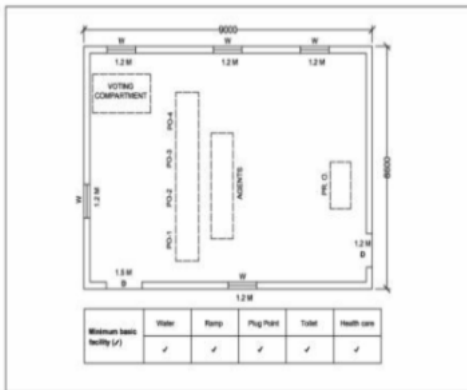

নির্বাচক নিবন্ধন আধিকারিকের স্বাক্ষর

Nazri Naksha

Google Map View

Polling Station Building Front View

Polling Station Front View

Cad View

Key MAP View

1 নাম : আসুরা সরদার স্বামীর নাম: রোশন আলি সরদার বাড়ির নং : n0040 বয়স : 56 লিঙ্গ : মহিলা	TYK2133437 ফটো উপলব্ধ	2 নাম : ইব্রাহিম মোল্লা পিতার নাম: আব্দুল হাম্মাদ মোল্লা বাড়ির নং : n0044 বয়স : 59 লিঙ্গ : পুরুষ	TYK2116234 ফটো উপলব্ধ	3 নাম : গোলাপজান মোল্লা স্বামীর নাম: আব্দুল সামাদ মোল্লা বাড়ির নং : n0044 বয়স : 81 লিঙ্গ : মহিলা	TYK2105930 ফটো উপলব্ধ
4 নাম : লতিফা বেগম স্বামীর নাম: অঞ্জুকার বাড়ির নং : n0045 বয়স : 76 লিঙ্গ : মহিলা	WB/18/104/594400 ফটো উপলব্ধ	5 নাম : রীতা নস্কর স্বামীর নাম: দেবেন নস্কর বাড়ির নং : n0086 বয়স : 36 লিঙ্গ : মহিলা	TYK1263201 ফটো উপলব্ধ	6 নাম : দীননাথ নস্কর পিতার নাম: বৈদ্যনাথ নস্কর বাড়ির নং : 86 বয়স : 48 লিঙ্গ : পুরুষ	JTK2208460 ফটো উপলব্ধ
7 নাম : অরবিন্দ নস্কর পিতার নাম: বৈদ্যনাথ নস্কর বাড়ির নং : n0086 বয়স : 54 লিঙ্গ : পুরুষ	WB/18/104/594285 ফটো উপলব্ধ	8 নাম : সাবিনা বিবি স্বামীর নাম: নুর মহাম্মাদ মোল্লা বাড়ির নং : n0044 বয়স : 41 লিঙ্গ : মহিলা	TYK0901579 ফটো উপলব্ধ	9 নাম : সুফিয়া বেগম মোল্লা স্বামীর নাম: আব্দুল গফফার মোল্লা বাড়ির নং : n0044 বয়স : 42 লিঙ্গ : মহিলা	JTK3624749 ফটো উপলব্ধ
10 নাম : সাহানারা মোল্লা স্বামীর নাম: গোলাম রসুল মোল্লা বাড়ির নং : n0044 বয়স : 42 লিঙ্গ : মহিলা	JTK3033594 ফটো উপলব্ধ	11 নাম : আব্দুস সালাম মোল্লা পিতার নাম: ইব্রাহিম মোল্লা বাড়ির নং : n0044 বয়স : 32 লিঙ্গ : পুরুষ	TYK1493956 ফটো উপলব্ধ	12 নাম : সাহিদা বিবি স্বামীর নাম: ইব্রাহিম মোল্লা বাড়ির নং : n0044 বয়স : 49 লিঙ্গ : মহিলা	TYK2116259 ফটো উপলব্ধ
13 নাম : আঃগফফার মোল্লা পিতার নাম: আঃছামাদ মোল্লা বাড়ির নং : n0044 বয়স : 49 লিঙ্গ : পুরুষ	WB/18/104/594224 ফটো উপলব্ধ	14 নাম : জয়নাল আবেদীন মোল্লা পিতার নাম: আঃছামাদ মোল্লা বাড়ির নং : n0044 বয়স : 51 লিঙ্গ : পুরুষ	TYK2107878 ফটো উপলব্ধ	15 নাম : নুর মহাম্মাদ মোল্লা পিতার নাম: আব্দুল হাম্মাদ মোল্লা বাড়ির নং : n0044 বয়স : 55 লিঙ্গ : পুরুষ	TYK2130201 ফটো উপলব্ধ
16 নাম : কানাই নস্কর পিতার নাম: রবীন নস্কর বাড়ির নং : n0086 বয়স : 31 লিঙ্গ : পুরুষ	TYK1493816 ফটো উপলব্ধ	17 নাম : রবীন নস্কর পিতার নাম: বৈদ্যনাথ নস্কর বাড়ির নং : n0086 বয়স : 56 লিঙ্গ : পুরুষ	WB/18/104/594262 ফটো উপলব্ধ	18 নাম : সহিদুল ইসলাম সরদার পিতার নাম: ইব্রাহিম আলি সরদার বাড়ির নং : n0030 বয়স : 32 লিঙ্গ : পুরুষ	TYK1494046 ফটো উপলব্ধ
19 নাম : সায়রাবানু স্বামীর নাম: ইদরিছ বাড়ির নং : n0030 বয়স : 51 লিঙ্গ : মহিলা	WB/18/104/594061 ফটো উপলব্ধ	20 নাম : ইদরিছ পিতার নাম: মেনাজদিন বাড়ির নং : n0030 বয়স : 61 লিঙ্গ : পুরুষ	WB/18/104/594103 ফটো উপলব্ধ	21 নাম : রিজিয়া বিবি স্বামীর নাম: আব্দুল গফুর সরদার বাড়ির নং : n0030 বয়স : 61 লিঙ্গ : মহিলা	TYK2125110 ফটো উপলব্ধ
22 নাম : সাফিক আহমেদ মোল্লা পিতার নাম: রফিক আহমেদ মোল্লা বাড়ির নং : n0046 বয়স : 36 লিঙ্গ : পুরুষ	TYK1130152 ফটো উপলব্ধ	23 নাম : আঃরফিক পিতার নাম: অঞ্জুকার বাড়ির নং : n0046 বয়স : 54 লিঙ্গ : পুরুষ	WB/18/104/594403 ফটো উপলব্ধ	24 নাম : নাজমা বিবি স্বামীর নাম: আব্দুর রহমান মোল্লা বাড়ির নং : n0038 বয়স : 40 লিঙ্গ : মহিলা	TYK1130186 ফটো উপলব্ধ
25 নাম : সাকিনা মোল্লা স্বামীর নাম: আব্দুল্লা মোল্লা বাড়ির নং : 0038 বয়স : 45 লিঙ্গ : মহিলা	JTK2205383 ফটো উপলব্ধ	26 নাম : আব্দুল্লা মোল্লা পিতার নাম: আনার আলী মোল্লা বাড়ির নং : 0038 বয়স : 55 লিঙ্গ : পুরুষ	JTK4031308 ফটো উপলব্ধ	27 নাম : জরিনা স্বামীর নাম: আনোয়ার বাড়ির নং : n0038 বয়স : 77 লিঙ্গ : মহিলা	JTK2205466 ফটো উপলব্ধ
28 নাম : হাসানুর মোল্লা পিতার নাম: আনোয়ার মোল্লা বাড়ির নং : n0038 বয়স : 46 লিঙ্গ : পুরুষ	JTK2204352 ফটো উপলব্ধ	29 নাম : লাইলী বিবি স্বামীর নাম: আব্দুল আজিজ সরদার বাড়ির নং : n0026 বয়স : 68 লিঙ্গ : মহিলা	WB/18/104/594099 ফটো উপলব্ধ	30 নাম : মোঃ লোকমান সরদার পিতার নাম: মোঃ আব্দুল আজিজ সরদার বাড়ির নং : n0026 বয়স : 39 লিঙ্গ : পুরুষ	JTK3795481 ফটো উপলব্ধ