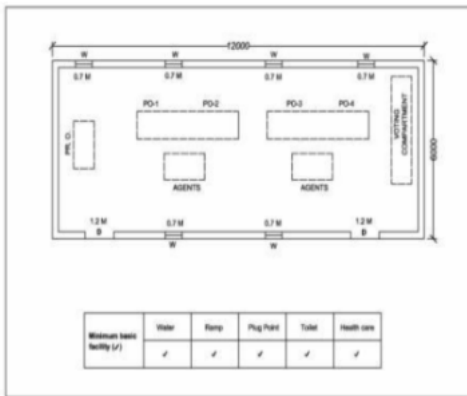

নির্বাচক নিবন্ধন আধিকারিকের স্বাক্ষর

Nazri Naksha

Google Map View

Polling Station Building Front View

Polling Station Front View

Cad View

Key MAP View

1 নাম : দুলালী পিয়াদা স্বামীর নাম : ইয়াকুব পিয়াদা বাড়ির নং : n0060 বয়স : 44 লিঙ্গ : মহিলা	JTK3266079 ফটো উপলব্ধ	2 নাম : আসলীমা বিবি স্বামীর নাম : করিম মন্ডল বাড়ির নং : n0013 বয়স : 38 লিঙ্গ : মহিলা	TYK0981969 ফটো উপলব্ধ	3 নাম : সাইমা ফাতমা পিতার নাম : মহঃ সাজিদ আহমেদ বাড়ির নং : n0503 বয়স : 25 লিঙ্গ : মহিলা	TYK2263382 ফটো উপলব্ধ
4 নাম : মোহম্মদ সানে আলম পিতার নাম : জানে আলম বাড়ির নং : - বয়স : 36 লিঙ্গ : পুরুষ	TYK2265320 ফটো উপলব্ধ	5 নাম : কাইনাত খাতুন পিতার নাম : আবিদ হোসেন বাড়ির নং : - বয়স : 26 লিঙ্গ : মহিলা	TYK2263747 ফটো উপলব্ধ	6 নাম : জয়নুল আবেদিন পিতার নাম : আবদুল হালিম বাড়ির নং : .. বয়স : 45 লিঙ্গ : পুরুষ	TYK2202786 ফটো উপলব্ধ
7 নাম : মোহম্মদ মৈনুদ্দীন পিতার নাম : জয়নুল আবেদিন বাড়ির নং : মল্লিকপুর বয়স : 20 লিঙ্গ : পুরুষ	TYK2756898 ফটো উপলব্ধ	8 নাম : মহঃ ইসলাম পিতার নাম : শেখ মুসলিম বাড়ির নং : - বয়স : 36 লিঙ্গ : পুরুষ	TYK2269256 ফটো উপলব্ধ	9 নাম : রিনারা খাতুন স্বামীর নাম : ইমামুল হক মন্ডল বাড়ির নং : - বয়স : 37 লিঙ্গ : মহিলা	TYK2254126 ফটো উপলব্ধ
10 নাম : রাজু গাজী পিতার নাম : মোবারক গাজী বাড়ির নং : - বয়স : 26 লিঙ্গ : পুরুষ	TYK2265254 ফটো উপলব্ধ	11 নাম : নিখাত পারভিন স্বামীর নাম : মহিবর রহমান বাড়ির নং : .. বয়স : 24 লিঙ্গ : মহিলা	TYK2202968 ফটো উপলব্ধ	12 নাম : সাহিনা খাতুন স্বামীর নাম : হাসনান আলি খান বাড়ির নং : - বয়স : 28 লিঙ্গ : মহিলা	TYK2248193 ফটো উপলব্ধ
13 নাম : বিক্রম পিয়াদা পিতার নাম : ইউনুস আলি পিয়াদা বাড়ির নং : .. বয়স : 25 লিঙ্গ : পুরুষ	TYK2215176 ফটো উপলব্ধ	14 নাম : সমসুদ্দিন আনসারি পিতার নাম : আকবর আলি আনসারি বাড়ির নং : .. বয়স : 24 লিঙ্গ : পুরুষ	TYK2202802 ফটো উপলব্ধ	15 নাম : ইসমাইল মন্ডল পিতার নাম : ফরেজ আলি মন্ডল বাড়ির নং : n0726 বয়স : 43 লিঙ্গ : পুরুষ	JTK3267549 ফটো উপলব্ধ
16 নাম : অর্জুন আরা স্বামীর নাম : মহীবর রহমান বাড়ির নং : n0197 বয়স : 56 লিঙ্গ : মহিলা	TYK1408251 ফটো উপলব্ধ	17 নাম : আর্জমিরা খাতুন পিতার নাম : কৌসার মন্ডল বাড়ির নং : n0013 বয়স : 36 লিঙ্গ : মহিলা	TYK0981977 ফটো উপলব্ধ	18 নাম : মর্জিনা স্বামীর নাম : কচিমাদি মন্ডল বাড়ির নং : n0714 বয়স : 61 লিঙ্গ : মহিলা	TYK2166114 ফটো উপলব্ধ
19 নাম : সেখ রাজেশ পিতার নাম : সেখ মুন্না বাড়ির নং : ২৬৯ বয়স : 34 লিঙ্গ : পুরুষ	TYK2030948 ফটো উপলব্ধ	20 নাম : মোহম্মদ ইরফান খান পিতার নাম : মোহম্মদ আলম খান বাড়ির নং : - বয়স : 46 লিঙ্গ : পুরুষ	TYK2363190 ফটো উপলব্ধ	21 নাম : ক্ব রহিম অন্যান্য: রিনা বেগম বাড়ির নং : - বয়স : 43 লিঙ্গ : পুরুষ	TYK2374346 ফটো উপলব্ধ
22 নাম : রেশমা খাতুন স্বামীর নাম : মোঃ কেশার কামাল বাড়ির নং : - বয়স : 30 লিঙ্গ : মহিলা	TYK2363893 ফটো উপলব্ধ	23 নাম : সাইস্তান নাজ স্বামীর নাম : রবিউল পিয়াদা বাড়ির নং : - বয়স : 26 লিঙ্গ : মহিলা	TYK2363810 ফটো উপলব্ধ	24 নাম : মোহম্মদ পরবেজ পিতার নাম : মোহম্মদ সমসুদ্দিন বাড়ির নং : - বয়স : 53 লিঙ্গ : পুরুষ	TYK2374379 ফটো উপলব্ধ
25 নাম : সন্ন খাতুন স্বামীর নাম : মোহম্মদ নৌশাদ বাড়ির নং : হাবিব চোক বয়স : 46 লিঙ্গ : মহিলা	TYK2351609 ফটো উপলব্ধ	26 নাম : মোহম্মদ সামীর শেখ পিতার নাম : মুন্না শেখ বাড়ির নং : - বয়স : 23 লিঙ্গ : পুরুষ	TYK2331791 ফটো উপলব্ধ	27 নাম : নাদিম সেখ পিতার নাম : মুন্না সেখ বাড়ির নং : - বয়স : 30 লিঙ্গ : পুরুষ	TYK2364586 ফটো উপলব্ধ
28 নাম : নজিমা কহটন অন্যান্য: রোশনি বেগম বাড়ির নং : 00 বয়স : 36 লিঙ্গ : মহিলা	TYK2361228 ফটো উপলব্ধ	29 নাম : আরিফ শেখ পিতার নাম : আজাদ শেখ বাড়ির নং : ... বয়স : 37 লিঙ্গ : পুরুষ	TYK2324259 ফটো উপলব্ধ	30 নাম : সাহানার মন্ডল স্বামীর নাম : আনোয়ার মন্ডল বাড়ির নং : - বয়স : 31 লিঙ্গ : মহিলা	TYK2363992 ফটো উপলব্ধ