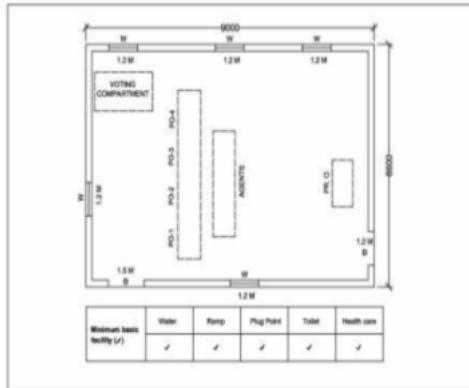

Cad View

Key MAP View