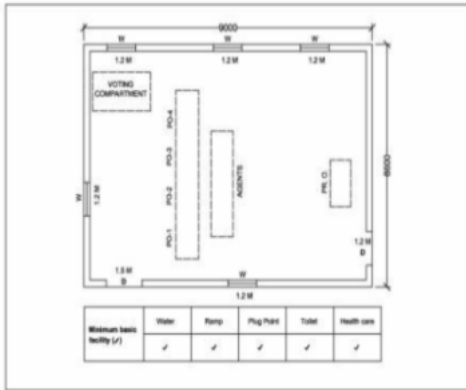

নির্বাচক নিবন্ধন আধিকারিকের স্বাক্ষর

Nazri Naksha

Google Map View

Polling Station Building Front View

Polling Station Front View

Cad View

Key MAP View

| | | | | | |
|--|--------------------------------|---|--------------------------------|--|--------------------------------|
| 1 নাম : সাবির সরদার পিতার নাম: আবেদালী সরদার বাড়ির নং : n0030 বয়স : 36 লিঙ্গ : পুরুষ | TYK1131374 ফটো উপলব্ধ | 2 নাম : রসিদা সর্দার স্বামীর নাম: ইছাহক সর্দার বাড়ির নং : n0030 বয়স : 51 লিঙ্গ : মহিলা | WB/18/104/624114 ফটো উপলব্ধ | 3 নাম : ইছাহক সর্দার পিতার নাম: উছারালী সর্দার বাড়ির নং : n0030 বয়স : 59 লিঙ্গ : পুরুষ | WB/18/104/624125 ফটো উপলব্ধ |
| 4 নাম : সাহিদাবিবিসর্দার স্বামীর নাম: আব্দুল খালেক সরদার বাড়ির নং : n0027 বয়স : 47 লিঙ্গ : মহিলা | JTK3648870 ফটো উপলব্ধ | 5 নাম : সেখ মহিউদ্দিন পিতার নাম: সেখ মাহাতাব উদ্দিন বাড়ির নং : n0002 বয়স : 54 লিঙ্গ : পুরুষ | TYK2113249 ফটো উপলব্ধ | 6 নাম : সেখ বেবী কাজী বেগম স্বামীর নাম: সেখ আব্দুল কবির বাড়ির নং : 00 বয়স : 38 লিঙ্গ : মহিলা | JTK3797701 ফটো উপলব্ধ |
| 7 নাম : কাজী পুতুল স্বামীর নাম: কাজী আব্দুল ইমরান বাড়ির নং : n0134 বয়স : 32 লিঙ্গ : মহিলা | TYK1918168 ফটো উপলব্ধ | 8 নাম : রাসিনা বিবি স্বামীর নাম: মনিরুল ঢালী বাড়ির নং : n0131 বয়স : 34 লিঙ্গ : মহিলা | TYK1918135 ফটো উপলব্ধ | 9 নাম : কাজি রওজাতন নেশা স্বামীর নাম: কাজি আব্দুস সামাদ বাড়ির নং : n0127 বয়স : 86 লিঙ্গ : মহিলা | TYK1918093 ফটো উপলব্ধ |
| 10 নাম : সাজিদা বেগম কাজী স্বামীর নাম: কাজী জালাল উদ্দিন বাড়ির নং : n0010 বয়স : 47 লিঙ্গ : মহিলা | JTK2478808 ফটো উপলব্ধ | 11 নাম : সেখ আব্দুল কাদের পিতার নাম: সেখ আবদুল বারি বাড়ির নং : n0056 বয়স : 45 লিঙ্গ : পুরুষ | WB/18/104/624856 ফটো উপলব্ধ | 12 নাম : রেহেনা বেগম স্বামীর নাম: সেখ আবদুল বারি বাড়ির নং : n0056 বয়স : 61 লিঙ্গ : মহিলা | WB/18/104/624796 ফটো উপলব্ধ |
| 13 নাম : নাজিরা পারভিন চৌধুরী স্বামীর নাম: আলতাফ চৌধুরী বাড়ির নং : n0072 বয়স : 39 লিঙ্গ : মহিলা | JTK4222568 ফটো উপলব্ধ | 14 নাম : আতিয়ার রহমান কাজী মায়ের নাম: রোকেয়া কাজী বাড়ির নং : n0013 বয়স : 34 লিঙ্গ : পুরুষ | TYK1496777 ফটো উপলব্ধ | 15 নাম : ওবাইদুল্লা গাজী পিতার নাম: ইউনুছ আলি গাজী বাড়ির নং : n0008 বয়স : 42 লিঙ্গ : পুরুষ | JTK3646932 ফটো উপলব্ধ |
| 16 নাম : কাজী কাহার রহমান পিতার নাম: কাজী বজলুর রহমান বাড়ির নং : n0011 বয়স : 39 লিঙ্গ : পুরুষ | JTK4222329 ফটো উপলব্ধ | 17 নাম : মাজিদা বিবি স্বামীর নাম: জাকির সরদার বাড়ির নং : n0100 বয়স : 38 লিঙ্গ : মহিলা | TYK0912063 ফটো উপলব্ধ | 18 নাম : ফরিদা বিবি স্বামীর নাম: খোকন গাজী বাড়ির নং : n0098 বয়স : 37 লিঙ্গ : মহিলা | TYK0912006 ফটো উপলব্ধ |
| 19 নাম : কাজি আব্দুল আজাদ পিতার নাম: কাজি আশরাফ বাড়ির নং : n0092 বয়স : 38 লিঙ্গ : পুরুষ | JTK4222485 ফটো উপলব্ধ | 20 নাম : কাজী মানসুরা খাতুন পিতার নাম: কাজী বজলুর রহমান বাড়ির নং : 11 বয়স : 38 লিঙ্গ : মহিলা | JTK4126900 ফটো উপলব্ধ | 21 নাম : জামালউদ্দিন চৌধুরী পিতার নাম: আফতাব উদ্দিন চৌধুরী বাড়ির নং : n0075 বয়স : 61 লিঙ্গ : পুরুষ | WB/18/104/624524 ফটো উপলব্ধ |
| 22 নাম : পারভিন আক্তার চৌধুরী স্বামীর নাম: জামাল উদ্দিন চৌধুরী বাড়ির নং : n0075 বয়স : 54 লিঙ্গ : মহিলা | WB/18/104/624519 ফটো উপলব্ধ | 23 নাম : মোসাম্মাদ রজিনা খাতুন পিতার নাম: ওমর আলি লস্কর বাড়ির নং : - বয়স : 30 লিঙ্গ : মহিলা | TYK1724863 ফটো উপলব্ধ | 24 নাম : ফতেমা খাতুন পিতার নাম: রিয়াজুল হক মোল্লা বাড়ির নং : - বয়স : 35 লিঙ্গ : মহিলা | TYK1258334 ফটো উপলব্ধ |
| 25 নাম : ইয়াকুব সরদার পিতার নাম: আমের আলী সরদার বাড়ির নং : n0030 বয়স : 60 লিঙ্গ : পুরুষ | TYK2181626 ফটো উপলব্ধ | 26 নাম : রোকেয়া বিবি স্বামীর নাম: আলাউদ্দিন মন্ডল বাড়ির নং : n0177 বয়স : 30 লিঙ্গ : মহিলা | TYK1938406 ফটো উপলব্ধ | 27 নাম : জয়নুর বিবি স্বামীর নাম: মনসুর আলী সরদার বাড়ির নং : n0036 বয়স : 48 লিঙ্গ : মহিলা | JTK3649019 ফটো উপলব্ধ |
| 28 নাম : মফিদুল ইসলাম মণ্ডল পিতার নাম: নেচার আলী মন্ডল বাড়ির নং : n0083 বয়স : 41 লিঙ্গ : পুরুষ | TYK1131283 ফটো উপলব্ধ | 29 নাম : আবরারউদ্দিন চৌধুরী পিতার নাম: মইনুদ্দিন চৌধুরী বাড়ির নং : n0072 বয়স : 42 লিঙ্গ : পুরুষ | JTK3647153 ফটো উপলব্ধ | 30 নাম : সেখ সাকিনা স্বামীর নাম: সেখ কুতুব উদ্দিন বাড়ির নং : n0147 বয়স : 33 লিঙ্গ : মহিলা | TYK1918291 ফটো উপলব্ধ |