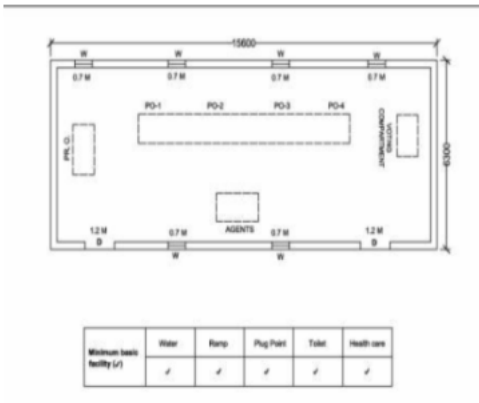

নির্বাচক নিবন্ধন আধিকারিকের স্বাক্ষর

Nazri Naksha

Google Map View

Polling Station Building Front View

Polling Station Front View

Cad View

Key MAP View

1 নাম : লুৎফর লস্কর পিতার নাম: আকবর লস্কর বাড়ির নং : n0062 বয়স : 36 লিঙ্গ : পুরুষ	TYK1131622 ফটো উপলব্ধ	2 নাম : তুহিনা বিবি স্বামীর নাম: মহিম লস্কর বাড়ির নং : 63 বয়স : 32 লিঙ্গ : মহিলা	XGZ1469360 ফটো উপলব্ধ	3 নাম : মহিম লস্কর পিতার নাম: আকবর লস্কর বাড়ির নং : 63 বয়স : 38 লিঙ্গ : পুরুষ	JTK4126926 ফটো উপলব্ধ
4 নাম : ইয়াকুব লস্কর পিতার নাম: ছোমাদ লস্কর বাড়ির নং : N0062 বয়স : 40 লিঙ্গ : পুরুষ	TYK0923037 ফটো উপলব্ধ	5 নাম : আলিবক্স লস্কর পিতার নাম: ছোমাদ লস্কর বাড়ির নং : n0062 বয়স : 44 লিঙ্গ : পুরুষ	JTK3057916 ফটো উপলব্ধ	6 নাম : আরসেদ আলি লস্কর পিতার নাম: সোবহান লস্কর বাড়ির নং : n0062 বয়স : 32 লিঙ্গ : পুরুষ	TYK1629377 ফটো উপলব্ধ
7 নাম : আমিনা বিবি লস্কর স্বামীর নাম: ছবেদালী লস্কর বাড়ির নং : n0062 বয়স : 36 লিঙ্গ : মহিলা	TYK1014273 ফটো উপলব্ধ	8 নাম : ছবেদালী লস্কর পিতার নাম: সোবহান লস্কর বাড়ির নং : n0062 বয়স : 37 লিঙ্গ : পুরুষ	TYK1014265 ফটো উপলব্ধ	9 নাম : রুপজান লস্কর স্বামীর নাম: সোবহান লস্কর বাড়ির নং : n0062 বয়স : 61 লিঙ্গ : মহিলা	WB/18/104/627187 ফটো উপলব্ধ
10 নাম : সোবহান লস্কর পিতার নাম: মোবারক লস্কর বাড়ির নং : n0062 বয়স : 66 লিঙ্গ : পুরুষ	JTK3650264 ফটো উপলব্ধ	11 নাম : ফরিদা বিবি স্বামীর নাম: কাজি আজগর হোসেন বাড়ির নং : n0058 বয়স : 53 লিঙ্গ : মহিলা	TYK0921205 ফটো উপলব্ধ	12 নাম : মাহামুদা খাতুন পিতার নাম: সাহাদত লস্কর বাড়ির নং : 0052 বয়স : 28 লিঙ্গ : মহিলা	TYK1918606 ফটো উপলব্ধ
13 নাম : সেলিমা বিবি স্বামীর নাম: আবু লস্কর বাড়ির নং : n0120 বয়স : 34 লিঙ্গ : মহিলা	TYK1918598 ফটো উপলব্ধ	14 নাম : হালিমা খাতুন পিতার নাম: আনসার আলি লস্কর বাড়ির নং : n0119 বয়স : 27 লিঙ্গ : মহিলা	TYK1918580 ফটো উপলব্ধ	15 নাম : ছামিরোন বিবি স্বামীর নাম: আকবর লস্কর বাড়ির নং : n0062 বয়স : 65 লিঙ্গ : মহিলা	TYK2221208 ফটো উপলব্ধ
16 নাম : রোকিয়া লস্কর স্বামীর নাম: নজরুল লস্কর বাড়ির নং : n0074 বয়স : 51 লিঙ্গ : মহিলা	TYK2182301 ফটো উপলব্ধ	17 নাম : হরি পদ গায়েন পিতার নাম: ধীরেন গায়েন বাড়ির নং : n0026 বয়স : 81 লিঙ্গ : পুরুষ	TYK2242519 ফটো উপলব্ধ	18 নাম : সোমাদ লস্কর পিতার নাম: মোবারক লস্কর বাড়ির নং : n0062 বয়স : 77 লিঙ্গ : পুরুষ	TYK2221182 ফটো উপলব্ধ
19 নাম : অতিকা লস্কর স্বামীর নাম: সফিউল লস্কর বাড়ির নং : n0118 বয়স : 28 লিঙ্গ : মহিলা	TYK1918572 ফটো উপলব্ধ	20 নাম : জাহানারা বিবি স্বামীর নাম: জয়নাল আবেদিন গাজী বাড়ির নং : n0085 বয়স : 39 লিঙ্গ : মহিলা	TYK0921106 ফটো উপলব্ধ	21 নাম : জয়নাল আবেদিন গাজী পিতার নাম: মাল্লান আবেদিন গাজী বাড়ির নং : n0084 বয়স : 51 লিঙ্গ : পুরুষ	TYK0921114 ফটো উপলব্ধ
22 নাম : ফিরুজা বিবি স্বামীর নাম: সামসুদ্দিন লস্কর বাড়ির নং : n0062 বয়স : 40 লিঙ্গ : মহিলা	TYK0923110 ফটো উপলব্ধ	23 নাম : আকবর লস্কর পিতার নাম: মোবারক লস্কর বাড়ির নং : n0062 বয়স : 70 লিঙ্গ : পুরুষ	TYK2221364 ফটো উপলব্ধ	24 নাম : নুরউদ্দিন লস্কর পিতার নাম: আকবর লস্কর বাড়ির নং : n0062 বয়স : 41 লিঙ্গ : পুরুষ	TYK0923078 ফটো উপলব্ধ
25 নাম : বিশুজিৎ গায়েন পিতার নাম: হরিপদ গায়েন বাড়ির নং : n0026 বয়স : 53 লিঙ্গ : পুরুষ	JTK3649738 ফটো উপলব্ধ	26 নাম : সামসুদ্দিন লস্কর পিতার নাম: মহঃ আকবর লস্কর বাড়ির নং : n0062 বয়স : 43 লিঙ্গ : পুরুষ	JTK3650298 ফটো উপলব্ধ	27 নাম : চামেলি গায়েন স্বামীর নাম: বিশুজিৎ গায়েন বাড়ির নং : n0026 বয়স : 45 লিঙ্গ : মহিলা	JTK3649746 ফটো উপলব্ধ
28 নাম : মুসলিমা বিবি স্বামীর নাম: মোজাম্ম প্রবাক হাট বাড়ির নং : n0078 বয়স : 42 লিঙ্গ : মহিলা	JTK3161627 ফটো উপলব্ধ	29 নাম : নেপূরজান লস্কর স্বামীর নাম: ছোমাদ লস্কর বাড়ির নং : n0062 বয়স : 75 লিঙ্গ : মহিলা	TYK2211795 ফটো উপলব্ধ	30 নাম : শান্তি গায়েন স্বামীর নাম: হরিপদ গায়েন বাড়ির নং : n0026 বয়স : 71 লিঙ্গ : মহিলা	TYK2242535 ফটো উপলব্ধ