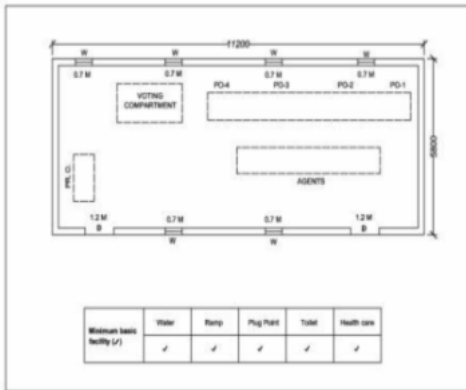

নির্বাচক নিবন্ধন আধিকারিকের স্বাক্ষর

Nazri Naksha

Google Map View

Polling Station Building Front View

Polling Station Front View

Cad View

Key MAP View

1 নাম : তনুজা বিবি স্বামীর নাম: লোকমান মন্ডল বাড়ির নং : n0265 বয়স : 34 লিঙ্গ : মহিলা	TYK1945682 ফটো উপলব্ধ	2 নাম : রুপা বিবি স্বামীর নাম: নাসির উদ্দিন মোল্লা বাড়ির নং : n0263 বয়স : 35 লিঙ্গ : মহিলা	TYK1945666 ফটো উপলব্ধ	3 নাম : সিরিন সলতান স্বামীর নাম: ফিরোজ মন্ডল বাড়ির নং : n0253 বয়স : 30 লিঙ্গ : মহিলা	TYK1945567 ফটো উপলব্ধ
4 নাম : সাবেরা বিবি স্বামীর নাম: জাহাঙ্গীর মণ্ডল বাড়ির নং : n0050 বয়স : 45 লিঙ্গ : মহিলা	JTK1810852 ফটো উপলব্ধ	5 নাম : মোসারফ মণ্ডল পিতার নাম: আফাজুদ্দিন মণ্ডল বাড়ির নং : n0006 বয়স : 59 লিঙ্গ : পুরুষ	TYK0935858 ফটো উপলব্ধ	6 নাম : মাসকুরা বিবি স্বামীর নাম: হাসানজামান মণ্ডল বাড়ির নং : n0037 বয়স : 40 লিঙ্গ : মহিলা	JTK4033312 ফটো উপলব্ধ
7 নাম : হাসিবুর রহমান মন্ডল পিতার নাম: নিজামুদ্দিন মন্ডল বাড়ির নং : n0037 বয়স : 35 লিঙ্গ : পুরুষ	TYK1630961 ফটো উপলব্ধ	8 নাম : সামসুজ্জামান মন্ডল পিতার নাম: নিজামুদ্দিন মন্ডল বাড়ির নং : n0037 বয়স : 42 লিঙ্গ : পুরুষ	TYK0934661 ফটো উপলব্ধ	9 নাম : আসমিরা বিবি স্বামীর নাম: জাকির মণ্ডল বাড়ির নং : n0121 বয়স : 41 লিঙ্গ : মহিলা	TYK0932905 ফটো উপলব্ধ
10 নাম : আমিনা বিবি স্বামীর নাম: আলি হাসান মণ্ডল বাড়ির নং : n0122 বয়স : 40 লিঙ্গ : মহিলা	TYK0932897 ফটো উপলব্ধ	11 নাম : নগ্নিমা মিলি মন্ডল স্বামীর নাম: হালিম মন্ডল বাড়ির নং : .. বয়স : 37 লিঙ্গ : মহিলা	TYK2198414 ফটো উপলব্ধ	12 নাম : ফুলমণি মন্ডল স্বামীর নাম: হালিম মন্ডল বাড়ির নং : .. বয়স : 25 লিঙ্গ : মহিলা	TYK2198547 ফটো উপলব্ধ
13 নাম : অমিয়া খাতুন পিতার নাম: আফতাব উদ্দিন মণ্ডল বাড়ির নং : n0140 বয়স : 33 লিঙ্গ : মহিলা	TYK1134295 ফটো উপলব্ধ	14 নাম : নিজামুদ্দিন মন্ডল পিতার নাম: পলিম মণ্ডল বাড়ির নং : n0037 বয়স : 65 লিঙ্গ : পুরুষ	TYK2193811 ফটো উপলব্ধ	15 নাম : হাসিনা মন্ডল স্বামীর নাম: নিজামুদ্দিন মণ্ডল বাড়ির নং : n0037 বয়স : 56 লিঙ্গ : মহিলা	TYK1631084 ফটো উপলব্ধ
16 নাম : মারুফা বিবি স্বামীর নাম: আমিনুদ্দিন মন্ডল বাড়ির নং : n0224 বয়স : 27 লিঙ্গ : মহিলা	TYK1919125 ফটো উপলব্ধ	17 নাম : মনোয়ারা বিবি স্বামীর নাম: সহিবুদ্দিন সরদার বাড়ির নং : n0254 বয়স : 38 লিঙ্গ : মহিলা	TYK1945575 ফটো উপলব্ধ	18 নাম : রাজেশ মন্ডল পিতার নাম: মুছা মন্ডল বাড়ির নং : .. বয়স : 24 লিঙ্গ : পুরুষ	TYK2198505 ফটো উপলব্ধ
19 নাম : সামিম ইমতিয়াজ পিতার নাম: জাহাঙ্গীর মন্ডল বাড়ির নং : .. বয়স : 26 লিঙ্গ : পুরুষ	TYK2198349 ফটো উপলব্ধ	20 নাম : সহিনা সুলতানা স্বামীর নাম: হামিদ মন্ডল বাড়ির নং : .. বয়স : 24 লিঙ্গ : মহিলা	TYK2198232 ফটো উপলব্ধ	21 নাম : আহরজান বিবি স্বামীর নাম: আফাজুদ্দিন মণ্ডল বাড়ির নং : n0006 বয়স : 76 লিঙ্গ : মহিলা	TYK2213908 ফটো উপলব্ধ
22 নাম : রিনা বিবি স্বামীর নাম: মনিরুল সরদার বাড়ির নং : n0196 বয়স : 38 লিঙ্গ : মহিলা	TYK0940056 ফটো উপলব্ধ	23 নাম : মোহিমা খাতুন মায়ের নাম: অমিয়া মন্ডল বাড়ির নং : 1 বয়স : 24 লিঙ্গ : মহিলা	TYK2338341 ফটো উপলব্ধ	24 নাম : মুনজিলা খাতুন স্বামীর নাম: সামসুল সিকরি বাড়ির নং : 1 বয়স : 35 লিঙ্গ : মহিলা	TYK2338333 ফটো উপলব্ধ
25 নাম : রোকেয়া খাতুন পিতার নাম: মনিরুল মন্ডল বাড়ির নং : n0086 বয়স : 25 লিঙ্গ : মহিলা	TYK2293900 ফটো উপলব্ধ	26 নাম : মাসুদা খাতুন পিতার নাম: মোসারফ মন্ডল বাড়ির নং : n0230 বয়স : 28 লিঙ্গ : মহিলা	TYK1919182 ফটো উপলব্ধ	27 নাম : নাসিমা খাতুন স্বামীর নাম: সেকেন্দার সরদার বাড়ির নং : n0136 বয়স : 34 লিঙ্গ : মহিলা	TYK1134055 ফটো উপলব্ধ
28 নাম : রাবিয়া খাতুন পিতার নাম: মনিরুল মন্ডল বাড়ির নং : .. বয়স : 27 লিঙ্গ : মহিলা	TYK2293793 ফটো উপলব্ধ	29 নাম : রুকসানা খাতুন পিতার নাম: আব্দুল রউপ সরদার বাড়ির নং : n0073 বয়স : 24 লিঙ্গ : মহিলা	TYK2312163 ফটো উপলব্ধ	30 নাম : রেজিনা খাতুন স্বামীর নাম: মনিরুল সরদার বাড়ির নং : n0062 বয়স : 30 লিঙ্গ : মহিলা	TYK2304996 ফটো উপলব্ধ