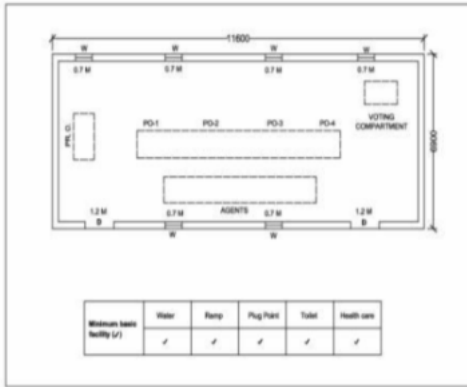

নির্বাচক নিবন্ধন আধিকারিকের স্বাক্ষর

Nazri Naksha

Google Map View

Polling Station Building Front View

Polling Station Front View

Cad View

Key MAP View

1	WB/18/104/606538	নাম : সফুরা মোল্লা স্বামীর নাম : সাহালাম মোল্লা বাড়ির নং : n0031 বয়স : 57 লিঙ্গ : মহিলা	ফটো উপলব্ধ	2	JTK4035671	নাম : মজিদ মোল্যা পিতার নাম : মোস্তাফা মোল্যা বাড়ির নং : n0031 বয়স : 39 লিঙ্গ : পুরুষ	ফটো উপলব্ধ	3	TYK1499219	নাম : আলোমা বিবি স্বামীর নাম : মজিদ মোল্লা বাড়ির নং : n0031 বয়স : 33 লিঙ্গ : মহিলা	ফটো উপলব্ধ
4	JTK1811330	নাম : ফাতেমা খাতুন মোল্যা স্বামীর নাম : সিরাজুল ইসলাম মোল্যা বাড়ির নং : n0001 বয়স : 69 লিঙ্গ : মহিলা	ফটো উপলব্ধ	5	TYK2338168	নাম : নর্গিস সরদার স্বামীর নাম : কুতুব উদ্দিন সরদার বাড়ির নং : .. বয়স : 27 লিঙ্গ : মহিলা	ফটো উপলব্ধ	6	TYK2338184	নাম : আনোয়ারা মন্ডল স্বামীর নাম : সগির আহমেদ মন্ডল বাড়ির নং : .. বয়স : 24 লিঙ্গ : মহিলা	ফটো উপলব্ধ
7	TYK2338200	নাম : হবিবা খাতুন সরদার স্বামীর নাম : সালাম সরদার বাড়ির নং : .. বয়স : 32 লিঙ্গ : মহিলা	ফটো উপলব্ধ	8	JTK4034781	নাম : মহঃ রাগিবুজ্জামান পিতার নাম : সিরাজুল ইসলাম মোল্লা বাড়ির নং : n0001 বয়স : 55 লিঙ্গ : পুরুষ	ফটো উপলব্ধ	9	TYK2337327	নাম : আসলাম মন্ডল পিতার নাম : মনিরুল মন্ডল বাড়ির নং : - বয়স : 24 লিঙ্গ : পুরুষ	ফটো উপলব্ধ
10	TYK2338135	নাম : জাসমিন সরদার স্বামীর নাম : খোকণ সরদার বাড়ির নং : .. বয়স : 23 লিঙ্গ : মহিলা	ফটো উপলব্ধ	11	TYK2338143	নাম : আরজু বানু স্বামীর নাম : আরিফ সরদার বাড়ির নং : .. বয়স : 24 লিঙ্গ : মহিলা	ফটো উপলব্ধ	12	TYK1945765	নাম : নাসিরা বিবি স্বামীর নাম : নাজিমুদ্দিন আখন্দ বাড়ির নং : n0270 বয়স : 33 লিঙ্গ : মহিলা	ফটো উপলব্ধ
13	TYK2609980	নাম : হাসনাবানু খাতুন পিতার নাম : সুধঃ আলি মন্ডল বাড়ির নং : .. বয়স : 22 লিঙ্গ : মহিলা	ফটো উপলব্ধ	14	TYK2609014	নাম : তহিদ লস্কর পিতার নাম : সুজাউদ্দিন লস্কর বাড়ির নং : .. বয়স : 22 লিঙ্গ : পুরুষ	ফটো উপলব্ধ	15	TYK2609196	নাম : রুকসানা খাতুন মন্ডল স্বামীর নাম : আনসার আলি মন্ডল বাড়ির নং : .. বয়স : 25 লিঙ্গ : মহিলা	ফটো উপলব্ধ
16	TYK2619088	নাম : আদিল জ জ ম্যান পিতার নাম : গালিবউজ্জামান বাড়ির নং : .. বয়স : 21 লিঙ্গ : পুরুষ	ফটো উপলব্ধ	17	TYK2609063	নাম : রেখা সরদার স্বামীর নাম : কেনা সরদার বাড়ির নং : .. বয়স : 24 লিঙ্গ : মহিলা	ফটো উপলব্ধ	18	TYK2337533	নাম : ইরান সরদার পিতার নাম : সমসুদ্দিন সরদার বাড়ির নং : - বয়স : 23 লিঙ্গ : পুরুষ	ফটো উপলব্ধ
19	TYK1945914	নাম : রুকাইয়া খাতুন পিতার নাম : আহাদ আলি মোল্লা বাড়ির নং : n0286 বয়স : 27 লিঙ্গ : মহিলা	ফটো উপলব্ধ	20	JTK3632361	নাম : সবিনা ইয়াসমিন মোল্লা স্বামীর নাম : মোহাম্মদ রাগিবুজ্জামান বাড়ির নং : n0001 বয়স : 42 লিঙ্গ : মহিলা	ফটো উপলব্ধ	21	TYK1946052	নাম : আসমিরা বিবি পিতার নাম : হালিম সরদার বাড়ির নং : n0299 বয়স : 29 লিঙ্গ : মহিলা	ফটো উপলব্ধ
22	TYK1946003	নাম : রেশমী খাতুন মায়ের নাম : নুরি বিবি গাজী বাড়ির নং : n0295 বয়স : 26 লিঙ্গ : মহিলা	ফটো উপলব্ধ	23	TYK1946011	নাম : খুর্শিদা খাতুন পিতার নাম : মুছা আলি মোল্লা বাড়ির নং : n0296 বয়স : 35 লিঙ্গ : মহিলা	ফটো উপলব্ধ	24	TYK1919331	নাম : ইয়াসমিনা বিবি স্বামীর নাম : আসমত আলি খাঁন বাড়ির নং : n0247 বয়স : 40 লিঙ্গ : মহিলা	ফটো উপলব্ধ
25	TYK2337301	নাম : রুমী খাতুন পিতার নাম : কারিম সরদার বাড়ির নং : - বয়স : 23 লিঙ্গ : মহিলা	ফটো উপলব্ধ	26	TYK2607406	নাম : মাসুম লস্কর পিতার নাম : আবু সিদ্দিক লস্কর বাড়ির নং : .. বয়স : 22 লিঙ্গ : পুরুষ	ফটো উপলব্ধ	27	TYK2610046	নাম : রাকেশ মন্ডল পিতার নাম : স্বপন মন্ডল বাড়ির নং : .. বয়স : 24 লিঙ্গ : পুরুষ	ফটো উপলব্ধ
28	TYK2607521	নাম : নুরজাহান মন্ডল পিতার নাম : আফগাল কাজী বাড়ির নং : .. বয়স : 25 লিঙ্গ : মহিলা	ফটো উপলব্ধ	29	TYK2607554	নাম : আনসারি মন্ডল স্বামীর নাম : আলি হোসেন মন্ডল বাড়ির নং : .. বয়স : 27 লিঙ্গ : মহিলা	ফটো উপলব্ধ	30	TYK2609048	নাম : মুনজিলা লস্কর স্বামীর নাম : আব্দুল্লাহ লস্কর বাড়ির নং : .. বয়স : 27 লিঙ্গ : মহিলা	ফটো উপলব্ধ