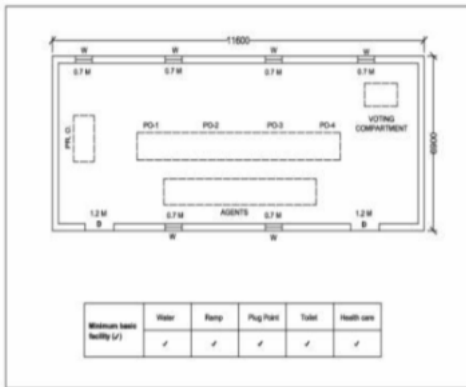

Cad View

Key MAP View