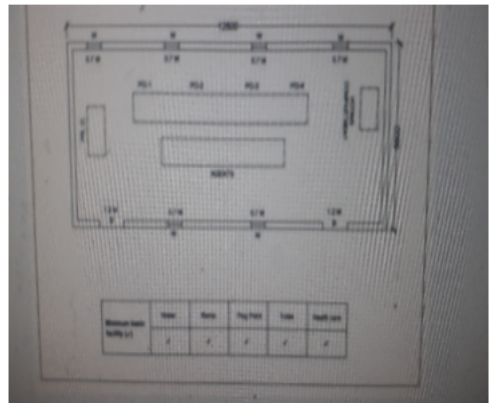

নির্বাচক নিবন্ধন আধিকারিকের স্বাক্ষর

Nazri Naksha

Google Map View

Polling Station Building Front View

Polling Station Front View

Cad View

Key MAP View

1 নাম : রুকিয়া লস্কর স্বামীর নাম: রহিম লস্কর বাড়ির নং : n0014 বয়স : 51 লিঙ্গ : মহিলা	WB/18/104/618570	ফটো উপলব্ধ	2 নাম : আনোয়ারা গাজী স্বামীর নাম: আজিজুল গাজী বাড়ির নং : n0165 বয়স : 38 লিঙ্গ : মহিলা	TYK0948000	ফটো উপলব্ধ	3 নাম : হাচিনা বিবি স্বামীর নাম: মহম্মদ খাঁ বাড়ির নং : n0202 বয়স : 69 লিঙ্গ : মহিলা	TYK0948034	ফটো উপলব্ধ
4 নাম : আরজিনা বিবি স্বামীর নাম: হায়দার আলি মন্ডল বাড়ির নং : n0202 বয়স : 38 লিঙ্গ : মহিলা	TYK1134964	ফটো উপলব্ধ	5 নাম : জাহিরা বানু বিবি স্বামীর নাম: জাফর আলি মন্ডল বাড়ির নং : n0202 বয়স : 39 লিঙ্গ : মহিলা	TYK1135086	ফটো উপলব্ধ	6 নাম : ইসদা মণ্ডল স্বামীর নাম: জাকির মণ্ডল বাড়ির নং : n0147 বয়স : 49 লিঙ্গ : মহিলা	JTK4038576	ফটো উপলব্ধ
7 নাম : আসপিয়া খাতুন বিবি স্বামীর নাম: মহিম বেদ্য বাড়ির নং : n0254 বয়স : 32 লিঙ্গ : মহিলা	TYK1920214	ফটো উপলব্ধ	8 নাম : সুন্দরী বিবি স্বামীর নাম: তহিদুর লস্কর বাড়ির নং : n0255 বয়স : 45 লিঙ্গ : মহিলা	TYK1920222	ফটো উপলব্ধ	9 নাম : আজহারউদ্দিন মন্ডল পিতার নাম: ইসলাম মন্ডল বাড়ির নং : n0202 বয়স : 32 লিঙ্গ : পুরুষ	TYK1632637	ফটো উপলব্ধ
10 নাম : আয়েন লস্কর পিতার নাম: ইয়াদালী লস্কর বাড়ির নং : n0022 বয়স : 56 লিঙ্গ : পুরুষ	WB/18/104/618807	ফটো উপলব্ধ	11 নাম : মনিকা খাতুন পিতার নাম: জালাল লস্কর বাড়ির নং : n0211 বয়স : 28 লিঙ্গ : মহিলা	TYK1919786	ফটো উপলব্ধ	12 নাম : লাসমিন বিবি স্বামীর নাম: আতিয়ার লস্কর বাড়ির নং : n0232 বয়স : 35 লিঙ্গ : মহিলা	TYK1919992	ফটো উপলব্ধ
13 নাম : সরবানু খাতুন পিতার নাম: হাসেম আলি লস্কর বাড়ির নং : n0229 বয়স : 33 লিঙ্গ : মহিলা	TYK1919968	ফটো উপলব্ধ	14 নাম : মনিজান বিবি স্বামীর নাম: রবিউল হালদার বাড়ির নং : n0230 বয়স : 40 লিঙ্গ : মহিলা	TYK1919976	ফটো উপলব্ধ	15 নাম : ফি.রুজা বিবি স্বামীর নাম: তাইজুল ইসলাম লস্কর বাড়ির নং : .. বয়স : 36 লিঙ্গ : মহিলা	TYK2311652	ফটো উপলব্ধ
16 নাম : আসমা লস্কর স্বামীর নাম: শরিফউদ্দিন লস্কর বাড়ির নং : .. বয়স : 24 লিঙ্গ : মহিলা	TYK2306769	ফটো উপলব্ধ	17 নাম : পুটল বিবি স্বামীর নাম: জামিদুল লস্কর বাড়ির নং : .. বয়স : 35 লিঙ্গ : তৃতীয় লিঙ্গ	TYK2299188	ফটো উপলব্ধ	Q 18 নাম : অজয় সরদার মায়ের নাম: রাধিকা সরদার বাড়ির নং : .. বয়স : 30 লিঙ্গ : পুরুষ	TYK2306488	ফটো উপলব্ধ
19 নাম : সাবিনা ইয়াসমিন স্বামীর নাম: সুহিদুল বাড়ির নং : বলবলিয়া বয়স : 28 লিঙ্গ : মহিলা	TYK2794071	ফটো উপলব্ধ	20 নাম : সেইদুল লস্কর পিতার নাম: আবু কালাম লস্কর বাড়ির নং : .. বয়স : 27 লিঙ্গ : পুরুষ	TYK2306249	ফটো উপলব্ধ	21 নাম : মুসলিমা বিবি স্বামীর নাম: আবদুল গাফফার মন্ডল বাড়ির নং : .. বয়স : 35 লিঙ্গ : মহিলা	TYK2306033	ফটো উপলব্ধ
22 নাম : ফজিলা বিবি স্বামীর নাম: রাফিক আলী লস্কর বাড়ির নং : n0238 বয়স : 33 লিঙ্গ : মহিলা	TYK1920057	ফটো উপলব্ধ	23 নাম : মাসুম হালদার পিতার নাম: সেফুদ্দিন হালদার বাড়ির নং : .. বয়স : 26 লিঙ্গ : পুরুষ	TYK2295285	ফটো উপলব্ধ	24 নাম : কারিমা খাতুন পিতার নাম: মোজাম্মেল মন্ডল বাড়ির নং : n0244 বয়স : 30 লিঙ্গ : মহিলা	TYK1920115	ফটো উপলব্ধ
25 নাম : সহিনা মন্ডল স্বামীর নাম: আশিক আলি মন্ডল বাড়ির নং : .. বয়স : 27 লিঙ্গ : মহিলা	TYK2306801	ফটো উপলব্ধ	26 নাম : রেজিনা খাতুন পিতার নাম: ইচরালি মোলা বাড়ির নং : ... বয়স : 24 লিঙ্গ : মহিলা	TYK2309797	ফটো উপলব্ধ	27 নাম : ইমান আলি লস্কর পিতার নাম: সুরত আলি লস্কর বাড়ির নং : ... বয়স : 24 লিঙ্গ : পুরুষ	TYK2196616	ফটো উপলব্ধ
28 নাম : সহিনা খাতুন পিতার নাম: আমির আলি হোসেন লস্কর বাড়ির নং : .. বয়স : 24 লিঙ্গ : মহিলা	TYK2309987	ফটো উপলব্ধ	29 নাম : হসিবর হালদার পিতার নাম: ইসলাম হালদার বাড়ির নং : .. বয়স : 24 লিঙ্গ : পুরুষ	TYK2309649	ফটো উপলব্ধ	30 নাম : রেজিনা লস্কর স্বামীর নাম: মোহসিন লস্কর বাড়ির নং : .. বয়স : 30 লিঙ্গ : মহিলা	TYK2299428	ফটো উপলব্ধ