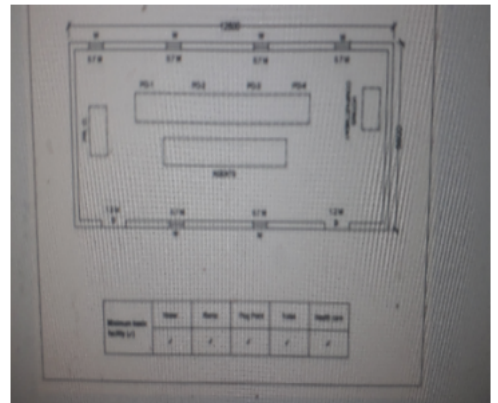

নির্বাচক নিবন্ধন আধিকারিকের স্বাক্ষর

Nazri Naksha

Google Map View

Polling Station Building Front View

Polling Station Front View

Cad View

Key MAP View

1	TYK1954569	নাম : ইসমাতারা হালদার স্বামীর নাম: সুজাউদ্দিন হালদার বাড়ির নং : n0042 বয়স : 29 লিঙ্গ : মহিলা	ফটো উপলব্ধ	2	TYK1354331	নাম : আতরজান বিবি স্বামীর নাম: সইদুল লস্কর বাড়ির নং : n0033 বয়স : 33 লিঙ্গ : মহিলা	ফটো উপলব্ধ	3	JTK3642287	নাম : সইদুল লস্কর পিতার নাম: জিয়াদ লস্কর বাড়ির নং : n0033 বয়স : 44 লিঙ্গ : পুরুষ	ফটো উপলব্ধ
4	WB/18/104/618246	নাম : ইউনুচ লস্কর পিতার নাম: আবুরাশী লস্কর বাড়ির নং : n0033 বয়স : 58 লিঙ্গ : পুরুষ	ফটো উপলব্ধ	5	TYK1269497	নাম : সুজাউদ্দিন হালদার পিতার নাম: আকচেন্দ হালদার বাড়ির নং : n0042 বয়স : 37 লিঙ্গ : পুরুষ	ফটো উপলব্ধ	6	JTK4039681	নাম : ছায়াতন হালদার স্বামীর নাম: ইব্রাহিম হালদার বাড়ির নং : n0042 বয়স : 53 লিঙ্গ : মহিলা	ফটো উপলব্ধ
7	WB/18/104/618423	নাম : ইব্রাহিম হালদার পিতার নাম: আকচেন্দ হালদার বাড়ির নং : n0042 বয়স : 63 লিঙ্গ : পুরুষ	ফটো উপলব্ধ	8	TYK1354273	নাম : জাকির হোসেন হালদার পিতার নাম: আমিনউদ্দিন হালদার বাড়ির নং : n0048 বয়স : 35 লিঙ্গ : পুরুষ	ফটো উপলব্ধ	9	JTK3050556	নাম : ছাম্মাদ হালদার পিতার নাম: আমিনউদ্দিন হালদার বাড়ির নং : n0048 বয়স : 42 লিঙ্গ : পুরুষ	ফটো উপলব্ধ
10	WB/18/104/618625	নাম : ছাদেকা হালদার স্বামীর নাম: আমিনউদ্দিন হালদার বাড়ির নং : n0048 বয়স : 59 লিঙ্গ : মহিলা	ফটো উপলব্ধ	11	TYK2191609	নাম : ফরিদ আলম সেখ পিতার নাম: আবদুল হামিদ সেখ বাড়ির নং : ... বয়স : 40 লিঙ্গ : পুরুষ	ফটো উপলব্ধ	12	TYK1271220	নাম : মেহেরুন পুরকাইত স্বামীর নাম: নিয়ামত পুরকাইত বাড়ির নং : n0200 বয়স : 37 লিঙ্গ : মহিলা	ফটো উপলব্ধ
13	JTK1039312	নাম : আমিনুদ্দিন হালদার পিতার নাম: মোকচেন্দ হালদার বাড়ির নং : n0048 বয়স : 66 লিঙ্গ : পুরুষ	ফটো উপলব্ধ	14	TYK2198901	নাম : আইমন হালদার স্বামীর নাম: আকসেন্দ আলি হালদার বাড়ির নং : n0042 বয়স : 79 লিঙ্গ : মহিলা	ফটো উপলব্ধ	15	JTK3643319	নাম : সিরাজ পুরকাইত পিতার নাম: আরসেন্দ পুরকাইত বাড়ির নং : n0192 বয়স : 52 লিঙ্গ : পুরুষ	ফটো উপলব্ধ
16	TYK1014992	নাম : তাহারা খাতুন হালদার পিতার নাম: আকচেন্দ হালদার বাড়ির নং : n0042 বয়স : 39 লিঙ্গ : মহিলা	ফটো উপলব্ধ	17	TYK2224533	নাম : তোয়েব পুরকাইত পিতার নাম: কাইম পুরকাইত বাড়ির নং : n0203 বয়স : 59 লিঙ্গ : পুরুষ	ফটো উপলব্ধ	18	JTK1043991	নাম : মনোয়ারা পুরকাইত স্বামীর নাম: তোয়েব পুরকাইত বাড়ির নং : n0201 বয়স : 54 লিঙ্গ : মহিলা	ফটো উপলব্ধ
19	JTK3642303	নাম : মনোয়ারা বিবি স্বামীর নাম: ইউনুস লস্কর বাড়ির নং : n0033 বয়স : 42 লিঙ্গ : মহিলা	ফটো উপলব্ধ	20	TYK1135748	নাম : সাহেব হালদার পিতার নাম: আমিনুদ্দিন হালদার বাড়ির নং : n0048 বয়স : 39 লিঙ্গ : পুরুষ	ফটো উপলব্ধ	21	TYK1954510	নাম : রবিয়া বিবি স্বামীর নাম: রবিউল মন্ডল বাড়ির নং : n0251 বয়স : 30 লিঙ্গ : মহিলা	ফটো উপলব্ধ
22	TYK1354364	নাম : ছকিনা হালদার স্বামীর নাম: সাহেব হালদার বাড়ির নং : n0048 বয়স : 36 লিঙ্গ : মহিলা	ফটো উপলব্ধ	23	TYK1354232	নাম : জালালউদ্দিন হালদার পিতার নাম: আকসেন্দ আলি হালদার বাড়ির নং : n0042 বয়স : 36 লিঙ্গ : পুরুষ	ফটো উপলব্ধ	24	TYK2336402	নাম : আরিফা খাতুন পিতার নাম: মহম্মাদ মল্লিক বাড়ির নং : ... বয়স : 25 লিঙ্গ : মহিলা	ফটো উপলব্ধ
25	TYK2336170	নাম : আলিজা লস্কর স্বামীর নাম: রবিউল লস্কর বাড়ির নং : ... বয়স : 27 লিঙ্গ : মহিলা	ফটো উপলব্ধ	26	TYK2336154	নাম : কাশ্মীরা বিবি স্বামীর নাম: মিতুন হালদার বাড়ির নং : ... বয়স : 25 লিঙ্গ : মহিলা	ফটো উপলব্ধ	27	TYK2336311	নাম : আরিফ হালদার পিতার নাম: উজির আলি হালদার বাড়ির নং : ... বয়স : 24 লিঙ্গ : পুরুষ	ফটো উপলব্ধ
28	TYK2336378	নাম : সরিফুল হালদার পিতার নাম: আবদুল খলেক হালদার বাড়ির নং : ... বয়স : 24 লিঙ্গ : পুরুষ	ফটো উপলব্ধ	29	TYK2336436	নাম : সজিজুল রহমান হালদার পিতার নাম: আফতার হালদার বাড়ির নং : ... বয়স : 28 লিঙ্গ : পুরুষ	ফটো উপলব্ধ	30	TYK2336501	নাম : সাবিনা হালদার স্বামীর নাম: আতিবর হালদার বাড়ির নং : ... বয়স : 39 লিঙ্গ : মহিলা	ফটো উপলব্ধ