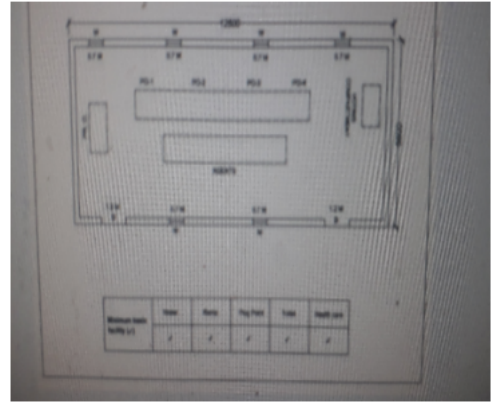

নির্বাচক নিবন্ধন আধিকারিকের স্বাক্ষর

Nazri Naksha

Google Map View

Polling Station Building Front View

Polling Station Front View

Cad View

Key MAP View

1	JTK1811298	নাম : সৈয়দ সাদিক আকবর পিতার নাম: সৈয়দ আব্দুল লতিফ বাড়ির নং : 246 বয়স : 84 লিঙ্গ : পুরুষ	ফটো উপলব্ধ	2	JTK1811280	নাম : সৈয়দ লিয়াকত পিতার নাম: আব্দুল লতিফ বাড়ির নং : n0126 বয়স : 55 লিঙ্গ : পুরুষ	ফটো উপলব্ধ	3	TYK0958330	নাম : তাহেরা খাতুন বিবি স্বামীর নাম: সৈয়দ লিয়াকত বাড়ির নং : n0126 বয়স : 45 লিঙ্গ : মহিলা	ফটো উপলব্ধ
4	WB/18/104/621586	নাম : সবুরজান সরদার স্বামীর নাম: রমজান সরদার বাড়ির নং : n0076 বয়স : 77 লিঙ্গ : মহিলা	ফটো উপলব্ধ	5	JTK3797149	নাম : সাউফুল্লাহ সরদার পিতার নাম: রমজান সরদার বাড়ির নং : n0076 বয়স : 44 লিঙ্গ : পুরুষ	ফটো উপলব্ধ	6	TYK1136092	নাম : বিলকিস খাতুন গাজী পিতার নাম: সাহাজামাল গাজী বাড়ির নং : n0076 বয়স : 35 লিঙ্গ : মহিলা	ফটো উপলব্ধ
7	TYK1015114	নাম : মনিরুল সরদার পিতার নাম: রমজান সরদার বাড়ির নং : n0076 বয়স : 35 লিঙ্গ : পুরুষ	ফটো উপলব্ধ	8	WB/18/104/621644	নাম : মাজিয়া ঢালী স্বামীর নাম: কুদ্দুস ঢালী বাড়ির নং : n0116 বয়স : 61 লিঙ্গ : মহিলা	ফটো উপলব্ধ	9	JTK3646635	নাম : হামিদা বিবি লস্কর স্বামীর নাম: আনসার বাড়ির নং : এন0012 বয়স : 39 লিঙ্গ : মহিলা	ফটো উপলব্ধ
10	TYK1136118	নাম : হাফিজা খাতুন লস্কর পিতার নাম: আমির হোসেন লস্কর বাড়ির নং : n0097 বয়স : 35 লিঙ্গ : মহিলা	ফটো উপলব্ধ	11	TYK1501436	নাম : সুফিয়া লস্কর স্বামীর নাম: মোবারক লস্কর বাড়ির নং : n0097 বয়স : 31 লিঙ্গ : মহিলা	ফটো উপলব্ধ	12	NYH1529395	নাম : রজিনা খাতুন পিতার নাম: নাসির উদ্দিন লস্কর বাড়ির নং : .. বয়স : 30 লিঙ্গ : মহিলা	ফটো উপলব্ধ
13	TYK2190114	নাম : রিজিয়া লস্কর স্বামীর নাম: মনিরুল লস্কর বাড়ির নং : .. বয়স : 24 লিঙ্গ : মহিলা	ফটো উপলব্ধ	14	TYK2308989	নাম : সামসুদ্দিন হালদার পিতার নাম: আকবর হালদার বাড়ির নং : .. বয়স : 26 লিঙ্গ : পুরুষ	ফটো উপলব্ধ	15	TYK2313427	নাম : বুনু খাতুন পিতার নাম: রউফ সরদার বাড়ির নং : .. বয়স : 26 লিঙ্গ : মহিলা	ফটো উপলব্ধ
16	TYK2304962	নাম : রসমিনা খাতুন স্বামীর নাম: মনিরুল সরদার বাড়ির নং : .. বয়স : 30 লিঙ্গ : মহিলা	ফটো উপলব্ধ	17	TYK2305670	নাম : রোজিনা সুলতানা স্বামীর নাম: আব্বাস উদ্দিন গাজী বাড়ির নং : .. বয়স : 28 লিঙ্গ : মহিলা	ফটো উপলব্ধ	18	TYK2198125	নাম : সাদিয়া খাতুন পিতার নাম: সাহানওয়াজ রহমান সরদার বাড়ির নং : .. বয়স : 24 লিঙ্গ : মহিলা	ফটো উপলব্ধ
19	TYK2197721	নাম : আলেকজান বিবি স্বামীর নাম: নসির হোসেন সরদার বাড়ির নং : .. বয়স : 24 লিঙ্গ : মহিলা	ফটো উপলব্ধ	20	TYK2305787	নাম : উম্মে হবীবা গাজী স্বামীর নাম: আলিমগীর গাজী বাড়ির নং : .. বয়স : 27 লিঙ্গ : মহিলা	ফটো উপলব্ধ	21	TYK2312445	নাম : হাসিবুল হালদার মায়ের নাম: ইছরুদ্দিন হালদার বাড়ির নং : .. বয়স : 35 লিঙ্গ : পুরুষ	ফটো উপলব্ধ
22	TYK2309136	নাম : জসিম উদ্দিন গাজী পিতার নাম: সফিউদ্দিন গাজী বাড়ির নং : .. বয়স : 27 লিঙ্গ : পুরুষ	ফটো উপলব্ধ	23	TYK2311405	নাম : সাহানার খাতুন পিতার নাম: সাহাবুদ্দিন গাজী বাড়ির নং : .. বয়স : 24 লিঙ্গ : মহিলা	ফটো উপলব্ধ	24	TYK2295400	নাম : সাহিনা সরদার স্বামীর নাম: সাবির আলি সরদার বাড়ির নং : .. বয়স : 24 লিঙ্গ : মহিলা	ফটো উপলব্ধ
25	TYK2312528	নাম : নাসরিন গাজী স্বামীর নাম: ইনজামুল হক গাজী বাড়ির নং : .. বয়স : 26 লিঙ্গ : মহিলা	ফটো উপলব্ধ	26	TYK2189942	নাম : রবীউল হালদার পিতার নাম: সানু হালদার বাড়ির নং : 0.. বয়স : 26 লিঙ্গ : পুরুষ	ফটো উপলব্ধ	27	TYK2312460	নাম : রেহেনা হালদার মায়ের নাম: ইছরুদ্দিন হালদার বাড়ির নং : .. বয়স : 28 লিঙ্গ : মহিলা	ফটো উপলব্ধ
28	TYK2309326	নাম : গিন্নাতারা খাতুন পিতার নাম: ইদ্রিশ হালদার বাড়ির নং : .. বয়স : 24 লিঙ্গ : মহিলা	ফটো উপলব্ধ	29	TYK2311488	নাম : ইসুফি ল সরদার পিতার নাম: গোলাম হোসেন সরদার বাড়ির নং : .. বয়স : 25 লিঙ্গ : পুরুষ	ফটো উপলব্ধ	30	TYK2305654	নাম : লতিফা সরদার স্বামীর নাম: রফিক সরদার বাড়ির নং : .. বয়স : 25 লিঙ্গ : মহিলা	ফটো উপলব্ধ