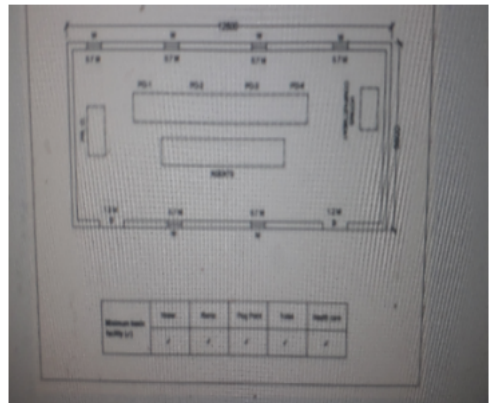

নির্বাচক নিবন্ধন আধিকারিকের স্বাক্ষর

Nazri Naksha

Google Map View

Polling Station Building Front View

Polling Station Front View

Cad View

Key MAP View

1	JTK4040820	নাম : সেইদুল সরদার পিতার নাম: এনতাজ সরদার বাড়ির নং : n0060 বয়স : 47 লিঙ্গ : পুরুষ	ফটো উপলব্ধ	2	WB/18/104/621660	নাম : এশারন সরদার স্বামীর নাম: এস্তাজ সরদার বাড়ির নং : n0051 বয়স : 66 লিঙ্গ : মহিলা	ফটো উপলব্ধ	3	JTK3052446	নাম : আরজিনা বিবি স্বামীর নাম: ইব্রাহিম মোল্লা বাড়ির নং : n0007 বয়স : 43 লিঙ্গ : মহিলা	ফটো উপলব্ধ
4	TYK1633700	নাম : জাহানারা বিবি স্বামীর নাম: গফফর সরদার বাড়ির নং : n0060 বয়স : 33 লিঙ্গ : মহিলা	ফটো উপলব্ধ	5	TYK1136191	নাম : গাফফার সরদার পিতার নাম: মস্তাজ সরদার বাড়ির নং : n0060 বয়স : 35 লিঙ্গ : পুরুষ	ফটো উপলব্ধ	6	JTK4041893	নাম : খলিল রহমান সরদার পিতার নাম: হচেন সরদার বাড়ির নং : n0060 বয়স : 40 লিঙ্গ : পুরুষ	ফটো উপলব্ধ
7	JTK4040838	নাম : মাহুজা সরদার স্বামীর নাম: সেইদুল সরদার বাড়ির নং : n0060 বয়স : 41 লিঙ্গ : মহিলা	ফটো উপলব্ধ	8	TYK1954874	নাম : মিনা বিবি স্বামীর নাম: মফিজুল মন্ডল বাড়ির নং : n0205 বয়স : 32 লিঙ্গ : মহিলা	ফটো উপলব্ধ	9	TYK2303469	নাম : মেহেরুন মন্ডল স্বামীর নাম: জাকির হোসেন মন্ডল বাড়ির নং : ... বয়স : 40 লিঙ্গ : মহিলা	ফটো উপলব্ধ
10	TYK2305381	নাম : মোমিন মন্ডল পিতার নাম: সাহিদুল বিবি বাড়ির নং : ... বয়স : 64 লিঙ্গ : পুরুষ	ফটো উপলব্ধ	11	TYK2302131	নাম : সৈয়দিন হালদার মায়ের নাম: জাহানারা বিবি বাড়ির নং : ... বয়স : 61 লিঙ্গ : পুরুষ	ফটো উপলব্ধ	12	TYK2299089	নাম : জাহেদা খান স্বামীর নাম: আব্দুল করিম খান বাড়ির নং : ... বয়স : 33 লিঙ্গ : মহিলা	ফটো উপলব্ধ
13	TYK2302834	নাম : সব্বিদা হালদার স্বামীর নাম: জাহাঙ্গির হালদার বাড়ির নং : ... বয়স : 24 লিঙ্গ : মহিলা	ফটো উপলব্ধ	14	TYK2190544	নাম : রিমা মন্ডল স্বামীর নাম: মোফজেল মন্ডল বাড়ির নং : ... বয়স : 24 লিঙ্গ : মহিলা	ফটো উপলব্ধ	15	TYK2305969	নাম : খয়ারুল সরদার পিতার নাম: আব্দুল সরদার বাড়ির নং : ... বয়স : 29 লিঙ্গ : পুরুষ	ফটো উপলব্ধ
16	TYK1920503	নাম : সানজিদা বিবি স্বামীর নাম: কুতুব উদ্দিন মন্ডল বাড়ির নং : n0186 বয়স : 29 লিঙ্গ : মহিলা	ফটো উপলব্ধ	17	TYK1920511	নাম : নাজমা বিবি স্বামীর নাম: মতিন মন্ডল বাড়ির নং : n0187 বয়স : 38 লিঙ্গ : মহিলা	ফটো উপলব্ধ	18	TYK2189736	নাম : রকিবুল মন্ডল পিতার নাম: মোহসীন মন্ডল বাড়ির নং : ... বয়স : 25 লিঙ্গ : পুরুষ	ফটো উপলব্ধ
19	TYK2303584	নাম : জাকির হুসেন মন্ডল পিতার নাম: আকবর মন্ডল বাড়ির নং : ... বয়স : 40 লিঙ্গ : পুরুষ	ফটো উপলব্ধ	20	TYK2306702	নাম : লিলিফা মন্ডল স্বামীর নাম: নসিরুদ্দিন মন্ডল বাড়ির নং : ... বয়স : 27 লিঙ্গ : মহিলা	ফটো উপলব্ধ	21	TYK2298321	নাম : আফজল আশরফ পিতার নাম: মোস্তফা আশরফ বাড়ির নং : ... বয়স : 25 লিঙ্গ : পুরুষ	ফটো উপলব্ধ
22	TYK2302727	নাম : আসমাতারা বিবি স্বামীর নাম: কাহার খান বাড়ির নং : ... বয়স : 27 লিঙ্গ : মহিলা	ফটো উপলব্ধ	23	TYK2307221	নাম : রাজেশ মন্ডল মায়ের নাম: সাহানারা বিবি বাড়ির নং : ... বয়স : 26 লিঙ্গ : পুরুষ	ফটো উপলব্ধ	24	TYK2301919	নাম : জরিনা খাতুন মায়ের নাম: জোবেদা বিবি বাড়ির নং : ... বয়স : 30 লিঙ্গ : মহিলা	ফটো উপলব্ধ
25	TYK2306884	নাম : জাহাঙ্গির হাজরা মায়ের নাম: মুসলিমা হাজরা বাড়ির নং : ... বয়স : 31 লিঙ্গ : পুরুষ	ফটো উপলব্ধ	26	TYK2298362	নাম : অফসানা খাতুন পিতার নাম: সেখ শকুর বাড়ির নং : ... বয়স : 32 লিঙ্গ : মহিলা	ফটো উপলব্ধ	27	TYK2190593	নাম : সবনজ মন্ডল স্বামীর নাম: আরিফ হুসেন মন্ডল বাড়ির নং : ... বয়স : 26 লিঙ্গ : মহিলা	ফটো উপলব্ধ
28	TYK2305324	নাম : লুসিয়া খাতুন পিতার নাম: লুতফর সরদার বাড়ির নং : ... বয়স : 25 লিঙ্গ : মহিলা	ফটো উপলব্ধ	29	TYK2307049	নাম : নেপুয়া খাতুন পিতার নাম: নুর হোসেন মন্ডল বাড়ির নং : ... বয়স : 27 লিঙ্গ : মহিলা	ফটো উপলব্ধ	30	TYK2292530	নাম : আজিজুল সরদার পিতার নাম: আমিন সরদার বাড়ির নং : ... বয়স : 25 লিঙ্গ : পুরুষ	ফটো উপলব্ধ