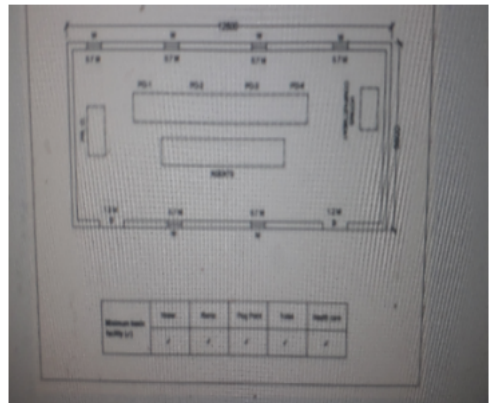

নির্বাচক নিবন্ধন আধিকারিকের স্বাক্ষর

Nazri Naksha

Google Map View

Polling Station Building Front View

Polling Station Front View

Cad View

Key MAP View

1 নাম : হামিদা স্বামীর নাম : মুহম্মদ বাড়ির নং : n0117 বয়স : 81 লিঙ্গ : মহিলা	TYK1136753 ফটো উপলব্ধ	2 নাম : মানু সিং রায় স্বামীর নাম : তপস রায় বাড়ির নং : .. বয়স : 28 লিঙ্গ : মহিলা	TYK2335511 ফটো উপলব্ধ	3 নাম : তারক হালদার পিতার নাম : মনু হালদার বাড়ির নং : n0059 বয়স : 35 লিঙ্গ : পুরুষ	TYK1355429 ফটো উপলব্ধ
4 নাম : গায়ত্রী মণ্ডল স্বামীর নাম : রবীন মণ্ডল বাড়ির নং : n0059 বয়স : 59 লিঙ্গ : মহিলা	WB/18/104/612146 ফটো উপলব্ধ	5 নাম : রাজকুমার কোলে মায়ের নাম : ললিতা কোলে বাড়ির নং : N017 বয়স : 26 লিঙ্গ : পুরুষ	TYK2294098 ফটো উপলব্ধ	6 নাম : অর্পণ রায় পিতার নাম : সুদাম রায় বাড়ির নং : নং 00 বয়স : 21 লিঙ্গ : পুরুষ	TYK2643047 ফটো উপলব্ধ
7 নাম : সঙ্গীতা রায় নন্দর স্বামীর নাম : তপন রায় বাড়ির নং : নং 00 বয়স : 21 লিঙ্গ : মহিলা	TYK2642791 ফটো উপলব্ধ	8 নাম : বাসন্তী গায়োন স্বামীর নাম : দুঃখীরাম গায়োন বাড়ির নং : n0102 বয়স : 50 লিঙ্গ : মহিলা	TYK2162394 ফটো উপলব্ধ	9 নাম : নিতাই গায়োন পিতার নাম : গণেশ গায়োন বাড়ির নং : ৭১ বয়স : 25 লিঙ্গ : পুরুষ	TYK2031250 ফটো উপলব্ধ
10 নাম : মিনতি গায়োন স্বামীর নাম : গনেশ গায়োন বাড়ির নং : n0071 বয়স : 47 লিঙ্গ : মহিলা	JTK3634078 ফটো উপলব্ধ	11 নাম : গনেশ গায়োন পিতার নাম : গোপাল গায়োন বাড়ির নং : n0071 বয়স : 50 লিঙ্গ : পুরুষ	JTK4035747 ফটো উপলব্ধ	12 নাম : কার্তিক গায়োন পিতার নাম : গোপাল গায়োন বাড়ির নং : n0071 বয়স : 52 লিঙ্গ : পুরুষ	WB/18/104/612126 ফটো উপলব্ধ
13 নাম : দেবীবালা গায়োন পিতার নাম : গোপাল গায়োন বাড়ির নং : n0071 বয়স : 71 লিঙ্গ : মহিলা	WB/18/104/612277 ফটো উপলব্ধ	14 নাম : মিতালী গায়োন স্বামীর নাম : স্বপন গায়োন বাড়ির নং : n0070 বয়স : 35 লিঙ্গ : মহিলা	TYK1502541 ফটো উপলব্ধ	15 নাম : গৌর গায়োন পিতার নাম : বিজয় গায়োন বাড়ির নং : n0070 বয়স : 48 লিঙ্গ : পুরুষ	JTK3634086 ফটো উপলব্ধ
16 নাম : স্বপন গায়োন পিতার নাম : বিজয় গায়োন বাড়ির নং : n0070 বয়স : 37 লিঙ্গ : পুরুষ	TYK1502533 ফটো উপলব্ধ	17 নাম : কঙ্কাবতী গায়োন স্বামীর নাম : কার্তিক গায়োন বাড়ির নং : n0071 বয়স : 42 লিঙ্গ : মহিলা	TYK1502566 ফটো উপলব্ধ	18 নাম : সুমিতা গায়োন স্বামীর নাম : রবি গায়োন বাড়ির নং : n0151 বয়স : 28 লিঙ্গ : মহিলা	TYK1955178 ফটো উপলব্ধ
19 নাম : রবি গায়োন পিতার নাম : দুঃখীরাম গায়োন বাড়ির নং : n0102 বয়স : 37 লিঙ্গ : পুরুষ	TYK0963173 ফটো উপলব্ধ	20 নাম : বিশ্বনাথ দত্ত পিতার নাম : ঋষু দত্ত বাড়ির নং : n0017 বয়স : 69 লিঙ্গ : পুরুষ	TYK2657690 ফটো উপলব্ধ	21 নাম : গায়ত্রী দত্ত স্বামীর নাম : বিশ্বনাথ দত্ত বাড়ির নং : n0017 বয়স : 59 লিঙ্গ : মহিলা	TYK2657708 ফটো উপলব্ধ
22 নাম : সুদীপ দত্ত পিতার নাম : নির্মল দত্ত বাড়ির নং : n0161 বয়স : 29 লিঙ্গ : পুরুষ	TYK1955277 ফটো উপলব্ধ	23 নাম : লাবনী দত্ত স্বামীর নাম : পার্থ দত্ত বাড়ির নং : n0160 বয়স : 27 লিঙ্গ : মহিলা	TYK1955269 ফটো উপলব্ধ	24 নাম : শিবানী দত্ত স্বামীর নাম : সুনীল দত্ত বাড়ির নং : n0015 বয়স : 59 লিঙ্গ : মহিলা	WB/18/104/609183 ফটো উপলব্ধ
25 নাম : সুনীল দত্ত পিতার নাম : আশুতোষ দত্ত বাড়ির নং : n0015 বয়স : 69 লিঙ্গ : পুরুষ	WB/18/104/609171 ফটো উপলব্ধ	26 নাম : প্রতীমা দত্ত স্বামীর নাম : পলাশ দত্ত বাড়ির নং : n0015 বয়স : 31 লিঙ্গ : মহিলা	TYK1502574 ফটো উপলব্ধ	27 নাম : সমীর দত্ত পিতার নাম : নির্মল দত্ত বাড়ির নং : n0018 বয়স : 33 লিঙ্গ : পুরুষ	TYK1355254 ফটো উপলব্ধ
28 নাম : ললিতা দত্ত পিতার নাম : ঋষু দত্ত বাড়ির নং : n0017 বয়স : 63 লিঙ্গ : মহিলা	WB/18/104/609017 ফটো উপলব্ধ	29 নাম : নির্মল দত্ত পিতার নাম : দেবেন দত্ত বাড়ির নং : n0018 বয়স : 69 লিঙ্গ : পুরুষ	WB/18/104/609491 ফটো উপলব্ধ	30 নাম : সন্ধ্যা দত্ত স্বামীর নাম : নির্মল দত্ত বাড়ির নং : n0018 বয়স : 59 লিঙ্গ : মহিলা	WB/18/104/609487 ফটো উপলব্ধ