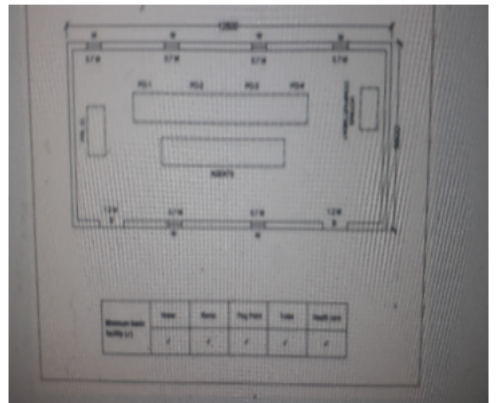

নির্বাচক নিবন্ধন আধিকারিকের স্বাক্ষর

Nazri Naksha

Google Map View

Polling Station Building Front View

Polling Station Front View

Cad View

Key MAP View

1 নাম : মানসুরা বিবি স্বামীর নাম : লোকমান ঘরামী বাড়ির নং : n0202 বয়স : 36 লিঙ্গ : মহিলা	TYK1015536 ফটো উপলব্ধ	2 নাম : মতিউর রহমান পিতার নাম : আব্দুস সালাম বাড়ির নং : n0202 বয়স : 53 লিঙ্গ : পুরুষ	JTK0049239 ফটো উপলব্ধ	3 নাম : কাশ্মীরা বিবি ঘরামী স্বামীর নাম : মোঃ আব্দুস সাত্তার বাড়ির নং : n0063 বয়স : 44 লিঙ্গ : মহিলা	JTK3635158 ফটো উপলব্ধ
4 নাম : মোঃ আব্দুস সাত্তার পিতার নাম : মোঃ সোলামান ঘরামী বাড়ির নং : n0063 বয়স : 70 লিঙ্গ : পুরুষ	JTK1023092 ফটো উপলব্ধ	5 নাম : মাসুদা ঘরামী স্বামীর নাম : মইদুল মরামী বাড়ির নং : n0289 বয়স : 26 লিঙ্গ : মহিলা	TYK1980515 ফটো উপলব্ধ	6 নাম : হাসনাবানু খাতুন পিতার নাম : হোসেন ঘরামী বাড়ির নং : n0290 বয়স : 26 লিঙ্গ : মহিলা	TYK1980523 ফটো উপলব্ধ
7 নাম : মাসুদা বিবি স্বামীর নাম : সাহাবুল মন্ডল বাড়ির নং : n0293 বয়স : 31 লিঙ্গ : মহিলা	TYK1980556 ফটো উপলব্ধ	8 নাম : সাহানারা খাতুন পিতার নাম : জাফর ঘরামী বাড়ির নং : n0256 বয়স : 28 লিঙ্গ : মহিলা	TYK1938869 ফটো উপলব্ধ	9 নাম : সেরিনা বিবি স্বামীর নাম : আব্দুস সাত্তার বাড়ির নং : n0210 বয়স : 30 লিঙ্গ : মহিলা	TYK1920800 ফটো উপলব্ধ
10 নাম : রোজিনা মন্ডল লস্কর স্বামীর নাম : আব্দুল হাকিম মন্ডল বাড়ির নং : n0226 বয়স : 34 লিঙ্গ : মহিলা	TYK1920966 ফটো উপলব্ধ	11 নাম : মঞ্জুরা বিবি স্বামীর নাম : হারুনাল রসিদ মোল্লা বাড়ির নং : n0235 বয়স : 29 লিঙ্গ : মহিলা	TYK1921055 ফটো উপলব্ধ	12 নাম : লিলুফা রহমান স্বামীর নাম : হাফিজুর রহমান বাড়ির নং : 00 বয়স : 36 লিঙ্গ : মহিলা	TYK2019339 ফটো উপলব্ধ
13 নাম : সুহানা খাতুন পিতার নাম : মোঃ আব্দুস সাত্তার বাড়ির নং : n0063 বয়স : 24 লিঙ্গ : মহিলা	TYK2193506 ফটো উপলব্ধ	14 নাম : তাহমিনা খাতুন স্বামীর নাম : সফিউর রহমান বাড়ির নং : n0202 বয়স : 50 লিঙ্গ : মহিলা	JTK3635448 ফটো উপলব্ধ	15 নাম : অজুপা বিবি স্বামীর নাম : আলিম আলি ঘরামী বাড়ির নং : n0202 বয়স : 50 লিঙ্গ : মহিলা	JTK1655935 ফটো উপলব্ধ
16 নাম : তমিনা ঘরামী স্বামীর নাম : সুইদুল ঘরামী বাড়ির নং : ... বয়স : 31 লিঙ্গ : মহিলা	TYK2553295 ফটো উপলব্ধ	17 নাম : ডালিয়া ঘরামী স্বামীর নাম : জাবিদ ঘরামী বাড়ির নং : ... বয়স : 33 লিঙ্গ : মহিলা	TYK2553303 ফটো উপলব্ধ	18 নাম : শাহনাজ খাতুন পিতার নাম : সুরত আলি ঘরামী বাড়ির নং : ... বয়স : 22 লিঙ্গ : মহিলা	TYK2553147 ফটো উপলব্ধ
19 নাম : সাহানা খাতুন পিতার নাম : মোহাম্মদ আব্দুস সাত্তার বাড়ির নং : ... বয়স : 22 লিঙ্গ : মহিলা	TYK2553832 ফটো উপলব্ধ	20 নাম : পারুলী শামিম আহমেদ স্বামীর নাম : শামিম ওমর আহমেদ বাড়ির নং : 86 বয়স : 27 লিঙ্গ : মহিলা	TYK2031979 ফটো উপলব্ধ	21 নাম : সৈয়ফুদ্দিন আহমেদ পিতার নাম : গিয়াসউদ্দিন আহমেদ বাড়ির নং : n0046 বয়স : 41 লিঙ্গ : পুরুষ	JTK3634839 ফটো উপলব্ধ
22 নাম : রাকিবা খাতুন পিতার নাম : ইকবাল উদ্দিন আহমেদ বাড়ির নং : n0046 বয়স : 29 লিঙ্গ : মহিলা	TYK1844976 ফটো উপলব্ধ	23 নাম : আসমুদা বিবি স্বামীর নাম : ইকবাল উদ্দিন আহমেদ বাড়ির নং : n0046 বয়স : 66 লিঙ্গ : মহিলা	TYK2240406 ফটো উপলব্ধ	24 নাম : সুফিয়ান ওমর আহমেদ পিতার নাম : ওমর উদ্দিন আহমেদ বাড়ির নং : n0046 বয়স : 31 লিঙ্গ : পুরুষ	TYK1502723 ফটো উপলব্ধ
25 নাম : শামিম ওমর আহমেদ পিতার নাম : ওমর উদ্দিন আহমেদ বাড়ির নং : n0046 বয়স : 37 লিঙ্গ : পুরুষ	JTK4220737 ফটো উপলব্ধ	26 নাম : মাহমুদা ওমর আহমেদ স্বামীর নাম : ওমর উদ্দিন আহমেদ বাড়ির নং : n0046 বয়স : 59 লিঙ্গ : মহিলা	WB/18/104/612298 ফটো উপলব্ধ	27 নাম : সুফিয়া বিবি স্বামীর নাম : গিয়াসউদ্দিন আহমেদ বাড়ির নং : n0046 বয়স : 66 লিঙ্গ : মহিলা	TYK2133940 ফটো উপলব্ধ
28 নাম : ওমর উদ্দিন আহমেদ পিতার নাম : মমতাজ উদ্দিন আহমেদ বাড়ির নং : n0046 বয়স : 70 লিঙ্গ : পুরুষ	TYK2800076 ফটো উপলব্ধ	29 নাম : রাজিবুল ইসলাম ঘরামী পিতার নাম : আব্দুল হাকিম ঘরামী বাড়ির নং : না 0044 বয়স : 24 লিঙ্গ : পুরুষ	TYK2292472 ফটো উপলব্ধ	30 নাম : তাহেরুন খাতুন পিতার নাম : আসরাফ আহমেদ বাড়ির নং : n0034 বয়স : 59 লিঙ্গ : মহিলা	WB/18/104/612407 ফটো উপলব্ধ