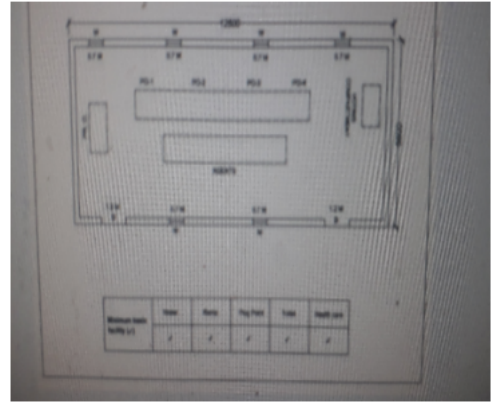

নির্বাচক নিবন্ধন আধিকারিকের স্বাক্ষর

Nazri Naksha

Google Map View

Polling Station Building Front View

Polling Station Front View

Cad View

Key MAP View

1 নাম : স্বাতি মন্ডল পিতার নাম: নিমাই মন্ডল বাড়ির নং : বয়স : 23 লিঙ্গ : মহিলা	TYK2334191 ফটো উপলব্ধ	2 নাম : মৌমিতা পুরকাইত স্বামীর নাম: চঞ্চল পুরকাইত বাড়ির নং : বয়স : 26 লিঙ্গ : মহিলা	TYK2334233 ফটো উপলব্ধ	3 নাম : রেখা মন্ডল পিতার নাম: গোবিন্দ মন্ডল বাড়ির নং : বয়স : 23 লিঙ্গ : মহিলা	TYK2334118 ফটো উপলব্ধ
4 নাম : সুদীপ্ত নস্কর পিতার নাম: সনাতন নস্কর বাড়ির নং : ... বয়স : 23 লিঙ্গ : পুরুষ	TYK2333953 ফটো উপলব্ধ	5 নাম : মৌসুমী নস্কর স্বামীর নাম: শচীন নস্কর বাড়ির নং : ... বয়স : 27 লিঙ্গ : মহিলা	TYK2334209 ফটো উপলব্ধ	6 নাম : সুপর্ণা মন্ডল স্বামীর নাম: প্রশান্ত মন্ডল বাড়ির নং : ... বয়স : 23 লিঙ্গ : মহিলা	TYK2334290 ফটো উপলব্ধ
7 নাম : রুস্মা নস্কর পিতার নাম: বসুদেব নস্কর বাড়ির নং : ... বয়স : 23 লিঙ্গ : মহিলা	TYK2334035 ফটো উপলব্ধ	8 নাম : রাজকুমার নস্কর পিতার নাম: বসুদেব নস্কর বাড়ির নং : ... বয়স : 26 লিঙ্গ : পুরুষ	TYK2333938 ফটো উপলব্ধ	9 নাম : সংগীতা নস্কর স্বামীর নাম: শান্ত নস্কর বাড়ির নং : ... বয়স : 25 লিঙ্গ : মহিলা	TYK2334092 ফটো উপলব্ধ
10 নাম : কাবেরী মন্ডল স্বামীর নাম: প্রবির মন্ডল বাড়ির নং : ... বয়স : 24 লিঙ্গ : মহিলা	TYK2334142 ফটো উপলব্ধ	11 নাম : প্রীতম গায়েন পিতার নাম: তপন গায়েন বাড়ির নং : ... বয়স : 24 লিঙ্গ : পুরুষ	TYK2333979 ফটো উপলব্ধ	12 নাম : কৃষ্ণ নস্কর স্বামীর নাম: অরুণ নস্কর বাড়ির নং : ... বয়স : 25 লিঙ্গ : মহিলা	TYK2334308 ফটো উপলব্ধ
13 নাম : সন্দীপ মন্ডল পিতার নাম: নিমাই মন্ডল বাড়ির নং : বয়স : 23 লিঙ্গ : পুরুষ	TYK2334167 ফটো উপলব্ধ	14 নাম : অমিত গায়েন পিতার নাম: সুকুমার গায়েন বাড়ির নং : ... বয়স : 24 লিঙ্গ : পুরুষ	TYK2334274 ফটো উপলব্ধ	15 নাম : সৌভিক নস্কর মায়ের নাম: পূর্ণিমা নস্কর বাড়ির নং : ... বয়স : 25 লিঙ্গ : মহিলা	TYK2333995 ফটো উপলব্ধ
16 নাম : সৌরভ নস্কর পিতার নাম: দেবু নস্কর বাড়ির নং : ... বয়স : 25 লিঙ্গ : পুরুষ	TYK2640548 ফটো উপলব্ধ	17 নাম : জয়শ্রী সরদার স্বামীর নাম: সমীর সরদার বাড়ির নং : ... বয়স : 23 লিঙ্গ : মহিলা	TYK2334068 ফটো উপলব্ধ	18 নাম : দিপালী মন্ডল স্বামীর নাম: বাপি মন্ডল বাড়ির নং : ... বয়স : 26 লিঙ্গ : মহিলা	TYK2334134 ফটো উপলব্ধ
19 নাম : দেবদাস গায়েন পিতার নাম: রতনলাল গায়েন বাড়ির নং : ... বয়স : 25 লিঙ্গ : পুরুষ	TYK2334175 ফটো উপলব্ধ	20 নাম : মিতা মন্ডল স্বামীর নাম: মধু মন্ডল বাড়ির নং : ... বয়স : 39 লিঙ্গ : মহিলা	TYK2334258 ফটো উপলব্ধ	21 নাম : সুস্মিতা নস্কর পিতার নাম: দিলীপ নস্কর বাড়ির নং : ... বয়স : 23 লিঙ্গ : মহিলা	TYK2334019 ফটো উপলব্ধ
22 নাম : মৌসুমী মন্ডল স্বামীর নাম: অবিনাস মন্ডল বাড়ির নং : ... বয়স : 23 লিঙ্গ : মহিলা	TYK2334050 ফটো উপলব্ধ	23 নাম : টুকি নস্কর স্বামীর নাম: রাজু নস্কর বাড়ির নং : ... বয়স : 24 লিঙ্গ : মহিলা	TYK2334084 ফটো উপলব্ধ	24 নাম : অদিতি অধিকারী স্বামীর নাম: সরমেশ অধিকারী বাড়ির নং : ১১৬ বয়স : 39 লিঙ্গ : মহিলা	TYK2031151 ফটো উপলব্ধ
25 নাম : সুব্রত গায়েন পিতার নাম: কালিদাস গায়েন বাড়ির নং : ... বয়স : 23 লিঙ্গ : পুরুষ	TYK2639946 ফটো উপলব্ধ	26 নাম : বলরাম মন্ডল পিতার নাম: কান্ধন মন্ডল বাড়ির নং : গংগাদুয়ারা বয়স : 22 লিঙ্গ : পুরুষ	TYK2651875 ফটো উপলব্ধ	27 নাম : সোমনাথ মুখার্জী মায়ের নাম: মায়ী মুখার্জী বাড়ির নং : 00 বয়স : 21 লিঙ্গ : পুরুষ	TYK2673473 ফটো উপলব্ধ
28 নাম : রেবতী অধিকারী স্বামীর নাম: রবীন্দ্রনাথ অধিকারী বাড়ির নং : n0117 বয়স : 55 লিঙ্গ : মহিলা	JTK4037370 ফটো উপলব্ধ	29 নাম : মৌসুমী অধিকারী স্বামীর নাম: মৃত্যুঞ্জয় অধিকারী বাড়ির নং : 00 বয়স : 26 লিঙ্গ : মহিলা	TYK2019412 ফটো উপলব্ধ	30 নাম : সুজাতা নস্কর স্বামীর নাম: ভবেন্দ্র নস্কর বাড়ির নং : n0119 বয়স : 35 লিঙ্গ : মহিলা	TYK1635085 ফটো উপলব্ধ