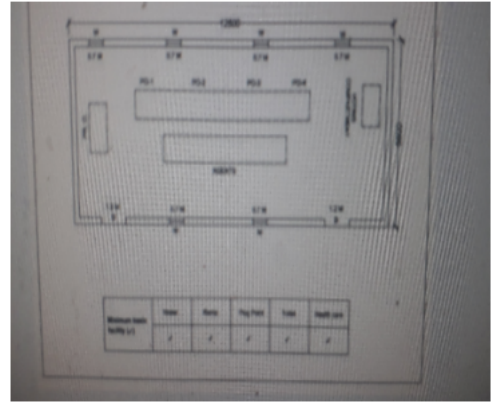

নির্বাচক নিবন্ধন আধিকারিকের স্বাক্ষর

Nazri Naksha

Google Map View

Polling Station Building Front View

Polling Station Front View

Cad View

Key MAP View

1 নাম : সুমা চ্যাটার্জী পিতার নাম: ভুতনাথ চ্যাটার্জী বাড়ির নং : এন0127 বয়স : 25 লিঙ্গ : মহিলা	TYK2454791 ফটো উপলব্ধ	2 নাম : চম্পা মৌলে পিতার নাম: স্বপন মৌলে বাড়ির নং : এন0106 বয়স : 23 লিঙ্গ : মহিলা	TYK2454825 ফটো উপলব্ধ	3 নাম : রাজেশ হালদার পিতার নাম: দিলীপ হালদার বাড়ির নং : - বয়স : 23 লিঙ্গ : পুরুষ	TYK2454809 ফটো উপলব্ধ
4 নাম : বাপি ছেত্রী পিতার নাম: কৃষ্ণ ছেত্রী বাড়ির নং : - বয়স : 27 লিঙ্গ : পুরুষ	TYK2454817 ফটো উপলব্ধ	5 নাম : পুষ্পেন্দু মন্ডল পিতার নাম: অনন্ত মন্ডল বাড়ির নং : ... বয়স : 24 লিঙ্গ : পুরুষ	TYK2454775 ফটো উপলব্ধ	6 নাম : বিশ্বনাথ সরদার মায়ের নাম: প্রণতি সরদার বাড়ির নং : ... বয়স : 24 লিঙ্গ : পুরুষ	TYK2454783 ফটো উপলব্ধ
7 নাম : পূজা মন্ডল হালদার স্বামীর নাম: প্রবির হালদার বাড়ির নং : ... বয়স : 33 লিঙ্গ : মহিলা	TYK2454841 ফটো উপলব্ধ	Q 8 নাম : রাজু হালদার পিতার নাম: বিনোদ হালদার বাড়ির নং : ... বয়স : 54 লিঙ্গ : পুরুষ	TYK2454858 ফটো উপলব্ধ	9 নাম : সুনন্দা মন্ডল স্বামীর নাম: দুখীরাম মন্ডল বাড়ির নং : ... বয়স : 28 লিঙ্গ : মহিলা	TYK2454882 ফটো উপলব্ধ
10 নাম : অরুণ সরদার পিতার নাম: অজিত সরদার বাড়ির নং : ... বয়স : 24 লিঙ্গ : পুরুষ	TYK2454866 ফটো উপলব্ধ	11 নাম : লক্ষ্মী অধিকারী স্বামীর নাম: সুভাষ অধিকারী বাড়ির নং : n0166 বয়স : 59 লিঙ্গ : মহিলা	JTK4037354 ফটো উপলব্ধ	12 নাম : ঝনু অধিকারী পিতার নাম: সুভাষ অধিকারী বাড়ির নং : n0039 বয়স : 37 লিঙ্গ : পুরুষ	TYK1356450 ফটো উপলব্ধ
13 নাম : রুপা অধিকারী স্বামীর নাম: ঝনু অধিকারী বাড়ির নং : n0039 বয়স : 34 লিঙ্গ : মহিলা	TYK1356542 ফটো উপলব্ধ	14 নাম : দেবশ্রী অধিকারী মায়ের নাম: লক্ষ্মী অধিকারী বাড়ির নং : n0119 বয়স : 32 লিঙ্গ : মহিলা	TYK1845692 ফটো উপলব্ধ	15 নাম : দুরন্ত গায়েন পিতার নাম: সুদর্শন গায়েন বাড়ির নং : n0002 বয়স : 33 লিঙ্গ : পুরুষ	TYK1356484 ফটো উপলব্ধ
16 নাম : পুতুল গায়েন স্বামীর নাম: প্রশান্ত গায়েন বাড়ির নং : ৫৯ বয়স : 37 লিঙ্গ : মহিলা	TYK2019776 ফটো উপলব্ধ	17 নাম : অর্পন ঘোষ পিতার নাম: স্বপন ঘোষ বাড়ির নং : ১১৫ বয়স : 25 লিঙ্গ : পুরুষ	TYK2019032 ফটো উপলব্ধ	18 নাম : তনুশ্রী চ্যাটার্জী স্বামীর নাম: রাজু চ্যাটার্জী বাড়ির নং : n0189 বয়স : 28 লিঙ্গ : মহিলা	XCZ1707157 ফটো উপলব্ধ
19 নাম : বাপ্পা ছেত্রী পিতার নাম: কৃষ্ণা ছেত্রী বাড়ির নং : .. বয়স : 24 লিঙ্গ : পুরুষ	TYK2193837 ফটো উপলব্ধ	20 নাম : অর্পিতা দাস মায়ের নাম: অনিমা দাস বাড়ির নং : n0143 বয়স : 28 লিঙ্গ : মহিলা	TYK1921378 ফটো উপলব্ধ	21 নাম : মেনকা নস্কর স্বামীর নাম: মহিম হালদার বাড়ির নং : n0204 বয়স : 55 লিঙ্গ : মহিলা	TYK1980960 ফটো উপলব্ধ
22 নাম : গঙ্গা নস্কর স্বামীর নাম: বিমল নস্কর বাড়ির নং : .. বয়স : 26 লিঙ্গ : মহিলা	TYK2193902 ফটো উপলব্ধ	23 নাম : সুবল নস্কর পিতার নাম: সুদীন নস্কর বাড়ির নং : n0168 বয়স : 52 লিঙ্গ : পুরুষ	WB/18/104/615333 ফটো উপলব্ধ	24 নাম : উত্তম নস্কর পিতার নাম: পাঁচুগোপাল নস্কর বাড়ির নং : n0170 বয়স : 33 লিঙ্গ : পুরুষ	TYK1732023 ফটো উপলব্ধ
25 নাম : পৌতম নস্কর পিতার নাম: পাঁচু নস্কর বাড়ির নং : n0172 বয়স : 42 লিঙ্গ : পুরুষ	JTK4037578 ফটো উপলব্ধ	26 নাম : মাম্পি নস্কর পিতার নাম: পাঁচুগোপাল নস্কর বাড়ির নং : n0173 বয়স : 30 লিঙ্গ : মহিলা	TYK1732015 ফটো উপলব্ধ	27 নাম : মঙ্গলবালা নস্কর স্বামীর নাম: পাঁচুগোপাল নস্কর বাড়ির নং : n0174 বয়স : 58 লিঙ্গ : মহিলা	WB/18/104/615538 ফটো উপলব্ধ
28 নাম : মালতী নস্কর স্বামীর নাম: সুবল নস্কর বাড়ির নং : n0176 বয়স : 49 লিঙ্গ : মহিলা	WB/18/104/615360 ফটো উপলব্ধ	29 নাম : পঞ্চানন নস্কর পিতার নাম: সুদীন নস্কর বাড়ির নং : n0177 বয়স : 58 লিঙ্গ : পুরুষ	WB/18/104/615658 ফটো উপলব্ধ	30 নাম : সুপ্রিয়া নস্কর পিতার নাম: সুবল নস্কর বাড়ির নং : n0145 বয়স : 27 লিঙ্গ : মহিলা	TYK1921394 ফটো উপলব্ধ