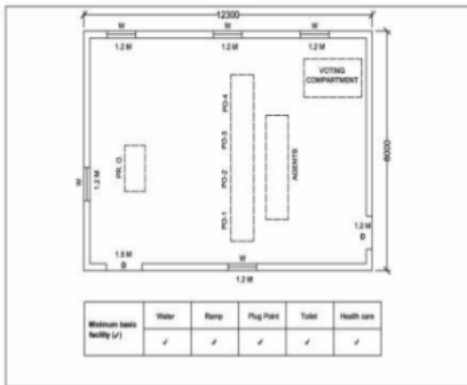

নির্বাচক নিবন্ধন আধিকারিকের স্বাক্ষর

Nazri Naksha

Google Map View

Polling Station Building Front View

Polling Station Front View

Cad View

Key MAP View

1 নাম : মহঃহামিদ পিতার নাম: মহঃ খলিল বাড়ির নং : n0088 বয়স : 59 লিঙ্গ : পুরুষ	JTK4086054 ফটো উপলব্ধ	2 নাম : মহঃ জাবেদ পিতার নাম: মহঃ মোজ্জার বাড়ির নং : n0087 বয়স : 37 লিঙ্গ : পুরুষ	JTK4157483 ফটো উপলব্ধ	3 নাম : পারবিন বেগম স্বামীর নাম: মহঃসেলিম বাড়ির নং : n0085 বয়স : 54 লিঙ্গ : মহিলা	WB/18/104/117018 ফটো উপলব্ধ
4 নাম : সাজিদ আখতার পিতার নাম: সাহিদ আখতার বাড়ির নং : n0095 বয়স : 32 লিঙ্গ : পুরুষ	TYK1410067 ফটো উপলব্ধ	5 নাম : শহিদ আখতার পিতার নাম: এ হামিদ বাড়ির নং : n0095 বয়স : 59 লিঙ্গ : পুরুষ	TYK2760148 ফটো উপলব্ধ	6 নাম : নাগমা নাসরিন পিতার নাম: মহঃ রফিক বাড়ির নং : n0094 বয়স : 32 লিঙ্গ : মহিলা	TYK1678887 ফটো উপলব্ধ
7 নাম : মহঃ সইফ পিতার নাম: মহঃ আজিজ বাড়ির নং : n0094 বয়স : 47 লিঙ্গ : পুরুষ	JTK3255551 ফটো উপলব্ধ	8 নাম : সেলিনা স্বামীর নাম: নুর আলম বাড়ির নং : n0094 বয়স : 48 লিঙ্গ : মহিলা	TYK2773984 ফটো উপলব্ধ	9 নাম : আনোয়ারা শাহিন স্বামীর নাম: মহঃ বাকিরুল্লাহ চক্কর বাড়ির নং : n0153 বয়স : 40 লিঙ্গ : মহিলা	JTK3740008 ফটো উপলব্ধ
10 নাম : শবনম বেগম স্বামীর নাম: মহম্মদ ওমর বাড়ির নং : n0153 বয়স : 46 লিঙ্গ : মহিলা	JTK3739984 ফটো উপলব্ধ	11 নাম : মহঃ ওমর পিতার নাম: মহঃ ইব্রাহিম বাড়ির নং : n0153 বয়স : 53 লিঙ্গ : পুরুষ	JTK3739992 ফটো উপলব্ধ	12 নাম : সেখ সামসের পিতার নাম: মহঃ রউপ বাড়ির নং : n0150 বয়স : 59 লিঙ্গ : পুরুষ	WB/18/104/108623 ফটো উপলব্ধ
13 নাম : সাহিদ ইকবাল পিতার নাম: আব্দুল রসিদ বাড়ির নং : n0135 বয়স : 54 লিঙ্গ : পুরুষ	TYK0063990 ফটো উপলব্ধ	14 নাম : দুলারী বিবি স্বামীর নাম: ইউসুফ বাড়ির নং : n0134 বয়স : 80 লিঙ্গ : মহিলা	WB/18/104/117713 ফটো উপলব্ধ	15 নাম : সাবানা আরা বেগম পিতার নাম: মহঃ তাহের বাড়ির নং : n0132 বয়স : 42 লিঙ্গ : মহিলা	JTK3740065 ফটো উপলব্ধ
16 নাম : আজগারী বিবি স্বামীর নাম: মহঃ কওচার বাড়ির নং : n0132 বয়স : 56 লিঙ্গ : মহিলা	WB/18/104/117560 ফটো উপলব্ধ	17 নাম : মহঃ ইসরাফিল পিতার নাম: মহঃ করিম বাড়ির নং : n0155 বয়স : 72 লিঙ্গ : পুরুষ	TYK1679042 ফটো উপলব্ধ	18 নাম : নুর হোসেন গাজী পিতার নাম: আসমত গাজী বাড়ির নং : n0263 বয়স : 37 লিঙ্গ : পুরুষ	JTK4157871 ফটো উপলব্ধ
19 নাম : রত্না চৌধুরী পিতার নাম: জয়নাল আবেদিন চৌধুরী বাড়ির নং : রত্না কল্যানি বয়স : 47 লিঙ্গ : মহিলা	JTK4157681 ফটো উপলব্ধ	20 নাম : ফিরোজ মহম্মদ পিতার নাম: মহঃ ফারুক বাড়ির নং : n0256 বয়স : 37 লিঙ্গ : পুরুষ	JTK4157533 ফটো উপলব্ধ	21 নাম : চন্দা বেগম স্বামীর নাম: ফিরোজ আহমোদ বাড়ির নং : n0256 বয়স : 37 লিঙ্গ : মহিলা	TYK0066993 ফটো উপলব্ধ
22 নাম : মহঃ আসলাম পিতার নাম: মহঃ মুসলিম বাড়ির নং : n0294 বয়স : 54 লিঙ্গ : পুরুষ	TYK1545862 ফটো উপলব্ধ	23 নাম : নেহা নিখাত সেখ স্বামীর নাম: সাজিদ আলি সেখ বাড়ির নং : n0288 বয়স : 32 লিঙ্গ : মহিলা	TYK1678812 ফটো উপলব্ধ	24 নাম : সাজিদ আলী সেখ পিতার নাম: সাব্বির আলী সেখ বাড়ির নং : n0288 বয়স : 37 লিঙ্গ : পুরুষ	JTK4158465 ফটো উপলব্ধ
25 নাম : খুসনুমা বেগম স্বামীর নাম: মহঃ রিজওয়ান আলি বাড়ির নং : n0285 বয়স : 49 লিঙ্গ : মহিলা	JTK4158424 ফটো উপলব্ধ	26 নাম : মুমতাজ বেগম স্বামীর নাম: মহঃদানিস বাড়ির নং : n0284 বয়স : 38 লিঙ্গ : মহিলা	TYK1060854 ফটো উপলব্ধ	27 নাম : মশারত খাতুন স্বামীর নাম: মহঃসাবির বাড়ির নং : n0284 বয়স : 38 লিঙ্গ : মহিলা	TYK1060862 ফটো উপলব্ধ
28 নাম : মেহেরুন নিসা স্বামীর নাম: মহম্মদ জয়নুল আবাদিন বাড়ির নং : n0284 বয়স : 57 লিঙ্গ : মহিলা	JTK4158416 ফটো উপলব্ধ	29 নাম : নাসিমা বেগম স্বামীর নাম: মহঃ কালিম বাড়ির নং : n0283 বয়স : 46 লিঙ্গ : মহিলা	JTK4158408 ফটো উপলব্ধ	30 নাম : রেহেনা বিবি সেখ মায়ের নাম: গোরা বাড়ির নং : n0015 বয়স : 54 লিঙ্গ : মহিলা	JTK3873221 ফটো উপলব্ধ