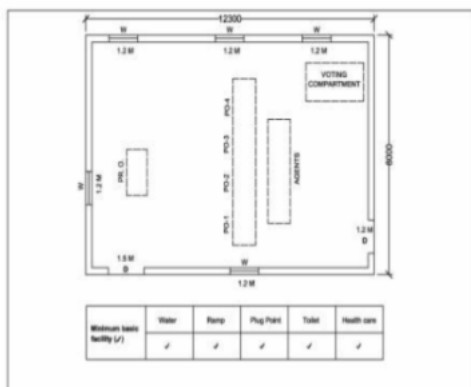

নির্বাচক নিবন্ধন আধিকারিকের স্বাক্ষর

Nazri Naksha

Google Map View

Polling Station Building Front View

Polling Station Front View

Cad View

Key MAP View

1 নাম : নাগমা বেগম স্বামীর নাম : শেখ নূর হাযান বাড়ির নং : n0623 বয়স : 41 লিঙ্গ : মহিলা	TYK1950393 ফটো উপলব্ধ	2 নাম : মহঃ রাজা পিতার নাম : মহঃ ইসলাম বাড়ির নং : n0624 বয়স : 30 লিঙ্গ : পুরুষ	TYK1950401 ফটো উপলব্ধ	3 নাম : সাবানা বিবি স্বামীর নাম : আইয়ুব সেখ বাড়ির নং : n0622 বয়স : 31 লিঙ্গ : মহিলা	TYK1950385 ফটো উপলব্ধ
4 নাম : মহঃ জুবের পিতার নাম : মহঃ আসলাম বাড়ির নং : n0621 বয়স : 45 লিঙ্গ : পুরুষ	TYK1950377 ফটো উপলব্ধ	5 নাম : সাকিনা পারভিন স্বামীর নাম : মহঃ আসরাফ আলি বাড়ির নং : n0618 বয়স : 29 লিঙ্গ : মহিলা	TYK1950344 ফটো উপলব্ধ	6 নাম : চান্দা খাতুন স্বামীর নাম : মহঃ আসরাফ আলি বাড়ির নং : n0617 বয়স : 35 লিঙ্গ : মহিলা	TYK1950336 ফটো উপলব্ধ
7 নাম : মহঃ সাবির পিতার নাম : মহঃ ইসলাম বাড়ির নং : n0616 বয়স : 50 লিঙ্গ : পুরুষ	TYK1950328 ফটো উপলব্ধ	8 নাম : আফসারি বেগম স্বামীর নাম : মহঃ ইকবাল আহমেদ বাড়ির নং : n0613 বয়স : 43 লিঙ্গ : মহিলা	TYK1950294 ফটো উপলব্ধ	9 নাম : আজমিরা বিবি স্বামীর নাম : আবুল বাসার লক্কর বাড়ির নং : n0612 বয়স : 37 লিঙ্গ : মহিলা	TYK1950286 ফটো উপলব্ধ
10 নাম : রাফাত পারভিন স্বামীর নাম : নূর আলাম বাড়ির নং : n0611 বয়স : 27 লিঙ্গ : মহিলা	TYK1950278 ফটো উপলব্ধ	11 নাম : নাজনী বেগম স্বামীর নাম : মহঃ পারভেজ বাড়ির নং : n0610 বয়স : 36 লিঙ্গ : মহিলা	TYK1950260 ফটো উপলব্ধ	12 নাম : হোসনা খাতুন পিতার নাম : মহঃ সাহিদ আলি খন্দকার বাড়ির নং : n0605 বয়স : 27 লিঙ্গ : মহিলা	TYK1950211 ফটো উপলব্ধ
13 নাম : এস বিবি স্বামীর নাম : সাঈদ আলি খন্দকার বাড়ির নং : n0604 বয়স : 59 লিঙ্গ : মহিলা	TYK1950203 ফটো উপলব্ধ	14 নাম : মঞ্জুরী সান্যাল ভাদুড়ি স্বামীর নাম : সুমদ্রনাথ ভাদুড়ি বাড়ির নং : n0025 বয়স : 45 লিঙ্গ : মহিলা	JTK3262540 ফটো উপলব্ধ	15 নাম : নন্দিনী স্বামীর নাম : নরেন্দ্রনাথ বাড়ির নং : n0025 বয়স : 53 লিঙ্গ : মহিলা	WB/18/104/117630 ফটো উপলব্ধ
16 নাম : সমদ্রনাথ ভাদুড়ী পিতার নাম : নরেন্দ্রনাথ ভাদুড়ী বাড়ির নং : n0025 বয়স : 45 লিঙ্গ : পুরুষ	JTK3260429 ফটো উপলব্ধ	17 নাম : শাবানা বিবি স্বামীর নাম : আহম্মেদ শেখ বাড়ির নং : মোহাম্মদ আলি রোড বয়স : 35 লিঙ্গ : মহিলা	TYK1546829 ফটো উপলব্ধ	18 নাম : খুরশিদ আলি ভূনয়া পিতার নাম : গোলাম ওয়ারিশ ভূনয়া বাড়ির নং : n0037 বয়স : 38 লিঙ্গ : পুরুষ	JTK3740149 ফটো উপলব্ধ
19 নাম : সেখ নাদিম মায়ের নাম : সাহিন বেগম বাড়ির নং : n0140 বয়স : 39 লিঙ্গ : পুরুষ	JTK4086161 ফটো উপলব্ধ	20 নাম : মহঃ করিম পিতার নাম : মহঃমাদ রহিম বাড়ির নং : n0062 বয়স : 32 লিঙ্গ : পুরুষ	TYK1308741 ফটো উপলব্ধ	21 নাম : রাজিয়া বেগম পিতার নাম : মহঃ রহিম বাড়ির নং : n0062 বয়স : 34 লিঙ্গ : মহিলা	TYK1546654 ফটো উপলব্ধ
22 নাম : রুকসার খাতুন মায়ের নাম : শাম্মা খাতুন বাড়ির নং : n0057 বয়স : 33 লিঙ্গ : মহিলা	TYK1546845 ফটো উপলব্ধ	23 নাম : সাবানা বেগম স্বামীর নাম : সেখ নওসদ বাড়ির নং : n0057 বয়স : 40 লিঙ্গ : মহিলা	JTK3740206 ফটো উপলব্ধ	24 নাম : শবনম খাতুন মায়ের নাম : সাহজাদী খাতুন বাড়ির নং : n0057 বয়স : 34 লিঙ্গ : মহিলা	TYK1546803 ফটো উপলব্ধ
25 নাম : সাম্মা খাতুন পিতার নাম : মহঃ নূর বাড়ির নং : n0057 বয়স : 49 লিঙ্গ : মহিলা	JTK3872041 ফটো উপলব্ধ	26 নাম : চাঁদ খাতুন পিতার নাম : মহঃমাদ নূর শেখ বাড়ির নং : n0057 বয়স : 52 লিঙ্গ : মহিলা	JTK3872017 ফটো উপলব্ধ	27 নাম : মহঃ গুলসাদ জামিল পিতার নাম : মহঃ সাইজাদা জামিল বাড়ির নং : n0044 বয়স : 30 লিঙ্গ : পুরুষ	TYK1546589 ফটো উপলব্ধ
28 নাম : মহঃ গলজার আলম পিতার নাম : মহঃ পাণ্ডু বাড়ির নং : n0044 বয়স : 29 লিঙ্গ : পুরুষ	TYK1679422 ফটো উপলব্ধ	29 নাম : রুসানা খাতুন স্বামীর নাম : মহঃ পাণ্ডু বাড়ির নং : n0044 বয়স : 49 লিঙ্গ : মহিলা	TYK1679430 ফটো উপলব্ধ	30 নাম : সামসের আলম পিতার নাম : কামারুদ্দিন বাড়ির নং : n0044 বয়স : 41 লিঙ্গ : পুরুষ	TYK1411057 ফটো উপলব্ধ