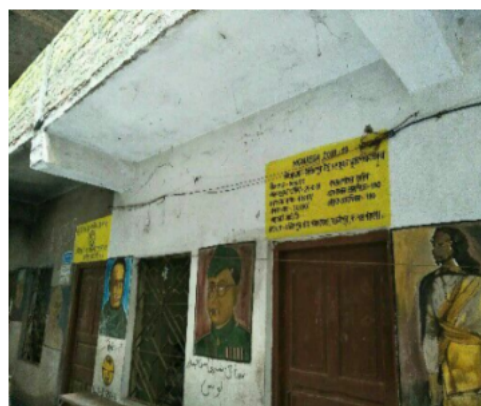

নির্বাচক নিবন্ধন আধিকারিকের স্বাক্ষর

Nazri Naksha

Google Map View

Polling Station Building Front View

Polling Station Front View

Cad View

Key MAP View

1 নাম : নাগমা বেগম স্বামীর নাম : শেখ নূর হাযান বাড়ির নং : n0623 বয়স : 41 লিঙ্গ : মহিলা	TYK1950393 ফটো উপলব্ধ	2 নাম : মহঃ রাজা পিতার নাম : মহঃ ইসলাম বাড়ির নং : n0624 বয়স : 30 লিঙ্গ : পুরুষ	TYK1950401 ফটো উপলব্ধ	3 নাম : সাবানা বিবি স্বামীর নাম : আইয়ুব সেখ বাড়ির নং : n0622 বয়স : 31 লিঙ্গ : মহিলা	TYK1950385 ফটো উপলব্ধ
4 নাম : মহঃ জুবের পিতার নাম : মহঃ আসলাম বাড়ির নং : n0621 বয়স : 45 লিঙ্গ : পুরুষ	TYK1950377 ফটো উপলব্ধ	5 নাম : সাকিনা পারভিন স্বামীর নাম : মহঃ আসরাফ আলি বাড়ির নং : n0618 বয়স : 29 লিঙ্গ : মহিলা	TYK1950344 ফটো উপলব্ধ	6 নাম : চান্দা খাতুন স্বামীর নাম : মহঃ আসরাফ আলি বাড়ির নং : n0617 বয়স : 35 লিঙ্গ : মহিলা	TYK1950336 ফটো উপলব্ধ
7 নাম : মহঃ সাবির পিতার নাম : মহঃ ইসলাম বাড়ির নং : n0616 বয়স : 50 লিঙ্গ : পুরুষ	TYK1950328 ফটো উপলব্ধ	8 নাম : আফসারি বেগম স্বামীর নাম : মহঃ ইকবাল আহমেদ বাড়ির নং : n0613 বয়স : 43 লিঙ্গ : মহিলা	TYK1950294 ফটো উপলব্ধ	9 নাম : আজমিরা বিবি স্বামীর নাম : আবুল বাসার লক্কর বাড়ির নং : n0612 বয়স : 37 লিঙ্গ : মহিলা	TYK1950286 ফটো উপলব্ধ
10 নাম : রাফাত পারভিন স্বামীর নাম : নূর আলাম বাড়ির নং : n0611 বয়স : 27 লিঙ্গ : মহিলা	TYK1950278 ফটো উপলব্ধ	11 নাম : নাজনী বেগম স্বামীর নাম : মহঃ পারভেজ বাড়ির নং : n0610 বয়স : 36 লিঙ্গ : মহিলা	TYK1950260 ফটো উপলব্ধ	12 নাম : হোসনা খাতুন পিতার নাম : মহঃ সাহিদ আলি খন্দকার বাড়ির নং : n0605 বয়স : 27 লিঙ্গ : মহিলা	TYK1950211 ফটো উপলব্ধ
13 নাম : এস বিবি স্বামীর নাম : সাঈদ আলি খন্দকার বাড়ির নং : n0604 বয়স : 59 লিঙ্গ : মহিলা	TYK1950203 ফটো উপলব্ধ	14 নাম : মঞ্জুরী সান্যাল ভাদুড়ি স্বামীর নাম : সুমদ্রনাথ ভাদুড়ি বাড়ির নং : n0025 বয়স : 45 লিঙ্গ : মহিলা	JTK3262540 ফটো উপলব্ধ	15 নাম : নন্দিনী স্বামীর নাম : নরেন্দ্রনাথ বাড়ির নং : n0025 বয়স : 53 লিঙ্গ : মহিলা	WB/18/104/117630 ফটো উপলব্ধ
16 নাম : সমদ্রনাথ ভাদুড়ী পিতার নাম : নরেন্দ্রনাথ ভাদুড়ী বাড়ির নং : n0025 বয়স : 45 লিঙ্গ : পুরুষ	JTK3260429 ফটো উপলব্ধ	17 নাম : শাবানা বিবি স্বামীর নাম : আহম্মেদ শেখ বাড়ির নং : মোহাম্মদ আলি রোড বয়স : 35 লিঙ্গ : মহিলা	TYK1546829 ফটো উপলব্ধ	18 নাম : খুরশিদ আলি ভূনয়া পিতার নাম : গোলাম ওয়ারিশ ভূনয়া বাড়ির নং : n0037 বয়স : 38 লিঙ্গ : পুরুষ	JTK3740149 ফটো উপলব্ধ
19 নাম : সেখ নাদিম মায়ের নাম : সাহিন বেগম বাড়ির নং : n0140 বয়স : 39 লিঙ্গ : পুরুষ	JTK4086161 ফটো উপলব্ধ	20 নাম : মহঃ করিম পিতার নাম : মহঃমাদ রহিম বাড়ির নং : n0062 বয়স : 32 লিঙ্গ : পুরুষ	TYK1308741 ফটো উপলব্ধ	21 নাম : রাজিয়া বেগম পিতার নাম : মহঃ রহিম বাড়ির নং : n0062 বয়স : 34 লিঙ্গ : মহিলা	TYK1546654 ফটো উপলব্ধ
22 নাম : রুকসার খাতুন মায়ের নাম : শাম্মা খাতুন বাড়ির নং : n0057 বয়স : 33 লিঙ্গ : মহিলা	TYK1546845 ফটো উপলব্ধ	23 নাম : সাবানা বেগম স্বামীর নাম : সেখ নওসদ বাড়ির নং : n0057 বয়স : 40 লিঙ্গ : মহিলা	JTK3740206 ফটো উপলব্ধ	24 নাম : শবনম খাতুন মায়ের নাম : সাহজাদী খাতুন বাড়ির নং : n0057 বয়স : 34 লিঙ্গ : মহিলা	TYK1546803 ফটো উপলব্ধ
25 নাম : সাম্মা খাতুন পিতার নাম : মহঃ নূর বাড়ির নং : n0057 বয়স : 49 লিঙ্গ : মহিলা	JTK3872041 ফটো উপলব্ধ	26 নাম : চাঁদ খাতুন পিতার নাম : মহঃমাদ নূর শেখ বাড়ির নং : n0057 বয়স : 52 লিঙ্গ : মহিলা	JTK3872017 ফটো উপলব্ধ	27 নাম : মহঃ গুলসাদ জামিল পিতার নাম : মহঃ সাইজাদা জামিল বাড়ির নং : n0044 বয়স : 30 লিঙ্গ : পুরুষ	TYK1546589 ফটো উপলব্ধ
28 নাম : মহঃ গলজার আলম পিতার নাম : মহঃ পাণ্ডু বাড়ির নং : n0044 বয়স : 29 লিঙ্গ : পুরুষ	TYK1679422 ফটো উপলব্ধ	29 নাম : রুসানা খাতুন স্বামীর নাম : মহঃ পাণ্ডু বাড়ির নং : n0044 বয়স : 49 লিঙ্গ : মহিলা	TYK1679430 ফটো উপলব্ধ	30 নাম : সামসের আলম পিতার নাম : কামারুদ্দিন বাড়ির নং : n0044 বয়স : 41 লিঙ্গ : পুরুষ	TYK1411057 ফটো উপলব্ধ