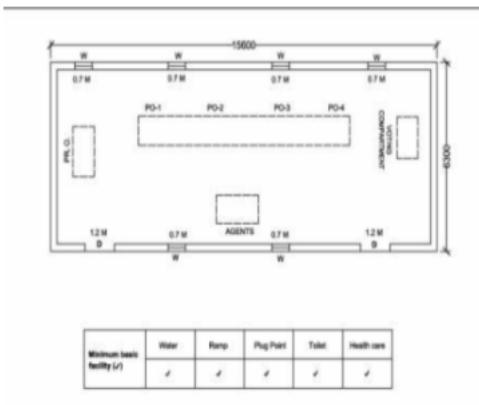

নির্বাচক নিবন্ধন আধিকারিকের স্বাক্ষর

Nazri Naksha

Google Map View

Polling Station Building Front View

Polling Station Front View

Cad View

Key MAP View

1 নাম : রেখা পাইক স্বামীর নাম: প্রভাস চন্দ্র পাইক বাড়ির নং : n0321 বয়স : 49 লিঙ্গ : মহিলা	TYK1411487 ফটো উপলব্ধ	2 নাম : সর্বানী বিশ্বাস স্বামীর নাম: দীপক বিশ্বাস বাড়ির নং : n0314 বয়স : 38 লিঙ্গ : মহিলা	TYK0030593 ফটো উপলব্ধ	3 নাম : সজল বাল্লা পিতার নাম: স্বপন বাল্লা বাড়ির নং : n0136 বয়স : 30 লিঙ্গ : পুরুষ	TYK1547140 ফটো উপলব্ধ
4 নাম : সৈয়দ কুফ্র মিয়া পিতার নাম: সৈয়দ ফিরোজ তাজুল ইসলাম মিয়া বাড়ির নং : n0089 বয়স : 47 লিঙ্গ : পুরুষ	JTK1601863 ফটো উপলব্ধ	5 নাম : সানুয়ারা পূর্বিক পিতার নাম: মোহাম্মদ খুরশিদ বাড়ির নং : গাণীমা বয়স : 25 লিঙ্গ : মহিলা	TYK2471381 ফটো উপলব্ধ	6 নাম : জাভেদ মল্লিক পিতার নাম: হারুণ মল্লিক বাড়ির নং : গাণীমা বয়স : 29 লিঙ্গ : পুরুষ	TYK2471464 ফটো উপলব্ধ
7 নাম : মোহাম্মদ মেনাজ্জ পিতার নাম: মোহাম্মদ মুস্তাকিম বাড়ির নং : 00 বয়স : 31 লিঙ্গ : পুরুষ	TYK2493047 ফটো উপলব্ধ	8 নাম : মোহাম্মদ আব্দুল্লা খান পিতার নাম: মোহাম্মদ ফিরোজ খান বাড়ির নং : হাবিব চৌক বয়স : 26 লিঙ্গ : পুরুষ	TYK2501278 ফটো উপলব্ধ	9 নাম : সেখ মোহাম্মদ প্রদীপ কান্ত পিতার নাম: মরহুম সেখ শ্রীমতী মোহাম্মদ বাড়ির নং : 01 বয়স : 69 লিঙ্গ : পুরুষ	TYK2501302 ফটো উপলব্ধ
10 নাম : মোহাম্মদ সাজিদ পিতার নাম: মোহাম্মদ সৌকাত বাড়ির নং : 00 বয়স : 23 লিঙ্গ : পুরুষ	TYK2516581 ফটো উপলব্ধ	11 নাম : কায়কশা আলম স্বামীর নাম: মোহাম্মদ সাজিদ বাড়ির নং : n0803 বয়স : 20 লিঙ্গ : মহিলা	TYK2696821 ফটো উপলব্ধ	12 নাম : মোহাম্মদ সাজিদ পিতার নাম: মোহাম্মদ জব্বার বাড়ির নং : 01 বয়স : 37 লিঙ্গ : পুরুষ	TYK2575413 ফটো উপলব্ধ
13 নাম : আসগরি বেগম স্বামীর নাম: মোহাম্মদ অফসার বাড়ির নং : গাণীমা বয়স : 50 লিঙ্গ : মহিলা	TYK2583482 ফটো উপলব্ধ	14 নাম : সুরিয়া খাতুন পিতার নাম: শেখ সাদিক বাড়ির নং : হাবিব চৌক বয়স : 39 লিঙ্গ : মহিলা	TYK2585412 ফটো উপলব্ধ	15 নাম : দুলারি বেগম পিতার নাম: মোহাম্মদ ইসমাইল বাড়ির নং : জে.এন.ব্রাস রোড বয়স : 51 লিঙ্গ : মহিলা	TYK2673903 ফটো উপলব্ধ
16 নাম : বিজলী বাল্লা স্বামীর নাম: স্বপন বাল্লা বাড়ির নং : n0136 বয়স : 51 লিঙ্গ : মহিলা	TYK2138717 ফটো উপলব্ধ	17 নাম : স্বপন বাল্লা পিতার নাম: আনন্দ বাল্লা বাড়ির নং : n0136 বয়স : 54 লিঙ্গ : পুরুষ	TYK2137164 ফটো উপলব্ধ	18 নাম : দেবরাজ দাস পিতার নাম: নিরোদ দাস নিরোদ দাস বাড়ির নং : 2 নং লোকেনাথ পল্লি বয়স : 39 লিঙ্গ : পুরুষ	TYK2323335 ফটো উপলব্ধ
19 নাম : সৈয়দ ফিরোজ তাজুল ইসলাম পিতার নাম: সৈয়দ সখাওত হুসেন বাড়ির নং : n0089 বয়স : 86 লিঙ্গ : পুরুষ	TYK2476893 ফটো উপলব্ধ	20 নাম : পর্বিন বেগম স্বামীর নাম: মোহাম্মদ ফৈয়াজ বাড়ির নং : হাবিব চৌক বয়স : 46 লিঙ্গ : মহিলা	TYK2500833 ফটো উপলব্ধ	21 নাম : সমিনা বিবি অন্যান্য: রুবনা বেগম বাড়ির নং : 01 বয়স : 61 লিঙ্গ : মহিলা	TYK2501328 ফটো উপলব্ধ
22 নাম : উজমা জাহাঙ্গির পিতার নাম: মোহাম্মদ জাহাঙ্গির বাড়ির নং : হাবিব চৌক বয়স : 24 লিঙ্গ : মহিলা	TYK2501088 ফটো উপলব্ধ	23 নাম : মোহাম্মদ দিলশাদ পিতার নাম: মোহাম্মদ সৌকাত বাড়ির নং : হাবিব চৌক বয়স : 46 লিঙ্গ : পুরুষ	TYK2513786 ফটো উপলব্ধ	24 নাম : শাহনাওয়াজ পিতার নাম: ইকবাল হুসেন বাড়ির নং : মলিকপুর বয়স : 47 লিঙ্গ : পুরুষ	TYK2514982 ফটো উপলব্ধ
25 নাম : সজদা খাতুন স্বামীর নাম: আহম্মদ খান বাড়ির নং : মলিকপুর বয়স : 39 লিঙ্গ : মহিলা	TYK2562841 ফটো উপলব্ধ	26 নাম : মোহাম্মদ সাদম পিতার নাম: মোহাম্মদ জাহাঙ্গির আলম বাড়ির নং : হাবিব চৌক বয়স : 26 লিঙ্গ : পুরুষ	TYK2567253 ফটো উপলব্ধ	27 নাম : মঃ জলিল পিতার নাম: আবদুল কমির বাড়ির নং : 01 বয়স : 64 লিঙ্গ : পুরুষ	FND1055102 ফটো উপলব্ধ
28 নাম : মহঃ মিনহাজ পিতার নাম: মহঃ মাজিদ বাড়ির নং : হাবিব চক বয়স : 28 লিঙ্গ : পুরুষ	TYK2565612 ফটো উপলব্ধ	29 নাম : সোনি বেগম অন্যান্য: সাহিদা বাড়ির নং : 01 বয়স : 35 লিঙ্গ : মহিলা	TYK2570463 ফটো উপলব্ধ	30 নাম : মোহাম্মদ সাজিদ পিতার নাম: মোহাম্মদ ইকবাল বাড়ির নং : মলিকপুর বয়স : 22 লিঙ্গ : পুরুষ	TYK2598027 ফটো উপলব্ধ