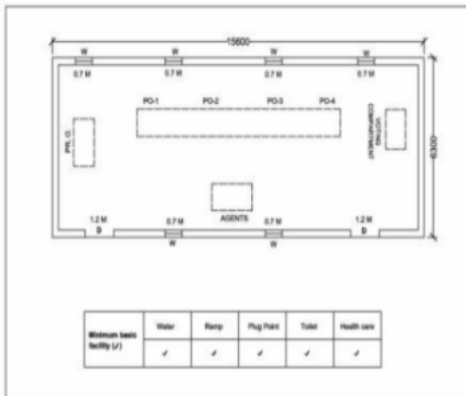

Cad View

Key MAP View