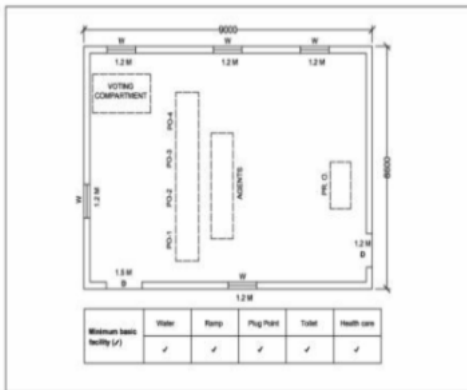

নির্বাচক নিবন্ধন আধিকারিকের স্বাক্ষর

Nazri Naksha

Google Map View

Polling Station Building Front View

Polling Station Front View

Cad View

Key MAP View

1 নাম : মালতী বিবি স্বামীর নাম : মোজাফফর হোসেন বাড়ির নং : n0149 বয়স : 51 লিঙ্গ : মহিলা	WB/18/104/129380	ফটো উপলব্ধ	2 নাম : খন্দকার সালাউদ্দিন পিতার নাম : খন্দকার সিরাজ উদ্দিন বাড়ির নং : n0148 বয়স : 37 লিঙ্গ : পুরুষ	JTK4160107	ফটো উপলব্ধ	3 নাম : সাফিনা বিবি স্বামীর নাম : খন্দকার রমজান বাড়ির নং : n0148 বয়স : 44 লিঙ্গ : মহিলা	JTK4160081	ফটো উপলব্ধ
4 নাম : নবীনা বেগম স্বামীর নাম : খন্দকার সাহাবুদ্দিন বাড়ির নং : n0148 বয়স : 49 লিঙ্গ : মহিলা	JTK1600139	ফটো উপলব্ধ	5 নাম : হাসিনা বেগম স্বামীর নাম : মোক্তার হোসেন বাড়ির নং : n0148 বয়স : 71 লিঙ্গ : মহিলা	WB/18/104/129185	ফটো উপলব্ধ	6 নাম : মেহেরুন পিতার নাম : সিরাজ বাড়ির নং : n0148 বয়স : 49 লিঙ্গ : মহিলা	WB/18/104/129208	ফটো উপলব্ধ
7 নাম : রমজান পিতার নাম : সিরাজ বাড়ির নং : n0148 বয়স : 56 লিঙ্গ : পুরুষ	WB/18/104/129236	ফটো উপলব্ধ	8 নাম : সাহাবুদ্দিন পিতার নাম : সিরাজ বাড়ির নং : n0148 বয়স : 59 লিঙ্গ : পুরুষ	WB/18/104/129487	ফটো উপলব্ধ	9 নাম : হাচিনা স্বামীর নাম : সিরাজ বাড়ির নং : n0148 বয়স : 81 লিঙ্গ : মহিলা	WB/18/104/129207	ফটো উপলব্ধ
10 নাম : মীর তৌসিফ আলি পিতার নাম : মীর গোলাম আলি বাড়ির নং : n0147 বয়স : 38 লিঙ্গ : পুরুষ	JTK4088126	ফটো উপলব্ধ	11 নাম : আক্তারি বিবি মীর স্বামীর নাম : মীর গোলাম মীর বাড়ির নং : n0147 বয়স : 61 লিঙ্গ : মহিলা	JTK3741451	ফটো উপলব্ধ	12 নাম : হামিদ আলি মীর পিতার নাম : আক্তার আলি মীর বাড়ির নং : n0147 বয়স : 47 লিঙ্গ : পুরুষ	TYK1062660	ফটো উপলব্ধ
13 নাম : পরভেজ আলম পিতার নাম : মহঃ সারফুদ্দিন বাড়ির নং : n0142 বয়স : 61 লিঙ্গ : পুরুষ	TYK0074922	ফটো উপলব্ধ	14 নাম : মেহেরুন্নিসা স্বামীর নাম : মির আয়ুব আলি বাড়ির নং : n0142 বয়স : 76 লিঙ্গ : মহিলা	JTK0267526	ফটো উপলব্ধ	15 নাম : মির আয়ুব আলি পিতার নাম : মির হামাম আলি বাড়ির নং : n0142 বয়স : 81 লিঙ্গ : পুরুষ	JTK0267518	ফটো উপলব্ধ
16 নাম : মহঃ ইমরান পিতার নাম : মহঃ নিজাম বাড়ির নং : n0141 বয়স : 38 লিঙ্গ : পুরুষ	TYK0076851	ফটো উপলব্ধ	17 নাম : সাজদা খাতুন পিতার নাম : মহঃসেলিম বাড়ির নং : n0140 বয়স : 33 লিঙ্গ : মহিলা	TYK1161652	ফটো উপলব্ধ	18 নাম : জাহিদ আলম পিতার নাম : শেলিম বাড়ির নং : n0140 বয়স : 36 লিঙ্গ : পুরুষ	TYK1062595	ফটো উপলব্ধ
19 নাম : মকসুদ আলম পিতার নাম : সেলিম বাড়ির নং : n0140 বয়স : 44 লিঙ্গ : পুরুষ	JTK2734960	ফটো উপলব্ধ	20 নাম : মেহমুদা খাতুন স্বামীর নাম : সেলিম বাড়ির নং : n0140 বয়স : 76 লিঙ্গ : মহিলা	WB/20/091/270591	ফটো উপলব্ধ	21 নাম : মহঃ সাহিদ মায়ের নাম : আবেদা বেগম বাড়ির নং : n0138 বয়স : 43 লিঙ্গ : পুরুষ	TYK1548395	ফটো উপলব্ধ
22 নাম : টিংকু খাঁন পিতার নাম : সানসা খাঁন বাড়ির নং : n0136 বয়স : 29 লিঙ্গ : পুরুষ	TYK1680719	ফটো উপলব্ধ	23 নাম : ইউসুফ আলি পিতার নাম : আনসার আলি বাড়ির নং : n0136 বয়স : 33 লিঙ্গ : পুরুষ	TYK1310283	ফটো উপলব্ধ	24 নাম : সানসা পিতার নাম : মঙ্গলজান বাড়ির নং : n0136 বয়স : 59 লিঙ্গ : পুরুষ	WB/18/104/129085	ফটো উপলব্ধ
25 নাম : আব্দুল ওয়াহেদ পিতার নাম : আঃ রসিদ বাড়ির নং : n0135 বয়স : 57 লিঙ্গ : পুরুষ	JTK3269909	ফটো উপলব্ধ	26 নাম : মহম্মদ ওমর পিতার নাম : মহম্মদ ইসমাইল বাড়ির নং : n0070 বয়স : 45 লিঙ্গ : পুরুষ	JTK4088167	ফটো উপলব্ধ	27 নাম : রুকসানা বিবি স্বামীর নাম : মোঃ ইসরাফিল বাড়ির নং : n0070 বয়স : 40 লিঙ্গ : মহিলা	JTK4160156	ফটো উপলব্ধ
28 নাম : মোঃইসরাইল পিতার নাম : মোঃইস্মোল বাড়ির নং : n0070 বয়স : 46 লিঙ্গ : পুরুষ	JTK0266965	ফটো উপলব্ধ	29 নাম : সোনি বেগম পিতার নাম : মহঃ ইসমাইল বাড়ির নং : n0070 বয়স : 35 লিঙ্গ : মহিলা	TYK1411990	ফটো উপলব্ধ	30 নাম : সামসাদ বেগম স্বামীর নাম : সেখ রাজেশ বাড়ির নং : n0070 বয়স : 37 লিঙ্গ : মহিলা	TYK1411982	ফটো উপলব্ধ