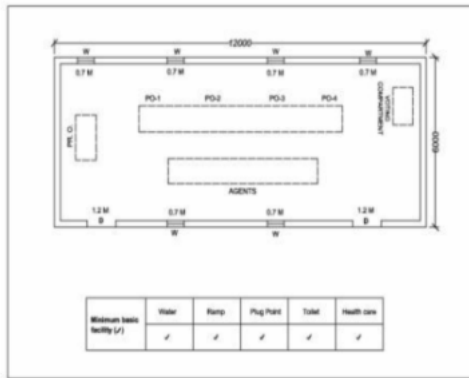

নির্বাচক নিবন্ধন আধিকারিকের স্বাক্ষর

Nazri Naksha

Google Map View

Polling Station Building Front View

Polling Station Front View

Cad View

Key MAP View

1 নাম : হাসিনা বিবি স্বামীর নাম : জুব্বার বাড়ির নং : মলিকপুর বয়স : 71 লিঙ্গ : মহিলা	WB/18/104/189119	ফটো উপলব্ধ	2 নাম : মহঃ মোস্তাক স্বামীর নাম : মনজুর সেখ বাড়ির নং : n0152 বয়স : 67 লিঙ্গ : পুরুষ	JTK3879889	ফটো উপলব্ধ	3 নাম : হেনা খাতুন স্বামীর নাম : রফিক আলম বাড়ির নং : n0127 বয়স : 37 লিঙ্গ : মহিলা	TYK0082925	ফটো উপলব্ধ
4 নাম : সেখ সাবির পিতার নাম : সেখ আমানুল বাড়ির নং : n0468 বয়স : 50 লিঙ্গ : পুরুষ	TYK1964394	ফটো উপলব্ধ	5 নাম : নাগমা বেগম স্বামীর নাম : সেখ সুভানি হোসেন বাড়ির নং : n0484 বয়স : 42 লিঙ্গ : মহিলা	TYK1964527	ফটো উপলব্ধ	6 নাম : আসমা খাতুন পিতার নাম : খন্দকার গিয়াসউদ্দিন বাড়ির নং : n0478 বয়স : 35 লিঙ্গ : মহিলা	TYK1964493	ফটো উপলব্ধ
7 নাম : সমোয়া কোসার স্বামীর নাম : জুব্বার আলম বাড়ির নং : n0478 বয়স : 33 লিঙ্গ : মহিলা	TYK1964477	ফটো উপলব্ধ	8 নাম : জরিলা বেগম স্বামীর নাম : ইরসাদ আলি বাড়ির নং : n0126 বয়স : 43 লিঙ্গ : মহিলা	JTK3129343	ফটো উপলব্ধ	9 নাম : নওসাদ চৌধুরী পিতার নাম : গোলাম চৌধুরী বাড়ির নং : n0126 বয়স : 53 লিঙ্গ : পুরুষ	JTK2736254	ফটো উপলব্ধ
10 নাম : ইরসাদ আলী পিতার নাম : গোলাম নবী বাড়ির নং : n0126 বয়স : 51 লিঙ্গ : পুরুষ	WB/18/104/132377	ফটো উপলব্ধ	11 নাম : ফারজান পালাউল পিতার নাম : গোলাম নবী চৌধুরী বাড়ির নং : n0126 বয়স : 30 লিঙ্গ : মহিলা	TYK1549773	ফটো উপলব্ধ	12 নাম : সুলতানা পালাউল পিতার নাম : গোলাম নবী বাড়ির নং : n0126 বয়স : 40 লিঙ্গ : মহিলা	TYK1063205	ফটো উপলব্ধ
13 নাম : মহঃ সামির পিতার নাম : জুব্বার মহম্মদ বাড়ির নং : n0485 বয়স : 26 লিঙ্গ : পুরুষ	TYK1964535	ফটো উপলব্ধ	14 নাম : মহম্মদ জয়নুল পিতার নাম : মহম্মদ ইসরাইল বাড়ির নং : n0463 বয়স : 53 লিঙ্গ : পুরুষ	TYK1964345	ফটো উপলব্ধ	15 নাম : ইন্সেয়াজ আলি পিতার নাম : রহমান আলি বাড়ির নং : n0469 বয়স : 60 লিঙ্গ : পুরুষ	TYK1964402	ফটো উপলব্ধ
16 নাম : নুরায়সা বেগম স্বামীর নাম : মহম্মদ জামাল বাড়ির নং : n0475 বয়স : 63 লিঙ্গ : মহিলা	TYK1964469	ফটো উপলব্ধ	17 নাম : মসির আহমেদ পিতার নাম : মহঃ সাদ্দিক বাড়ির নং : n0108 বয়স : 69 লিঙ্গ : পুরুষ	TYK1996164	ফটো উপলব্ধ	18 নাম : সেলিম সেখ পিতার নাম : জুব্বার সেখ বাড়ির নং : n0213 বয়স : 28 লিঙ্গ : পুরুষ	TYK1772433	ফটো উপলব্ধ
19 নাম : সাফিয়া সুলতানা স্বামীর নাম : মনসুর সেখ বাড়ির নং : n0047 বয়স : 29 লিঙ্গ : মহিলা	TYK1772763	ফটো উপলব্ধ	20 নাম : নাসিমা বেগম স্বামীর নাম : জালাল সেখ বাড়ির নং : n0213 বয়স : 54 লিঙ্গ : মহিলা	JTK0272732	ফটো উপলব্ধ	21 নাম : নাসিম সেখ পিতার নাম : জুব্বার সেখ বাড়ির নং : n0213 বয়স : 40 লিঙ্গ : পুরুষ	TYK1063072	ফটো উপলব্ধ
22 নাম : আমিরুল সেখ পিতার নাম : জুব্বার সেখ বাড়ির নং : 00 বয়স : 36 লিঙ্গ : পুরুষ	TYK0079947	ফটো উপলব্ধ	23 নাম : নাজনী বেগম স্বামীর নাম : সেখ নাসিম বাড়ির নং : n0213 বয়স : 40 লিঙ্গ : মহিলা	TYK1549401	ফটো উপলব্ধ	24 নাম : সামরীন নওসাদ স্বামীর নাম : নওসাদ আলম বাড়ির নং : n0225 বয়স : 44 লিঙ্গ : মহিলা	JTK3272739	ফটো উপলব্ধ
25 নাম : নাজমা খাতুন পিতার নাম : খন্দকার নুরুদ্দিন আহমেদ বাড়ির নং : n0499 বয়স : 27 লিঙ্গ : মহিলা	TYK2002160	ফটো উপলব্ধ	26 নাম : খতেজা খাতুন স্বামীর নাম : গফফার আলি সেখ বাড়ির নং : এন0044 বয়স : 30 লিঙ্গ : মহিলা	TYK2088037	ফটো উপলব্ধ	27 নাম : আফরোজ খাতুন স্বামীর নাম : সেখ ফিরোজ বাড়ির নং : n0213 বয়স : 48 লিঙ্গ : মহিলা	JTK0272716	ফটো উপলব্ধ
28 নাম : ইসমাইল সেখ পিতার নাম : সামির আলি সেখ বাড়ির নং : n0047 বয়স : 68 লিঙ্গ : পুরুষ	TYK2169373	ফটো উপলব্ধ	29 নাম : গাগী গুহা মজুমদার বিশ্বাস স্বামীর নাম : কৌশিক গুহা মজুমদার বাড়ির নং : - বয়স : 48 লিঙ্গ : মহিলা	TYK2366508	ফটো উপলব্ধ	30 নাম : মোঃ ইরসাদ আহমেদ পিতার নাম : মোঃ দিলশাদ আহমেদ বাড়ির নং : - বয়স : 23 লিঙ্গ : পুরুষ	TYK2366136	ফটো উপলব্ধ