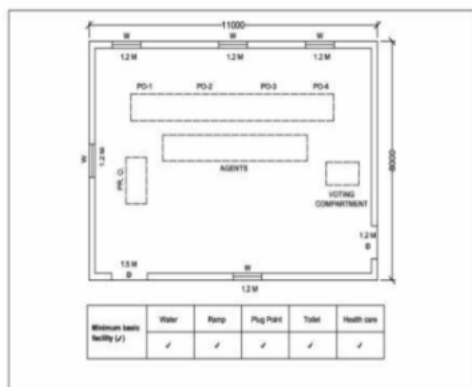

নির্বাচক নিবন্ধন আধিকারিকের স্বাক্ষর

Nazri Naksha

Google Map View

Polling Station Building Front View

Polling Station Front View

Cad View

Key MAP View

1 নাম : সুমিয়া ফারুক পিতার নাম: মোহাম্মদ ফারুক বাড়ির নং : n0315 বয়স : 30 লিঙ্গ : মহিলা	TYK1681659 ফটো উপলব্ধ	2 নাম : মোহাম্মদ সাকির পিতার নাম: মোহাম্মদ ফারুক বাড়ির নং : n0315 বয়স : 31 লিঙ্গ : পুরুষ	TYK1681642 ফটো উপলব্ধ	3 নাম : নাসীমা খাতুন স্বামীর নাম: মোহাম্মদ ফারুক বাড়ির নং : n0315 বয়স : 49 লিঙ্গ : মহিলা	TYK1681634 ফটো উপলব্ধ
4 নাম : মহঃ নূর পিতার নাম: মহঃ নেহাল বাড়ির নং : n0308 বয়স : 31 লিঙ্গ : পুরুষ	TYK1550920 ফটো উপলব্ধ	5 নাম : মহাম্মদ নূরুফ সালাম পিতার নাম: মৈনুল হক বাড়ির নং : n0267 বয়স : 53 লিঙ্গ : পুরুষ	TYK1311273 ফটো উপলব্ধ	6 নাম : মহহাসিম পিতার নাম: সেখ মরফিক বাড়ির নং : n0266 বয়স : 55 লিঙ্গ : পুরুষ	TYK1311224 ফটো উপলব্ধ
7 নাম : সেলিমা খাতুন স্বামীর নাম: সুরিন্দ আলি বাড়ির নং : n0255 বয়স : 55 লিঙ্গ : মহিলা	FJM1337864 ফটো উপলব্ধ	8 নাম : সাহাবুদ্দিন সেখ পিতার নাম: জামাল উদ্দিন সেখ বাড়ির নং : n0213 বয়স : 69 লিঙ্গ : পুরুষ	JTK4238515 ফটো উপলব্ধ	9 নাম : নাগমা পারবিন পিতার নাম: মহসামশের বাড়ির নং : n0205 বয়স : 34 লিঙ্গ : মহিলা	TYK1311364 ফটো উপলব্ধ
10 নাম : মহাম্মদ সাকির পিতার নাম: মহাম্মদ সামসের বাড়ির নং : n0204 বয়স : 42 লিঙ্গ : পুরুষ	JTK4159018 ফটো উপলব্ধ	11 নাম : মহঃ সয়েল পিতার নাম: মহঃ সরফিক বাড়ির নং : n0200 বয়স : 45 লিঙ্গ : পুরুষ	JTK3262813 ফটো উপলব্ধ	12 নাম : সাবিনা বেগম স্বামীর নাম: সারাক্ত হাসান বাড়ির নং : n0193 বয়স : 35 লিঙ্গ : মহিলা	TYK1681428 ফটো উপলব্ধ
13 নাম : সুফিয়া বেগম স্বামীর নাম: সেখ তারেক বাড়ির নং : n0193 বয়স : 36 লিঙ্গ : মহিলা	TYK1311380 ফটো উপলব্ধ	14 নাম : সেখ তারেক পিতার নাম: সেখ রাজা বাড়ির নং : 10 বয়স : 42 লিঙ্গ : পুরুষ	TYK1681410 ফটো উপলব্ধ	15 নাম : নিখাত বেগম স্বামীর নাম: দিলওয়ার হাসান বাড়ির নং : n0193 বয়স : 29 লিঙ্গ : মহিলা	TYK1681436 ফটো উপলব্ধ
16 নাম : দিলওয়ার হাসান পিতার নাম: নূর হাসান বাড়ির নং : n0193 বয়স : 31 লিঙ্গ : পুরুষ	TYK1681402 ফটো উপলব্ধ	17 নাম : শামিম হাসান পিতার নাম: নূর হাসান বাড়ির নং : n0193 বয়স : 33 লিঙ্গ : পুরুষ	TYK1311240 ফটো উপলব্ধ	18 নাম : বেবী বেগম স্বামীর নাম: নূর হাসান বাড়ির নং : n0193 বয়স : 56 লিঙ্গ : মহিলা	JTK3741212 ফটো উপলব্ধ
19 নাম : মুর্শিদ আলি মহম্মদ পিতার নাম: মহঃ পিয়ারু মহম্মদ বাড়ির নং : n0136 বয়স : 54 লিঙ্গ : পুরুষ	TYK0083303 ফটো উপলব্ধ	20 নাম : সাজিয়া বেগম স্বামীর নাম: মহঃ রাজা বাড়ির নং : n0130 বয়স : 36 লিঙ্গ : মহিলা	TYK1551050 ফটো উপলব্ধ	21 নাম : প্রনীতা শী স্বামীর নাম: বিশুজিত শী বাড়ির নং : n0129 বয়স : 43 লিঙ্গ : মহিলা	JTK2728970 ফটো উপলব্ধ
22 নাম : বিশুজিত পিতার নাম: প্রবেশ বাড়ির নং : n0129 বয়স : 56 লিঙ্গ : পুরুষ	WB/18/104/123170 ফটো উপলব্ধ	23 নাম : সেখ রাজা পিতার নাম: দিল মহম্মদ বাড়ির নং : n0348 বয়স : 38 লিঙ্গ : পুরুষ	TYK1681469 ফটো উপলব্ধ	24 নাম : সেখ রাজা পিতার নাম: দিল মহম্মদ বাড়ির নং : n0348 বয়স : 34 লিঙ্গ : পুরুষ	TYK1681485 ফটো উপলব্ধ
25 নাম : জবেদা পিতার নাম: উম্মেদ মহম্মদ বাড়ির নং : n0195 বয়স : 48 লিঙ্গ : মহিলা	JTK4087532 ফটো উপলব্ধ	26 নাম : মকসুদ পিতার নাম: নাজির বাড়ির নং : n0317 বয়স : 62 লিঙ্গ : পুরুষ	TYK1551266 ফটো উপলব্ধ	27 নাম : মোহাম্মদ আলম পিতার নাম: মকসুদ আলম বাড়ির নং : 00 বয়স : 34 লিঙ্গ : পুরুষ	TYK2754083 ফটো উপলব্ধ
28 নাম : গজনফার আকি পিতার নাম: সেফল আলি বাড়ির নং : n0308 বয়স : 35 লিঙ্গ : পুরুষ	TYK1550771 ফটো উপলব্ধ	29 নাম : রিজয়ান বিবি স্বামীর নাম: সাকিল আহমেদ বাড়ির নং : n0496 বয়স : 43 লিঙ্গ : মহিলা	TYK1773324 ফটো উপলব্ধ	30 নাম : শাবানা পারভিন স্বামীর নাম: মহঃ সাহজাদা বাড়ির নং : n0496 বয়স : 41 লিঙ্গ : মহিলা	TYK1994474 ফটো উপলব্ধ