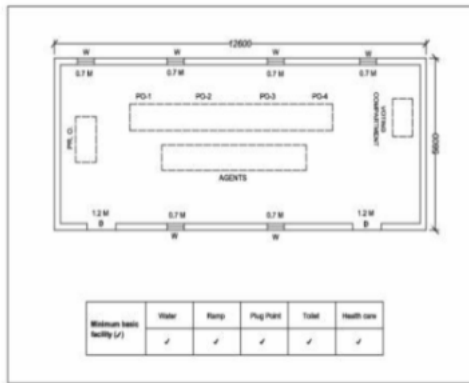

নির্বাচক নিবন্ধন আধিকারিকের স্বাক্ষর

Nazri Naksha

Google Map View

Polling Station Building Front View

Polling Station Front View

Cad View

Key MAP View

1 নাম : রহিত লস্কর পিতার নাম : মিঞাজান লস্কর বাড়ির নং : n0116 বয়স : 32 লিঙ্গ : পুরুষ	TYK1551787 ফটো উপলব্ধ	2 নাম : মোঃ সোহেল পিতার নাম : মোঃ আসলাম বাড়ির নং : n0076 বয়স : 51 লিঙ্গ : পুরুষ	TYK0087700 ফটো উপলব্ধ	3 নাম : মহম্মদ ইকবাল পিতার নাম : মহম্মদ গফুর বাড়ির নং : 00 বয়স : 58 লিঙ্গ : পুরুষ	JJM2216158 ফটো উপলব্ধ
4 নাম : রোজী বেগম স্বামীর নাম : মহম্মদ ইকবাল বাড়ির নং : 00 বয়স : 47 লিঙ্গ : মহিলা	JJM2568525 ফটো উপলব্ধ	5 নাম : সামিনা বিবি স্বামীর নাম : মোঃ সোহেল বাড়ির নং : n0077 বয়স : 46 লিঙ্গ : মহিলা	TYK0087718 ফটো উপলব্ধ	6 নাম : আকবাবী খাতুন পিতার নাম : মহম্মদ ইকবাল বাড়ির নং : 00 বয়স : 31 লিঙ্গ : মহিলা	ZJJ2015642 ফটো উপলব্ধ
7 নাম : মহম্মদ হাসান পিতার নাম : মহম্মদ ইকবাল বাড়ির নং : 00 বয়স : 29 লিঙ্গ : পুরুষ	ZJJ2409019 ফটো উপলব্ধ	8 নাম : মোঃ আলম পিতার নাম : সেখ মুহা বাড়ির নং : n0108 বয়স : 57 লিঙ্গ : পুরুষ	WB/22/155/150473 ফটো উপলব্ধ	9 নাম : রূপসানা বিবি স্বামীর নাম : সাজুআলী সরদার বাড়ির নং : n0025 বয়স : 30 লিঙ্গ : মহিলা	JTK4170023 ফটো উপলব্ধ
10 নাম : কাবিল লস্কর পিতার নাম : দাউদ লস্কর বাড়ির নং : n0025 বয়স : 54 লিঙ্গ : পুরুষ	JTK0375030 ফটো উপলব্ধ	11 নাম : রোসিদা খাতুন স্বামীর নাম : আব্দুল জব্বার সরদার বাড়ির নং : n0199 বয়স : 32 লিঙ্গ : মহিলা	TYK1681980 ফটো উপলব্ধ	12 নাম : সাব্বির আলী পিতার নাম : সেখ পাঁচু বাড়ির নং : n0106 বয়স : 41 লিঙ্গ : পুরুষ	TYK1414051 ফটো উপলব্ধ
13 নাম : মোঃ মুস্তাকিম পিতার নাম : মোঃ আসফাক বাড়ির নং : n0114 বয়স : 34 লিঙ্গ : পুরুষ	TYK1551704 ফটো উপলব্ধ	14 নাম : মহঃ শহিদ পিতার নাম : মহঃ আলম বাড়ির নং : n0108 বয়স : 33 লিঙ্গ : পুরুষ	TYK1638154 ফটো উপলব্ধ	15 নাম : শাহিন বেগম পিতার নাম : মহঃ আলম বাড়ির নং : n0108 বয়স : 34 লিঙ্গ : মহিলা	TYK1638196 ফটো উপলব্ধ
16 নাম : শবনম বেগম পিতার নাম : মহঃ আলম বাড়ির নং : n0108 বয়স : 36 লিঙ্গ : মহিলা	TYK1638204 ফটো উপলব্ধ	17 নাম : মহঃ মুস্তাফা পিতার নাম : মহঃ আলম বাড়ির নং : n0108 বয়স : 38 লিঙ্গ : পুরুষ	TYK1638147 ফটো উপলব্ধ	18 নাম : মোঃ জুলফিকার আলি পিতার নাম : আব্দুল আজিজ বাড়ির নং : n0122 বয়স : 51 লিঙ্গ : পুরুষ	TYK1551951 ফটো উপলব্ধ
19 নাম : আবেদা বিবি স্বামীর নাম : সফিক সেখ বাড়ির নং : n0168 বয়স : 36 লিঙ্গ : মহিলা	TYK1681832 ফটো উপলব্ধ	20 নাম : আনোয়ারা বেগম স্বামীর নাম : মোহম্মদ সারফুদ্দিন বাড়ির নং : n0166 বয়স : 38 লিঙ্গ : মহিলা	TYK1681824 ফটো উপলব্ধ	21 নাম : নূর মোহম্মদ পিতার নাম : মহঃ আলম বাড়ির নং : n0162 বয়স : 29 লিঙ্গ : পুরুষ	TYK1681808 ফটো উপলব্ধ
22 নাম : মনজিলা বিবি স্বামীর নাম : ইনসান আলি সর্দার বাড়ির নং : n0034 বয়স : 55 লিঙ্গ : মহিলা	WB/18/104/198268 ফটো উপলব্ধ	23 নাম : মোর সেলিম সর্দার পিতার নাম : ইনসান আলি সর্দার বাড়ির নং : n0034 বয়স : 39 লিঙ্গ : পুরুষ	TYK0089714 ফটো উপলব্ধ	24 নাম : গাজালা পারভিন স্বামীর নাম : মোঃ ইসমাইল শেখ বাড়ির নং : n0034 বয়স : 39 লিঙ্গ : মহিলা	TYK1162643 ফটো উপলব্ধ
25 নাম : আয়েসা বিবি স্বামীর নাম : রাজু লস্কর বাড়ির নং : n0014 বয়স : 35 লিঙ্গ : মহিলা	TYK1163021 ফটো উপলব্ধ	26 নাম : আব্দুল রাজ্জাক লস্কর পিতার নাম : হাকিমদ্দিন লস্কর বাড়ির নং : n0014 বয়স : 42 লিঙ্গ : পুরুষ	JTK3324175 ফটো উপলব্ধ	27 নাম : মোঃ কাদের আলি লস্কর পিতার নাম : হাকিমদ্দিন লস্কর বাড়ির নং : n0014 বয়স : 37 লিঙ্গ : পুরুষ	TYK0983205 ফটো উপলব্ধ
28 নাম : রাজিয়া বিবি স্বামীর নাম : মোঃ কাদের আলি লস্কর বাড়ির নং : n0014 বয়স : 33 লিঙ্গ : মহিলা	TYK1413442 ফটো উপলব্ধ	29 নাম : আসমা লস্কর স্বামীর নাম : হামিজদ্দিন লস্কর বাড়ির নং : n0014 বয়স : 59 লিঙ্গ : মহিলা	WB/18/104/198597 ফটো উপলব্ধ	30 নাম : জলিল আলি লস্কর পিতার নাম : হামিজদ্দিন লস্কর বাড়ির নং : n0014 বয়স : 41 লিঙ্গ : পুরুষ	JTK3324183 ফটো উপলব্ধ