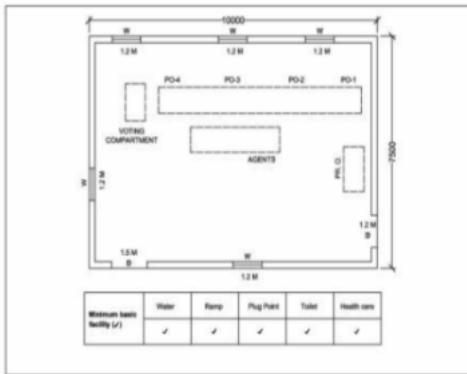

নির্বাচক নিবন্ধন আধিকারিকের স্বাক্ষর

Nazri Naksha

Google Map View

Polling Station Building Front View

Polling Station Front View

Cad View

Key MAP View

1 নাম : নাজিয়া খাতুন মায়ের নাম : সালেমা বিবি বাড়ির নং : n0148 বয়স : 29 লিঙ্গ : মহিলা	TYK1682236 ফটো উপলব্ধ	2 নাম : কুলসুম বিবি স্বামীর নাম : শহীজান আক্তা কজী বাড়ির নং : n0147 বয়স : 31 লিঙ্গ : মহিলা	TYK1682129 ফটো উপলব্ধ	3 নাম : মাসুমা বিবি স্বামীর নাম : জামালউদ্দিন মোল্লা বাড়ির নং : n0131 বয়স : 44 লিঙ্গ : মহিলা	JTK2457323 ফটো উপলব্ধ
4 নাম : নাসিমা বেগম স্বামীর নাম : মহঃ তাজ আনসারী বাড়ির নং : n0097 বয়স : 55 লিঙ্গ : মহিলা	JTK3256708 ফটো উপলব্ধ	5 নাম : নজরুল আলি কাজী পিতার নাম : মাম্মান কাজী বাড়ির নং : n0110 বয়স : 33 লিঙ্গ : পুরুষ	TYK1552199 ফটো উপলব্ধ	6 নাম : আনসারি খাতুন পিতার নাম : আজগার মোল্লা বাড়ির নং : n0163 বয়স : 29 লিঙ্গ : মহিলা	TYK1682327 ফটো উপলব্ধ
7 নাম : তোয়েবা বিবি স্বামীর নাম : আয়ুব আলি মোল্লা বাড়ির নং : n0162 বয়স : 34 লিঙ্গ : মহিলা	TYK1682319 ফটো উপলব্ধ	8 নাম : সাহাবুদ্দিন সরদার পিতার নাম : গিয়াসউদ্দিন সরদার বাড়ির নং : n0109 বয়স : 32 লিঙ্গ : পুরুষ	TYK1552181 ফটো উপলব্ধ	9 নাম : মহিমুনোসা বিবি খান স্বামীর নাম : সিরাজুল খান বাড়ির নং : n0098 বয়স : 50 লিঙ্গ : মহিলা	TYK1414226 ফটো উপলব্ধ
10 নাম : সহিদুর রহমান মোল্লা মায়ের নাম : সাহিদা বেগুয়া বাড়ির নং : n0130 বয়স : 40 লিঙ্গ : পুরুষ	TYK1063957 ফটো উপলব্ধ	11 নাম : সাহানা পারভীন পিতার নাম : সানাওয়ার হুসেন বাড়ির নং : n0204 বয়স : 27 লিঙ্গ : মহিলা	TYK1965284 ফটো উপলব্ধ	12 নাম : সাহেবা বিবি স্বামীর নাম : সাহেব আলম সেখ বাড়ির নং : n0214 বয়স : 31 লিঙ্গ : মহিলা	TYK1965383 ফটো উপলব্ধ
13 নাম : সানোয়ারা বিবি স্বামীর নাম : রায়হান আলি মোল্লা বাড়ির নং : n0185 বয়স : 32 লিঙ্গ : মহিলা	TYK1875699 ফটো উপলব্ধ	14 নাম : পরিজাম বিবি স্বামীর নাম : ইসমাইল লস্কর বাড়ির নং : n0186 বয়স : 37 লিঙ্গ : মহিলা	TYK1875707 ফটো উপলব্ধ	15 নাম : হেমা বিবি স্বামীর নাম : নূর মোহাম্মদ মোল্লা বাড়ির নং : n0201 বয়স : 31 লিঙ্গ : মহিলা	TYK1965250 ফটো উপলব্ধ
16 নাম : সাঞ্জু বিবি স্বামীর নাম : সফিক আলি মোল্লা বাড়ির নং : n0202 বয়স : 30 লিঙ্গ : মহিলা	TYK1965268 ফটো উপলব্ধ	17 নাম : মোকতারি বেগুয়া মায়ের নাম : শেখ করিম বাড়ির নং : n0098 বয়স : 53 লিঙ্গ : মহিলা	TYK1774546 ফটো উপলব্ধ	18 নাম : মোঃ সাহিদ হাসান পিতার নাম : মাজিদ আলি মোল্লা বাড়ির নং : - বয়স : 23 লিঙ্গ : পুরুষ	TYK2365278 ফটো উপলব্ধ
19 নাম : মোঃ আকবর পিতার নাম : মোহাম্মদ আলম বাড়ির নং : 00 বয়স : 26 লিঙ্গ : পুরুষ	TYK2267227 ফটো উপলব্ধ	20 নাম : ফিরোজা খাতুন পিতার নাম : ইস্রাফিল সেখ বাড়ির নং : n0200 বয়স : 27 লিঙ্গ : মহিলা	TYK1965243 ফটো উপলব্ধ	21 নাম : সেলিম খাঁ পিতার নাম : উকিল বাড়ির নং : ... বয়স : 38 লিঙ্গ : পুরুষ	TYK0050716 ফটো উপলব্ধ
22 নাম : আয়েশা মুস্তাক পিতার নাম : মোহাম্মদ মুস্তাক আহমেদ বাড়ির নং : 79 বয়স : 30 লিঙ্গ : মহিলা	TYK2470961 ফটো উপলব্ধ	23 নাম : মোহাম্মদ সাকিব পিতার নাম : মোঃ আম্মান রাশিদ বাড়ির নং : 00 বয়স : 35 লিঙ্গ : পুরুষ	TYK2563294 ফটো উপলব্ধ	24 নাম : মারুফা বিবি স্বামীর নাম : আলাউদ্দিন মোল্লা বাড়ির নং : ... বয়স : 27 লিঙ্গ : মহিলা	TYK2550663 ফটো উপলব্ধ
25 নাম : সাবি নুরুন খাতুন স্বামীর নাম : ওলাম মুস্তাক বাড়ির নং : ... বয়স : 41 লিঙ্গ : মহিলা	MFN0318980 ফটো উপলব্ধ	26 নাম : গুলম মুস্তাফা পিতার নাম : কলিমউল্লা বাড়ির নং : ... বয়স : 60 লিঙ্গ : পুরুষ	MFN3064011 ফটো উপলব্ধ	27 নাম : আশমা খাতুন স্বামীর নাম : মোহাম্মদ মুস্তাক বাড়ির নং : n0265 বয়স : 56 লিঙ্গ : মহিলা	TYK2161305 ফটো উপলব্ধ
28 নাম : মোহাম্মদ মুস্তাক আহমেদ পিতার নাম : মোহাম্মদ মুসলিম বাড়ির নং : n0264 বয়স : 64 লিঙ্গ : পুরুষ	TYK2161313 ফটো উপলব্ধ	29 নাম : মঃ মুক্তার পিতার নাম : আবদুল অজিজ বাড়ির নং : 01 মুসলিম বয়স : 61 লিঙ্গ : পুরুষ	WB/22/153/387002 ফটো উপলব্ধ	30 নাম : রোজিনা বিবি স্বামীর নাম : সাকিল মোল্লা বাড়ির নং : ... বয়স : 29 লিঙ্গ : মহিলা	TYK2551141 ফটো উপলব্ধ