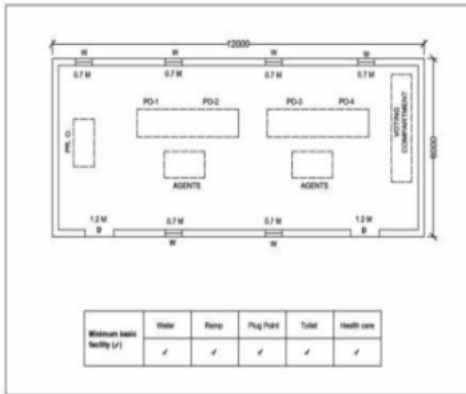

নির্বাচক নিবন্ধন আধিকারিকের স্বাক্ষর

Nazri Naksha

Google Map View

Polling Station Building Front View

Polling Station Front View

Cad View

Key MAP View

1 নাম : সাজিদা বিবি স্বামীর নাম: নুর হোসেন ঢালী বাড়ির নং : n0128 বয়স : 53 লিঙ্গ : মহিলা	WB/18/104/720558 ফটো উপলব্ধ	2 নাম : সেখ রাজ পিতার নাম: সেখ ওসমান বাড়ির নং : n0052 বয়স : 36 লিঙ্গ : পুরুষ	TYK1414705 ফটো উপলব্ধ	3 নাম : রাজিদা বিবি স্বামীর নাম: রেজাউল সেখ বাড়ির নং : n0052 বয়স : 45 লিঙ্গ : মহিলা	TYK0095182 ফটো উপলব্ধ
4 নাম : তাবাসুম নিশা স্বামীর নাম: আফজাল বাড়ির নং : n0052 বয়স : 33 লিঙ্গ : মহিলা	TYK1414796 ফটো উপলব্ধ	5 নাম : আফজাল সেখ পিতার নাম: সেখ রেজাউল বাড়ির নং : n0052 বয়স : 34 লিঙ্গ : পুরুষ	TYK1065101 ফটো উপলব্ধ	6 নাম : সেখ রেজাউল পিতার নাম: সেখ মনসুর বাড়ির নং : n0052 বয়স : 54 লিঙ্গ : পুরুষ	TYK1065093 ফটো উপলব্ধ
7 নাম : মহঃ মুরতজা পিতার নাম: আহমেদ হোসেন বাড়ির নং : n0233 বয়স : 38 লিঙ্গ : পুরুষ	TYK1965565 ফটো উপলব্ধ	8 নাম : মহঃ ইয়াকুব পিতার নাম: গোলাম রহমান বাড়ির নং : n0192 বয়স : 78 লিঙ্গ : পুরুষ	TYK1059013 ফটো উপলব্ধ	9 নাম : আব্দুল খলিল উদ্দিন মোল্লা পিতার নাম: জালাল উদ্দিন মোল্লা বাড়ির নং : এনওও1589 বয়স : 29 লিঙ্গ : পুরুষ	TYK1965169 ফটো উপলব্ধ
10 নাম : চাঁদ বিবি স্বামীর নাম: মহঃ ইয়াকুব বাড়ির নং : n0193 বয়স : 69 লিঙ্গ : মহিলা	TYK1059146 ফটো উপলব্ধ	11 নাম : মহম্মাদ আলম পিতার নাম: মহঃসাহিদ বাড়ির নং : n0200 বয়স : 47 লিঙ্গ : পুরুষ	TYK1928019 ফটো উপলব্ধ	12 নাম : পুতুল বিবি স্বামীর নাম: আঃ রহমান সরদার বাড়ির নং : n0203 বয়স : 41 লিঙ্গ : মহিলা	TYK1928043 ফটো উপলব্ধ
13 নাম : সেখ সান্তার পিতার নাম: সেখ রেজাউল বাড়ির নং : n0204 বয়স : 28 লিঙ্গ : পুরুষ	TYK1928050 ফটো উপলব্ধ	14 নাম : জাহাআফরিন স্বামীর নাম: আজাদ সরদার বাড়ির নং : n0169 বয়স : 32 লিঙ্গ : মহিলা	TYK1875756 ফটো উপলব্ধ	15 নাম : ফারহাতুন বিবি স্বামীর নাম: সফিউল্লা দত্ত বাড়ির নং : n0183 বয়স : 27 লিঙ্গ : মহিলা	TYK1875897 ফটো উপলব্ধ
16 নাম : মুসলিমা বিবি স্বামীর নাম: ওমর ফারুক খান বাড়ির নং : n0179 বয়স : 30 লিঙ্গ : মহিলা	TYK1875855 ফটো উপলব্ধ	17 নাম : রাজিয়া বেগম স্বামীর নাম: সাহিদ মন্ডল বাড়ির নং : n0190 বয়স : 29 লিঙ্গ : মহিলা	TYK1875962 ফটো উপলব্ধ	18 নাম : ইয়াসমিনা বিবি স্বামীর নাম: সফিউল নকর বাড়ির নং : 140 বয়স : 29 লিঙ্গ : মহিলা	TYK1875970 ফটো উপলব্ধ
19 নাম : মুস্তারী খাতুন পিতার নাম: মহঃ শাহিদ বাড়ির নং : n0214 বয়স : 31 লিঙ্গ : মহিলা	TYK1928159 ফটো উপলব্ধ	20 নাম : মইদুল হক পিয়াদা পিতার নাম: লিয়াকৎ আলী পিয়াদা বাড়ির নং : n0220 বয়স : 27 লিঙ্গ : পুরুষ	TYK1965433 ফটো উপলব্ধ	21 নাম : হাসিনা বিবি স্বামীর নাম: বাবুল খান্দার বাড়ির নং : n0241 বয়স : 32 লিঙ্গ : মহিলা	RHQ2030468 ফটো উপলব্ধ
22 নাম : রেহানা খাতুন পিতার নাম: ইয়ার আলি খান বাড়ির নং : n0245 বয়স : 46 লিঙ্গ : মহিলা	TYK1965664 ফটো উপলব্ধ	23 নাম : আবুল হাসান মোল্লা পিতার নাম: হামিদ মোল্লা বাড়ির নং : এন00789 বয়স : 27 লিঙ্গ : পুরুষ	TYK1965417 ফটো উপলব্ধ	24 নাম : হাসিনা বেগম স্বামীর নাম: রফিকুল ইসলাম বাড়ির নং : n0146 বয়স : 42 লিঙ্গ : মহিলা	TYK1850619 ফটো উপলব্ধ
25 নাম : আকবর আলি মন্ডল পিতার নাম: ফেকু মিঞা বাড়ির নং : n0143 বয়স : 39 লিঙ্গ : পুরুষ	TYK0982843 ফটো উপলব্ধ	26 নাম : রসিদা বিবি মায়ের নাম: বাপু সেখ বাড়ির নং : n0223 বয়স : 38 লিঙ্গ : মহিলা	TYK1965466 ফটো উপলব্ধ	27 নাম : সাহাবাজ খাঁন পিতার নাম: সহিদুল্লা খান বাড়ির নং : n0227 বয়স : 27 লিঙ্গ : পুরুষ	TYK1965508 ফটো উপলব্ধ
28 নাম : মহঃ সালাউদ্দিন পিতার নাম: মহঃ ইউনুস বাড়ির নং : n0229 বয়স : 60 লিঙ্গ : পুরুষ	TYK1965524 ফটো উপলব্ধ	29 নাম : আজমেরী খাতুন স্বামীর নাম: মহঃ মুরতজা বাড়ির নং : n0234 বয়স : 35 লিঙ্গ : মহিলা	TYK1965573 ফটো উপলব্ধ	30 নাম : আমিনা খাতুন স্বামীর নাম: ইয়ার আলি লকর বাড়ির নং : n0246 বয়স : 34 লিঙ্গ : মহিলা	TYK1965672 ফটো উপলব্ধ