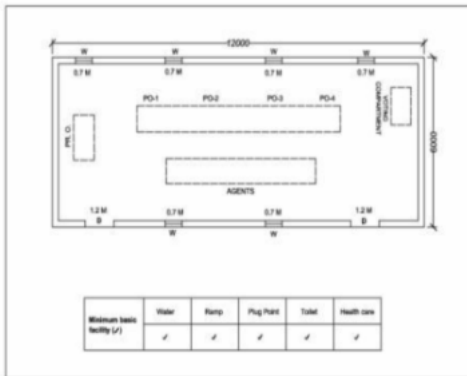

Cad View

Key MAP View