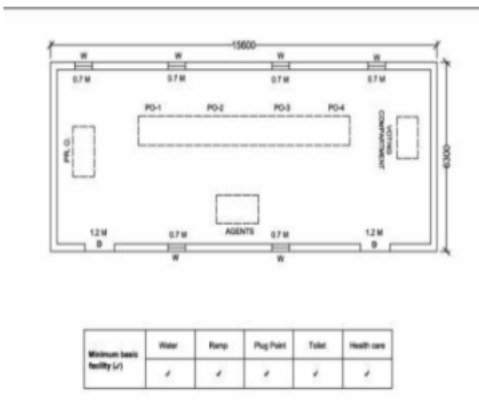

নির্বাচক নিবন্ধন আধিকারিকের স্বাক্ষর

Nazri Naksha

Google Map View

Polling Station Building Front View

Polling Station Front View

Cad View

Key MAP View

1 নাম : ললিতা চ্যাটার্জী স্বামীর নাম: প্রবীর চ্যাটার্জী বাড়ির নং : n0104 বয়স : 50 লিঙ্গ : মহিলা	JTK1609973 ফটো উপলব্ধ	2 নাম : প্রবীর কুমার চ্যাটার্জী পিতার নাম: কর্তিক চন্দ্র চ্যাটার্জী বাড়ির নং : n0104 বয়স : 58 লিঙ্গ : পুরুষ	JTK1609981 ফটো উপলব্ধ	3 নাম : মৌমি চ্যাটার্জী পিতার নাম: প্রবীর চ্যাটার্জী বাড়ির নং : n0104 বয়স : 28 লিঙ্গ : মহিলা	TYK1776004 ফটো উপলব্ধ
4 নাম : রাজেন পত্রা পিতার নাম: বেঞ্জামিন পত্রা বাড়ির নং : বয়স : 44 লিঙ্গ : পুরুষ	TYK2420420 ফটো উপলব্ধ	5 নাম : মামনী মন্ডল সরদার স্বামীর নাম: প্রসন্নজীত মন্ডল বাড়ির নং : বয়স : 31 লিঙ্গ : মহিলা	TYK2413433 ফটো উপলব্ধ	6 নাম : অরীজীত মন্ডল পিতার নাম: নিমাই মন্ডল বাড়ির নং : বয়স : 23 লিঙ্গ : পুরুষ	TYK2420735 ফটো উপলব্ধ
7 নাম : দিলীপ পাল অন্যান্য: দীপংকর পাল বাড়ির নং : - বয়স : 51 লিঙ্গ : পুরুষ	TYK2353480 ফটো উপলব্ধ	8 নাম : সন্দীপ চক্রবর্তী পিতার নাম: শ্যামল চক্রবর্তী বাড়ির নং : n0206 বয়স : 58 লিঙ্গ : পুরুষ	TYK1416494 ফটো উপলব্ধ	9 নাম : মৃণ্ময় অধিকারী পিতার নাম: রঞ্জিত অধিকারী বাড়ির নং : n0230 বয়স : 40 লিঙ্গ : পুরুষ	JTK3278314 ফটো উপলব্ধ
10 নাম : বৃলা অধিকারী স্বামীর নাম: খোকন অধিকারী বাড়ির নং : n0125 বয়স : 51 লিঙ্গ : মহিলা	JTK0286633 ফটো উপলব্ধ	11 নাম : নীলেশ দে পিতার নাম: সঞ্জয় দে বাড়ির নং : বয়স : 29 লিঙ্গ : পুরুষ	TYK1683192 ফটো উপলব্ধ	12 নাম : সঞ্জয় দে পিতার নাম: শঙ্কর দে বাড়ির নং : n0023 বয়স : 50 লিঙ্গ : পুরুষ	TYK1638477 ফটো উপলব্ধ
13 নাম : পঙ্কজ দাস মায়ের নাম: পাঞ্চালী দাস বাড়ির নং : n0023 বয়স : 31 লিঙ্গ : পুরুষ	TYK1553569 ফটো উপলব্ধ	14 নাম : পাঞ্চালী দাস স্বামীর নাম: পঞ্চানন দাস বাড়ির নং : n0023 বয়স : 60 লিঙ্গ : মহিলা	JTK3277894 ফটো উপলব্ধ	15 নাম : বিদু অধিকারী স্বামীর নাম: রঞ্জিত অধিকারী বাড়ির নং : n0023 বয়স : 65 লিঙ্গ : মহিলা	WB/18/104/144790 ফটো উপলব্ধ
16 নাম : সুদিশু দে পিতার নাম: গৌরী দে বাড়ির নং : n0023 বয়স : 44 লিঙ্গ : পুরুষ	TYK1776111 ফটো উপলব্ধ	17 নাম : সোনিয়া অধিকারী স্বামীর নাম: শুভময় অধিকারী বাড়ির নং : n0306 বয়স : 34 লিঙ্গ : মহিলা	WPG0914960 ফটো উপলব্ধ	18 নাম : সুভোময় অধিকারী পিতার নাম: রঞ্জিত অধিকারী বাড়ির নং : n0023 বয়স : 42 লিঙ্গ : পুরুষ	JTK2741932 ফটো উপলব্ধ
19 নাম : আরতি অধিকারী অন্যান্য: মিতালী অধিকারী বাড়ির নং : - বয়স : 60 লিঙ্গ : মহিলা	TYK2542041 ফটো উপলব্ধ	20 নাম : পম্পা দে স্বামীর নাম: সঞ্জয় দে বাড়ির নং : n0023 বয়স : 44 লিঙ্গ : মহিলা	TYK1973262 ফটো উপলব্ধ	21 নাম : সুলগা অধিকারী পিতার নাম: খোকন অধিকারী বাড়ির নং : 00 বয়স : 21 লিঙ্গ : মহিলা	TYK2660975 ফটো উপলব্ধ
22 নাম : রণজিৎ গায়ন পিতার নাম: নরেন চন্দ্র গায়ন বাড়ির নং : 302 বয়স : 41 লিঙ্গ : পুরুষ	TYK2656130 ফটো উপলব্ধ	23 নাম : সোনালী আচার্য স্বামীর নাম: অলোক আচার্য বাড়ির নং : n0061 বয়স : 46 লিঙ্গ : মহিলা	WB/18/104/144490 ফটো উপলব্ধ	24 নাম : অভিজিৎ মাইতি পিতার নাম: শেখর চন্দ্র মাইতি বাড়ির নং : ইডেন মেঘবালিকা ব্লক 2 ফ্ল্যাট 3বি বয়স : 47 লিঙ্গ : পুরুষ	SCG1473651 ফটো উপলব্ধ
25 নাম : রুপা আচার্য স্বামীর নাম: শান্তভ আচার্য বাড়ির নং : n0311 বয়স : 28 লিঙ্গ : মহিলা	TYK2002194 ফটো উপলব্ধ	26 নাম : ডিসু আচার্য পিতার নাম: চারুচন্দ্র আচার্য বাড়ির নং : n0047 বয়স : 41 লিঙ্গ : পুরুষ	JTK3130226 ফটো উপলব্ধ	27 নাম : শিপ্রা আচার্য স্বামীর নাম: চারুচন্দ্র আচার্য বাড়ির নং : n0047 বয়স : 65 লিঙ্গ : মহিলা	WB/18/104/144275 ফটো উপলব্ধ
28 নাম : চারুচন্দ্র আচার্য পিতার নাম: শক্তিপদ আচার্য বাড়ির নং : n0047 বয়স : 71 লিঙ্গ : পুরুষ	WB/18/104/144274 ফটো উপলব্ধ	29 নাম : সুপর্ণা আচার্য পিতার নাম: অলোক আচার্য বাড়ির নং : n0061 বয়স : 30 লিঙ্গ : মহিলা	TYK1553908 ফটো উপলব্ধ	30 নাম : অলোক আচার্য পিতার নাম: বলাই আচার্য বাড়ির নং : n0061 বয়স : 56 লিঙ্গ : পুরুষ	WB/18/104/144546 ফটো উপলব্ধ