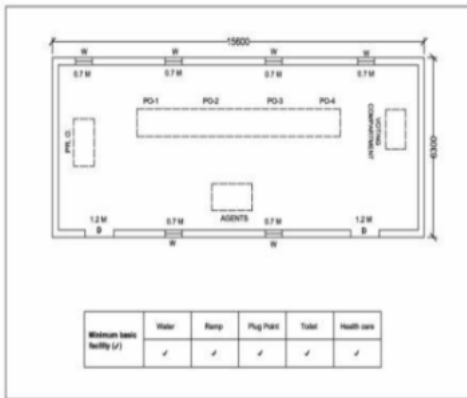

নির্বাচক নিবন্ধন আধিকারিকের স্বাক্ষর

Nazri Naksha

Google Map View

Polling Station Building Front View

Polling Station Front View

Cad View

Key MAP View

1 নাম : তপন পাইন পিতার নাম: বেনিমাধাৰ পাইন বাড়ির নং : ... বয়স : 61 লিঙ্গ : পুরুষ	TYK2246718 ফটো উপলব্ধ	2 নাম : বৈদ্য নন্দ শাহ পিতার নাম: রামধনী শাহ বাড়ির নং : ... বয়স : 68 লিঙ্গ : পুরুষ	TYK2249217 ফটো উপলব্ধ	3 নাম : চুম্বী ভৌমিক অন্যান্য: পার্শ্ব ভৌমিক বাড়ির নং : ... বয়স : 40 লিঙ্গ : মহিলা	TYK2246999 ফটো উপলব্ধ
4 নাম : কাকালি ঘোষ স্বামীর নাম: অরুণ ঘোষ বাড়ির নং : ... বয়স : 40 লিঙ্গ : মহিলা	TYK2247815 ফটো উপলব্ধ	5 নাম : জয়ন্ত হালদার পিতার নাম: গদাধর হালদার বাড়ির নং : ... বয়স : 24 লিঙ্গ : পুরুষ	TYK2406171 ফটো উপলব্ধ	6 নাম : লক্ষ্মী কুণ্ডু নহা স্বামীর নাম: চন্দন কুণ্ডু বাড়ির নং : ... বয়স : 42 লিঙ্গ : মহিলা	TYK2406387 ফটো উপলব্ধ
7 নাম : গোপাল দত্ত পিতার নাম: মেঘ লাল দত্ত বাড়ির নং : - বয়স : 59 লিঙ্গ : পুরুষ	TYK2347557 ফটো উপলব্ধ	8 নাম : নদুরাম মন্ডল পিতার নাম: কার্তিক চন্দ্র মন্ডল বাড়ির নং : বয়স : 59 লিঙ্গ : পুরুষ	TYK2407062 ফটো উপলব্ধ	9 নাম : রবিন বৈদ্য পিতার নাম: প্রতিভা বৈদ্য বাড়ির নং : ... বয়স : 79 লিঙ্গ : পুরুষ	TYK2405322 ফটো উপলব্ধ
10 নাম : চন্দন কুমার কুণ্ডু পিতার নাম: রাখল কুণ্ডু বাড়ির নং : ... বয়স : 43 লিঙ্গ : পুরুষ	TYK2406148 ফটো উপলব্ধ	11 নাম : মিনা দেবী অন্যান্য: দীপক কুমার মন্ডল বাড়ির নং : নীল বয়স : 57 লিঙ্গ : মহিলা	TYK2576239 ফটো উপলব্ধ	12 নাম : দেব প্রসাদ চকদার পিতার নাম: ঋষিকেশ চকদার বাড়ির নং : ... বয়স : 43 লিঙ্গ : পুরুষ	TYK2249407 ফটো উপলব্ধ
13 নাম : সায়ন্তি পাল স্বামীর নাম: সৌম্যাদীপ পাল বাড়ির নং : ... বয়স : 33 লিঙ্গ : মহিলা	TYK2249258 ফটো উপলব্ধ	14 নাম : গোপাল পাইন পিতার নাম: তপন পাইন বাড়ির নং : ... বয়স : 27 লিঙ্গ : পুরুষ	TYK2246643 ফটো উপলব্ধ	15 নাম : অরুণ কুমার ঘোষ পিতার নাম: রমেশ ঘোষ বাড়ির নং : ... বয়স : 46 লিঙ্গ : পুরুষ	TYK2247666 ফটো উপলব্ধ
16 নাম : শ্যামল কুমার বৈদ্য পিতার নাম: হরে কৃষ্ণ বৈদ্য বাড়ির নং : ... বয়স : 65 লিঙ্গ : পুরুষ	TYK2247955 ফটো উপলব্ধ	Q 17 নাম : অজয় রায় পিতার নাম: রাজেশ্বর রায় বাড়ির নং : ... বয়স : 46 লিঙ্গ : পুরুষ	TYK2246817 ফটো উপলব্ধ	18 নাম : সুলেখা মজুমদার স্বামীর নাম: চন্দন মজুমদার বাড়ির নং : ... বয়স : 28 লিঙ্গ : মহিলা	TYK2248631 ফটো উপলব্ধ
19 নাম : মদন দাস পিতার নাম: কৃষ্ণ প্রসাদ দাস বাড়ির নং : ... বয়স : 50 লিঙ্গ : পুরুষ	TYK2247575 ফটো উপলব্ধ	20 নাম : মিতা দাস স্বামীর নাম: মন্দন দাস বাড়ির নং : ... বয়স : 46 লিঙ্গ : মহিলা	TYK2248029 ফটো উপলব্ধ	21 নাম : মুনোয় দাস পিতার নাম: মদন দাস বাড়ির নং : ... বয়স : 28 লিঙ্গ : পুরুষ	TYK2247526 ফটো উপলব্ধ
22 নাম : শম্পা সিংহ স্বামীর নাম: অমিত সিংহ বাড়ির নং : ... বয়স : 36 লিঙ্গ : মহিলা	TYK2406262 ফটো উপলব্ধ	23 নাম : বাণীতা হালদার স্বামীর নাম: তথাগত হালদার বাড়ির নং : ... বয়স : 28 লিঙ্গ : মহিলা	TYK2402949 ফটো উপলব্ধ	Q 24 নাম : পাঁচু মিত্র পিতার নাম: সুরেন্দ্র নাথ মিত্র বাড়ির নং : ... বয়স : 79 লিঙ্গ : পুরুষ	TYK2407039 ফটো উপলব্ধ
25 নাম : স্নেহা ঘোষ পিতার নাম: তপন ঘোষ বাড়ির নং : ... বয়স : 23 লিঙ্গ : মহিলা	TYK2406437 ফটো উপলব্ধ	26 নাম : সঞ্জীব দাশগুপ্ত পিতার নাম: বিমান দাশগুপ্ত বাড়ির নং : বয়স : 44 লিঙ্গ : পুরুষ	TYK2405181 ফটো উপলব্ধ	27 নাম : সুমিত মন্ডল পিতার নাম: মদন মন্ডল বাড়ির নং : ... বয়স : 29 লিঙ্গ : পুরুষ	TYK2405579 ফটো উপলব্ধ
28 নাম : সন্দীপন অধিকারী পিতার নাম: সনাতন অধিকারী বাড়ির নং : n0097 বয়স : 34 লিঙ্গ : পুরুষ	TYK1166198 ফটো উপলব্ধ	29 নাম : সন্ধ্যা অধিকারী স্বামীর নাম: সনাতন অধিকারী বাড়ির নং : n0097 বয়স : 62 লিঙ্গ : মহিলা	TYK2469765 ফটো উপলব্ধ	30 নাম : শ্রাবণী অধিকারী পিতার নাম: সনাতন অধিকারী বাড়ির নং : n0097 বয়স : 36 লিঙ্গ : মহিলা	TYK0983924 ফটো উপলব্ধ