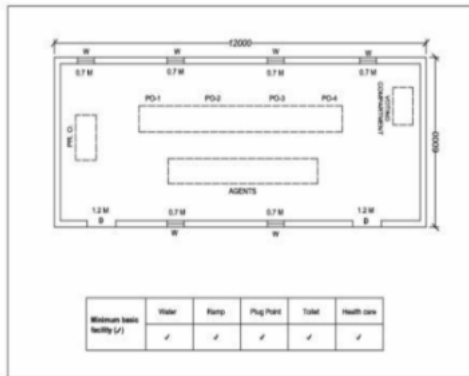

নির্বাচক নিবন্ধন আধিকারিকের স্বাক্ষর

Nazri Naksha

Google Map View

Polling Station Building Front View

Polling Station Front View

Cad View

Key MAP View

1 নাম : যমুনা দেবী স্বামীর নাম: চন্দ্র প্রকাশ কুমহার বাড়ির নং : n0272 বয়স : 61 লিঙ্গ : মহিলা	JTK4162996 ফটো উপলব্ধ	2 নাম : চন্দ্রিমা চৌধুরী ভট্টাচার্য স্বামীর নাম: অনিরবন চৌধুরী বাড়ির নং : ... বয়স : 33 লিঙ্গ : মহিলা	TYK2219194 ফটো উপলব্ধ	3 নাম : অর্পণ ঘোষ পিতার নাম: অনিমেশ ঘোষ বাড়ির নং : ... বয়স : 25 লিঙ্গ : পুরুষ	TYK2217685 ফটো উপলব্ধ
4 নাম : শ্যামলী মন্ডল স্বামীর নাম: অশোক মন্ডল বাড়ির নং : ... বয়স : 55 লিঙ্গ : মহিলা	TYK2217487 ফটো উপলব্ধ	5 নাম : বাসন্তী পাণ্ডে স্বামীর নাম: গয়া পাণ্ডে বাড়ির নং : ... বয়স : 37 লিঙ্গ : মহিলা	TYK2219632 ফটো উপলব্ধ	6 নাম : অশোক পাল পিতার নাম: অধীর চন্দ্র পাল বাড়ির নং : n0379 বয়স : 62 লিঙ্গ : পুরুষ	JTK2744936 ফটো উপলব্ধ
7 নাম : গণেশ দাস পিতার নাম: শঙ্কর দাস বাড়ির নং : ... বয়স : 45 লিঙ্গ : পুরুষ	TYK2747210 ফটো উপলব্ধ	8 নাম : সন্তোষ দাস স্বামীর নাম: গনেশ দাস বাড়ির নং : ... বয়স : 42 লিঙ্গ : মহিলা	TYK2348407 ফটো উপলব্ধ	9 নাম : পুষ্প কুমারী স্বামীর নাম: সুরেশ কুমার সাহ বাড়ির নং : n0511 বয়স : 27 লিঙ্গ : মহিলা	TYK1877398 ফটো উপলব্ধ
10 নাম : মানসী মন্ডল অন্যান্য: সুরোজীত মন্ডল বাড়ির নং : ... বয়স : 29 লিঙ্গ : মহিলা	TYK2532653 ফটো উপলব্ধ	11 নাম : রুপেশ কুমার মন্ডল পিতার নাম: বিনোদ মন্ডল বাড়ির নং : ... বয়স : 23 লিঙ্গ : পুরুষ	TYK2532919 ফটো উপলব্ধ	12 নাম : প্রশান্ত সরদার পিতার নাম: গোপাল সরদার বাড়ির নং : 00 বয়স : 34 লিঙ্গ : পুরুষ	TYK2326106 ফটো উপলব্ধ
13 নাম : চন্দ্র নাথ পূর্কৈত পিতার নাম: শ্রীমন্ত পূর্কৈত বাড়ির নং : ... বয়স : 24 লিঙ্গ : পুরুষ	TYK2219822 ফটো উপলব্ধ	14 নাম : মিঠু মন্ডল স্বামীর নাম: মোহনলাল মন্ডল বাড়ির নং : ... বয়স : 47 লিঙ্গ : মহিলা	TYK2215879 ফটো উপলব্ধ	15 নাম : সৌরভ মল পিতার নাম: কালী পদ মল বাড়ির নং : ... বয়স : 25 লিঙ্গ : পুরুষ	TYK2221141 ফটো উপলব্ধ
16 নাম : পম্পা অধিকারী স্বামীর নাম: শঙ্কর অধিকারী বাড়ির নং : ... বয়স : 45 লিঙ্গ : মহিলা	TYK2221398 ফটো উপলব্ধ	17 নাম : শায়ন অধিকারী পিতার নাম: সঙ্কর অধিকারী বাড়ির নং : ... বয়স : 24 লিঙ্গ : পুরুষ	TYK2219525 ফটো উপলব্ধ	18 নাম : বার্না সরদার স্বামীর নাম: বিশ্বজিৎ সরদার বাড়ির নং : 000 বয়স : 28 লিঙ্গ : মহিলা	TYK2215929 ফটো উপলব্ধ
19 নাম : সুস্মিতা ঘোষ পিতার নাম: দিলীপ ঘোষ বাড়ির নং : বয়স : 24 লিঙ্গ : মহিলা	TYK2219566 ফটো উপলব্ধ	20 নাম : পাচু গোপাল পোন্ডল অন্যান্য: সিখা পোন্ডল বাড়ির নং : ... বয়স : 37 লিঙ্গ : পুরুষ	TYK2217818 ফটো উপলব্ধ	21 নাম : রাজশ্রী ঘোষ পিতার নাম: ভরত ঘোষ বাড়ির নং : ... বয়স : 24 লিঙ্গ : মহিলা	TYK2217628 ফটো উপলব্ধ
22 নাম : অনুপম পোরেল পিতার নাম: পাঁচু গোপাল পোড়েল বাড়ির নং : ... বয়স : 34 লিঙ্গ : পুরুষ	TYK2217867 ফটো উপলব্ধ	Q নাম : সোমা মন্ডল অন্যান্য: পাপিয়া মন্ডল বাড়ির নং : ... বয়স : 26 লিঙ্গ : মহিলা	TYK2220291 ফটো উপলব্ধ	24 নাম : সুরোজীত মন্ডল পিতার নাম: নিতাই মন্ডল বাড়ির নং : ... বয়স : 35 লিঙ্গ : পুরুষ	TYK2216448 ফটো উপলব্ধ
25 নাম : গঙ্গা ঘোষ স্বামীর নাম: সুমিত ঘোষ বাড়ির নং : n0246 বয়স : 44 লিঙ্গ : মহিলা	JTK2215432 ফটো উপলব্ধ	26 নাম : নবনীতা হালদার পিতার নাম: গোপাল কৃষ্ণ হালদার বাড়ির নং : ... বয়স : 24 লিঙ্গ : মহিলা	TYK2216372 ফটো উপলব্ধ	27 নাম : সায়েন ঘোষ পিতার নাম: সাধন চন্দ্র ঘোষ বাড়ির নং : ... বয়স : 22 লিঙ্গ : পুরুষ	TYK2532679 ফটো উপলব্ধ
28 নাম : স্প্রিথা মায়ের নাম: মহুয়া ঘোষ বাড়ির নং : ... বয়স : 22 লিঙ্গ : মহিলা	TYK2532695 ফটো উপলব্ধ	29 নাম : বলরাম নঙ্কর পিতার নাম: সোনাতন নঙ্কর বাড়ির নং : ... বয়স : 36 লিঙ্গ : পুরুষ	TYK2532927 ফটো উপলব্ধ	30 নাম : সুমিতা চ্যাটাঙ্গী স্বামীর নাম: বিশ্বজিৎ চট্টরজী বাড়ির নং : ... বয়স : 53 লিঙ্গ : মহিলা	TYK2535532 ফটো উপলব্ধ