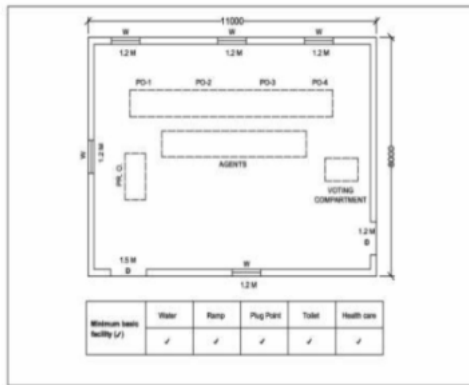

নির্বাচক নিবন্ধন আধিকারিকের স্বাক্ষর

Nazri Naksha

Google Map View

Polling Station Building Front View

Polling Station Front View

Cad View

Key MAP View

1 নাম : সৌরীক কর্মকার পিতার নাম : সুসন্তা কর্মকার বাড়ির নং : ... বয়স : 24 লিঙ্গ : পুরুষ	TYK2245439 ফটো উপলব্ধ	2 নাম : মানসী ঘোষ মন্ডল স্বামীর নাম : সঞ্জীব ঘোষ বাড়ির নং : ... বয়স : 33 লিঙ্গ : মহিলা	TYK2242600 ফটো উপলব্ধ	3 নাম : আকদোসী হালদার স্বামীর নাম : অজিত হালদার বাড়ির নং : ... বয়স : 69 লিঙ্গ : মহিলা	TYK2242055 ফটো উপলব্ধ
4 নাম : রিনা রায় স্বামীর নাম : বিক্রম রায় বাড়ির নং : ... বয়স : 34 লিঙ্গ : মহিলা	TYK2230191 ফটো উপলব্ধ	5 নাম : মানস ঘোষ পিতার নাম : অনিল ঘোষ বাড়ির নং : ... বয়স : 27 লিঙ্গ : পুরুষ	TYK2245660 ফটো উপলব্ধ	6 নাম : শ্রিজাণী ভট্টাচার্যি স্বামীর নাম : সুমন ভট্টাচার্যি বাড়ির নং : ... বয়স : 27 লিঙ্গ : মহিলা	TYK2245942 ফটো উপলব্ধ
7 নাম : সন্তু মন্ডল মায়ের নাম : ছাবি মন্ডল বাড়ির নং : ... বয়স : 35 লিঙ্গ : পুরুষ	TYK2245728 ফটো উপলব্ধ	8 নাম : রাখী দেবী স্বামীর নাম : মহারুদ্র বা বাড়ির নং : ... বয়স : 40 লিঙ্গ : মহিলা	TYK2360022 ফটো উপলব্ধ	9 নাম : স্বদেশ চন্দ্র ধাড়া পিতার নাম : অধীর চন্দ্র ধাড়া বাড়ির নং : ... বয়স : 46 লিঙ্গ : পুরুষ	TYK2360055 ফটো উপলব্ধ
10 নাম : শিলা হালদার ধাড়া স্বামীর নাম : স্বদেশ চন্দ্র ধাড়া বাড়ির নং : ... বয়স : 43 লিঙ্গ : মহিলা	TYK2360089 ফটো উপলব্ধ	11 নাম : সেখ শাহনাওয়াজ পিতার নাম : লেট সেখ রহমান বাড়ির নং : 00 বয়স : 28 লিঙ্গ : পুরুষ	TYK2569036 ফটো উপলব্ধ	12 নাম : চন্দন হালদার পিতার নাম : শংকর হালদার বাড়ির নং : ... বয়স : 27 লিঙ্গ : পুরুষ	TYK2628055 ফটো উপলব্ধ
13 নাম : ইয়াসমিন মন্ডল স্বামীর নাম : মিজানুর রহমান মন্ডল বাড়ির নং : বেনিয়ামছাড়া বয়স : 26 লিঙ্গ : মহিলা	TYK2653012 ফটো উপলব্ধ	14 নাম : ঋতু মন্ডল পিতার নাম : জয়ন্ত মন্ডল বাড়ির নং : ... বয়স : 24 লিঙ্গ : মহিলা	TYK2242477 ফটো উপলব্ধ	15 নাম : বিক্রি পাল পিতার নাম : রেবেন পাল বাড়ির নং : ... বয়স : 25 লিঙ্গ : পুরুষ	TYK2230266 ফটো উপলব্ধ
16 নাম : সুপর্ণা মন্ডল স্বামীর নাম : দেবাশিস মন্ডল বাড়ির নং : ... বয়স : 27 লিঙ্গ : মহিলা	TYK2245835 ফটো উপলব্ধ	17 নাম : ঝিলিক পাল স্বামীর নাম : রেবেন পাল বাড়ির নং : 11 বয়স : 47 লিঙ্গ : মহিলা	TYK2698694 ফটো উপলব্ধ	18 নাম : আকাশ পাল পিতার নাম : রাবেন পাল বাড়ির নং : ... বয়স : 24 লিঙ্গ : পুরুষ	TYK2230399 ফটো উপলব্ধ
19 নাম : জয় প্রমাণিক পিতার নাম : অরবীন্দ্র প্রমাণিক বাড়ির নং : ... বয়স : 26 লিঙ্গ : পুরুষ	TYK2241834 ফটো উপলব্ধ	20 নাম : স্নেহ মন্ডল পিতার নাম : সত্যব্রতা মন্ডল বাড়ির নং : ... বয়স : 24 লিঙ্গ : মহিলা	TYK2245587 ফটো উপলব্ধ	21 নাম : গৌতম সরকার মায়ের নাম : বোপুল সরকার বাড়ির নং : ... বয়স : 47 লিঙ্গ : পুরুষ	TYK2230316 ফটো উপলব্ধ
22 নাম : রিতা হালদার পিতার নাম : সুদর্শন হালদার বাড়ির নং : ... বয়স : 24 লিঙ্গ : মহিলা	TYK2246007 ফটো উপলব্ধ	23 নাম : কোকণ হালদার মায়ের নাম : আকদোসী হালদার বাড়ির নং : ... বয়স : 30 লিঙ্গ : পুরুষ	TYK2242014 ফটো উপলব্ধ	24 নাম : সোরা পুরকাইত স্বামীর নাম : জগন্নাথ পুরকাইত বাড়ির নং : ... বয়স : 53 লিঙ্গ : মহিলা	TYK2241461 ফটো উপলব্ধ
25 নাম : কাকলি মন্ডল পিতার নাম : সুবোধ মন্ডল বাড়ির নং : ... বয়স : 25 লিঙ্গ : মহিলা	TYK2242550 ফটো উপলব্ধ	26 নাম : সুভংকর ঘোষ পিতার নাম : কাশীনাথ ঘোষ বাড়ির নং : ... বয়স : 24 লিঙ্গ : পুরুষ	TYK2242402 ফটো উপলব্ধ	27 নাম : রবীন্দ্র নাথ দত্ত পিতার নাম : নিরনোয় দত্ত বাড়ির নং : ... বয়স : 71 লিঙ্গ : পুরুষ	TYK2241909 ফটো উপলব্ধ
28 নাম : সুপর্ণা দত্ত পিতার নাম : রবীন্দ্র নাথ দত্ত বাড়ির নং : ... বয়স : 25 লিঙ্গ : মহিলা	TYK2242121 ফটো উপলব্ধ	29 নাম : বিপাসা কুমার স্বামীর নাম : মনিন্দ্র নাথ কুমার বাড়ির নং : ... বয়স : 55 লিঙ্গ : মহিলা	TYK2349561 ফটো উপলব্ধ	30 নাম : মনিন্দ্র নাথ কুমার পিতার নাম : জহরলাল কুমার বাড়ির নং : ... বয়স : 74 লিঙ্গ : পুরুষ	TYK2349587 ফটো উপলব্ধ