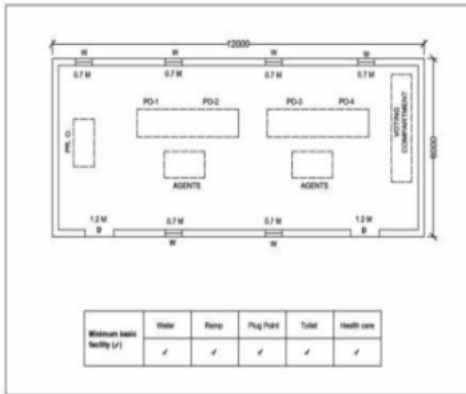

নির্বাচক নিবন্ধন আধিকারিকের স্বাক্ষর

Nazri Naksha

Google Map View

Polling Station Building Front View

Polling Station Front View

Cad View

Key MAP View

1 নাম : আসলাম খান পিতার নাম : আকতার খান বাড়ির নং : n0090 বয়স : 36 লিঙ্গ : মহিলা	TYK0133215 ফটো উপলব্ধ	2 নাম : মহম্মদ রিজওয়ান পিতার নাম : মহম্মদ আমলম বাড়ির নং : বয়স : 29 লিঙ্গ : পুরুষ	TYK2097699 ফটো উপলব্ধ	3 নাম : সাজিদা বিবি স্বামীর নাম : ইয়াসিন লস্কর বাড়ির নং : n0610 বয়স : 27 লিঙ্গ : মহিলা	TYK1947076 ফটো উপলব্ধ
4 নাম : লতিফা খাতুন পিতার নাম : কুরমান ঢালী বাড়ির নং : n0010 বয়স : 38 লিঙ্গ : মহিলা	TYK0984518 ফটো উপলব্ধ	5 নাম : মহম্মদ জব্বার পিতার নাম : মহম্মদ মুকিম বাড়ির নং : n0143 বয়স : 72 লিঙ্গ : পুরুষ	TYK0132563 ফটো উপলব্ধ	6 নাম : আমিনা বিবি স্বামীর নাম : সইদুল্লা মন্ডল বাড়ির নং : n0559 বয়স : 40 লিঙ্গ : মহিলা	TYK1878826 ফটো উপলব্ধ
7 নাম : সিরাজুল সেখ পিতার নাম : ইদ্রিস সেখ বাড়ির নং : n0163 বয়স : 38 লিঙ্গ : পুরুষ	JTK4168795 ফটো উপলব্ধ	8 নাম : আমিরন বিবি স্বামীর নাম : তাবারুল সেখ বাড়ির নং : n0162 বয়স : 33 লিঙ্গ : মহিলা	TYK1418789 ফটো উপলব্ধ	9 নাম : তাবারুল সেখ পিতার নাম : ইদ্রিস সেখ বাড়ির নং : n0162 বয়স : 39 লিঙ্গ : পুরুষ	JTK4168787 ফটো উপলব্ধ
10 নাম : মামুদা বিবি স্বামীর নাম : কুরমান ঢালী বাড়ির নং : n0010 বয়স : 61 লিঙ্গ : মহিলা	TYK2121218 ফটো উপলব্ধ	11 নাম : বাসন্তী সাহা স্বামীর নাম : বংশী সাহা বাড়ির নং : হরীহরপুর বয়স : 58 লিঙ্গ : মহিলা	TYK2570141 ফটো উপলব্ধ	12 নাম : মোহম্মদ শামিম পিতার নাম : মোহম্মদ চাঁদ বাড়ির নং : 00 বয়স : 23 লিঙ্গ : পুরুষ	TYK2578458 ফটো উপলব্ধ
13 নাম : খয়েরুন খাতুন পিতার নাম : আখতার হুসেন বাড়ির নং : বেনিয়াদংগা বয়স : 29 লিঙ্গ : মহিলা	TYK2628923 ফটো উপলব্ধ	14 নাম : নুরজাহান বিবি স্বামীর নাম : শেখ ফিরোজ বাড়ির নং : মলিকপুর বয়স : 51 লিঙ্গ : মহিলা	TYK2617546 ফটো উপলব্ধ	15 নাম : সোনালী বেগম স্বামীর নাম : আনোয়ার হোসেন বাড়ির নং : মলিকপুর বয়স : 41 লিঙ্গ : মহিলা	TYK2583508 ফটো উপলব্ধ
16 নাম : খুশবু খাতুন স্বামীর নাম : মোহম্মদ আরদালিন বাড়ির নং : বেনিয়া ডাং বয়স : 21 লিঙ্গ : মহিলা	TYK2653715 ফটো উপলব্ধ	17 নাম : সলমা বেগম স্বামীর নাম : ইমরান শেখ বাড়ির নং : 00 বয়স : 26 লিঙ্গ : মহিলা	TYK2653301 ফটো উপলব্ধ	18 নাম : মোহম্মদ সাহাদত পিতার নাম : সাহানওয়াজ আলম বাড়ির নং : 00 বয়স : 24 লিঙ্গ : পুরুষ	TYK2653319 ফটো উপলব্ধ
19 নাম : মুস্কন পর্বিন স্বামীর নাম : শেখ সাহিল বাড়ির নং : বেনিয়া ডাং বয়স : 22 লিঙ্গ : মহিলা	TYK2653673 ফটো উপলব্ধ	20 নাম : আফসানা বিবি স্বামীর নাম : হোসেন ঢালি বাড়ির নং : n0556 বয়স : 35 লিঙ্গ : মহিলা	TYK1878792 ফটো উপলব্ধ	21 নাম : ফতেমা বিবি পিতার নাম : আলাউদ্দিন সরদার বাড়ির নং : n0555 বয়স : 30 লিঙ্গ : মহিলা	TYK1878784 ফটো উপলব্ধ
22 নাম : আজমিরা বিবি স্বামীর নাম : আনোয়ার আলি খাজী বাড়ির নং : n0554 বয়স : 40 লিঙ্গ : মহিলা	TYK1878776 ফটো উপলব্ধ	23 নাম : রুপসানা বিবি স্বামীর নাম : ইনসান গাজী বাড়ির নং : n0553 বয়স : 35 লিঙ্গ : মহিলা	TYK1878768 ফটো উপলব্ধ	24 নাম : নুর আলি মন্ডল পিতার নাম : মোখতার মন্ডল বাড়ির নং : মলিকপুর বয়স : 52 লিঙ্গ : পুরুষ	TYK2657260 ফটো উপলব্ধ
25 নাম : রোকিয়া খাতুন পিতার নাম : জুমান ঢালী বাড়ির নং : n0551 বয়স : 30 লিঙ্গ : মহিলা	TYK1878743 ফটো উপলব্ধ	26 নাম : স্ক লিয়াকত আলি পিতার নাম : আহমেদ আলি বাড়ির নং : n0208 বয়স : 50 লিঙ্গ : পুরুষ	TYK1556604 ফটো উপলব্ধ	27 নাম : তাসলিমা খাতুন পিতার নাম : মনসুর মন্ডল বাড়ির নং : n0546 বয়স : 31 লিঙ্গ : মহিলা	TYK1878693 ফটো উপলব্ধ
28 নাম : নেহা পারভীন স্বামীর নাম : সাহাবুদ্দিন সরদার বাড়ির নং : n0545 বয়স : 30 লিঙ্গ : মহিলা	TYK1878685 ফটো উপলব্ধ	29 নাম : রাফত বিবি স্বামীর নাম : অনিরুল সরদার বাড়ির নং : n0544 বয়স : 30 লিঙ্গ : মহিলা	TYK1878677 ফটো উপলব্ধ	30 নাম : হাফিজুল ঢালী পিতার নাম : দীন মহম্মদ ঢালী বাড়ির নং : n0011 বয়স : 30 লিঙ্গ : পুরুষ	TYK1778893 ফটো উপলব্ধ