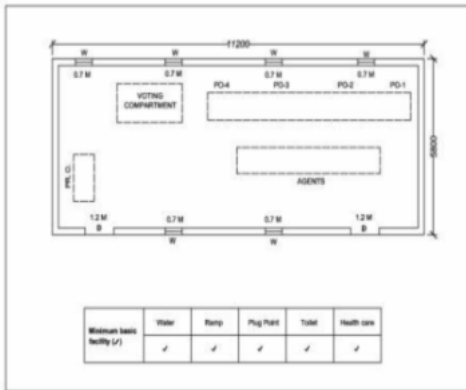

নির্বাচক নিবন্ধন আধিকারিকের স্বাক্ষর

Nazri Naksha

Google Map View

Polling Station Building Front View

Polling Station Front View

Cad View

Key MAP View

1 নাম : সেখ রাজেশ্বর পিতার নাম : রাজু মোহন চৌধুরী বাড়ির নং : n0188 বয়স : 31 লিঙ্গ : পুরুষ	TYK1557974 ফটো উপলব্ধ	2 নাম : নূর হাসান পিতার নাম : আইনুল হক বাড়ির নং : n0155 বয়স : 65 লিঙ্গ : পুরুষ	JTK3314481 ফটো উপলব্ধ	3 নাম : মহ. ওয়ালিদ পিতার নাম : মহ. হাসিব বাড়ির নং : n0147 বয়স : 33 লিঙ্গ : পুরুষ	TYK1557867 ফটো উপলব্ধ
4 নাম : সেখ সারফরাজ পিতার নাম : সেখ সিরাজ বাড়ির নং : n0147 বয়স : 36 লিঙ্গ : পুরুষ	TYK1419985 ফটো উপলব্ধ	5 নাম : সহিদ সেখ পিতার নাম : সিরাজ সেখ বাড়ির নং : n0147 বয়স : 38 লিঙ্গ : পুরুষ	TYK1558121 ফটো উপলব্ধ	6 নাম : ইমতিয়াজ মায়ের নাম : মুসিমা খাতুন বাড়ির নং : n0147 বয়স : 40 লিঙ্গ : পুরুষ	TYK1558105 ফটো উপলব্ধ
7 নাম : মহম্মদ হাসিব পিতার নাম : মহম্মদ মুসলিম বাড়ির নং : n0147 বয়স : 50 লিঙ্গ : পুরুষ	JTK3749306 ফটো উপলব্ধ	8 নাম : মহ আমেশ পিতার নাম : মহ আরসাদ আমেশ বাড়ির নং : n0129 বয়স : 34 লিঙ্গ : পুরুষ	TYK1419993 ফটো উপলব্ধ	9 নাম : মর্জিনা স্বামীর নাম : মুন্না বাড়ির নং : n0129 বয়স : 50 লিঙ্গ : মহিলা	WB/18/104/192276 ফটো উপলব্ধ
10 নাম : আকরজান সরদার স্বামীর নাম : ফকির সরদার বাড়ির নং : n0129 বয়স : 51 লিঙ্গ : মহিলা	WB/18/104/192484 ফটো উপলব্ধ	11 নাম : আসগারী বেগম স্বামীর নাম : মহঃ আরশাদ বাড়ির নং : n0129 বয়স : 54 লিঙ্গ : মহিলা	WB/22/151/201162 ফটো উপলব্ধ	12 নাম : রিয়াজউদ্দিন সরদার পিতার নাম : সফিক সরদার বাড়ির নং : n0129 বয়স : 32 লিঙ্গ : পুরুষ	TYK1685833 ফটো উপলব্ধ
13 নাম : সফিক সরদার পিতার নাম : বন্দেআলি সরদার বাড়ির নং : n0129 বয়স : 57 লিঙ্গ : পুরুষ	WB/18/104/192483 ফটো উপলব্ধ	14 নাম : মহঃআরশাদ পিতার নাম : জামিরুদ্দিন বাড়ির নং : n0129 বয়স : 60 লিঙ্গ : পুরুষ	TYK0138271 ফটো উপলব্ধ	15 নাম : সেখ জামাল পিতার নাম : সেখ দুলার বাড়ির নং : n0258 বয়স : 38 লিঙ্গ : পুরুষ	TYK1419498 ফটো উপলব্ধ
16 নাম : আলেক বিক্রি স্বামীর নাম : নজরুল সেখ বাড়ির নং : n0242 বয়স : 44 লিঙ্গ : মহিলা	TYK1686153 ফটো উপলব্ধ	17 নাম : সেখ সেলিম পিতার নাম : সেখ মজিদ বাড়ির নং : n0229 বয়স : 39 লিঙ্গ : পুরুষ	TYK1686047 ফটো উপলব্ধ	18 নাম : মহঃ জাহাঙ্গীর পিতার নাম : মহঃ জব্বার বাড়ির নং : n0171 বয়স : 29 লিঙ্গ : পুরুষ	TYK1685783 ফটো উপলব্ধ
19 নাম : মহঃ আজহার পিতার নাম : মহঃ মমতাজ বাড়ির নং : n0171 বয়স : 29 লিঙ্গ : পুরুষ	TYK1685957 ফটো উপলব্ধ	20 নাম : নাসিমা বেগম স্বামীর নাম : মহঃ জব্বার বাড়ির নং : n0171 বয়স : 51 লিঙ্গ : মহিলা	TYK1419936 ফটো উপলব্ধ	21 নাম : মহ মমতাজ পিতার নাম : মহঃ শফুর বাড়ির নং : n0171 বয়স : 59 লিঙ্গ : পুরুষ	TYK1419902 ফটো উপলব্ধ
22 নাম : মহ মিরাজ পিতার নাম : আজিমুল বাড়ির নং : n0167 বয়স : 46 লিঙ্গ : পুরুষ	TYK1068949 ফটো উপলব্ধ	23 নাম : বিবিজান বিবি শা স্বামীর নাম : কিয়াকত খা বাড়ির নং : n0155 বয়স : 57 লিঙ্গ : মহিলা	TYK1169192 ফটো উপলব্ধ	24 নাম : মহ সাদ্দাম পিতার নাম : নূর হাসান বাড়ির নং : n0155 বয়স : 32 লিঙ্গ : পুরুষ	TYK1420694 ফটো উপলব্ধ
25 নাম : মহ পাঞ্জ পিতার নাম : নূর হাসান বাড়ির নং : n0155 বয়স : 34 লিঙ্গ : পুরুষ	TYK1420728 ফটো উপলব্ধ	26 নাম : মোঃ আসিফ পিতার নাম : আকতারুল ইসলাম বাড়ির নং : n0177 বয়স : 41 লিঙ্গ : পুরুষ	TYK1420751 ফটো উপলব্ধ	27 নাম : সায়রা বিবি স্বামীর নাম : শাজাহান শেখ বাড়ির নং : n0381 বয়স : 41 লিঙ্গ : মহিলা	TYK1879824 ফটো উপলব্ধ
28 নাম : মোহম্মদ গোলাম হুসেন পিতার নাম : লালু মোহম্মদ বাড়ির নং : n0133 বয়স : 70 লিঙ্গ : পুরুষ	TYK2721355 ফটো উপলব্ধ	29 নাম : সহিদাবিবি সামন্ত স্বামীর নাম : গোলাম সামন্ত বাড়ির নং : n0133 বয়স : 61 লিঙ্গ : মহিলা	WB/18/104/192047 ফটো উপলব্ধ	30 নাম : সাহাবুদ্দিন হালদার পিতার নাম : হাসেম হালদার বাড়ির নং : n0133 বয়স : 42 লিঙ্গ : পুরুষ	JTK2778801 ফটো উপলব্ধ