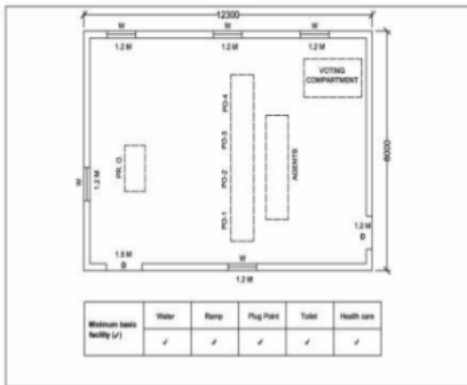

নির্বাচক নিবন্ধন আধিকারিকের স্বাক্ষর

Nazri Naksha

Google Map View

Polling Station Building Front View

Polling Station Front View

Cad View

Key MAP View

1 নাম : সিন্দু পিয়াদা পিতার নাম: বুদ্ধিশ্বর পিয়াদা বাড়ির নং : . বয়স : 33 লিঙ্গ : পুরুষ	TYK2184786 ফটো উপলব্ধ	2 নাম : শেরি গোপ পিতার নাম: ভাস্কর মণি গোপ বাড়ির নং : . বয়স : 24 লিঙ্গ : মহিলা	TYK2262533 ফটো উপলব্ধ	3 নাম : মধু হালদার স্বামীর নাম: মধু কয়াল বাড়ির নং : n0403 বয়স : 50 লিঙ্গ : মহিলা	TYK1994052 ফটো উপলব্ধ
4 নাম : গুড্ডু যাদব পিতার নাম: গোবরধন যাদব বাড়ির নং : 00 বয়স : 45 লিঙ্গ : পুরুষ	TYK2424273 ফটো উপলব্ধ	5 নাম : অর্পিতা কয়াল স্বামীর নাম: অমর কয়াল বাড়ির নং : 00 বয়স : 39 লিঙ্গ : মহিলা	TYK2427961 ফটো উপলব্ধ	6 নাম : চন্দনা রুইদাস স্বামীর নাম: সুদর্শন রুইদাস বাড়ির নং : 00 বয়স : 46 লিঙ্গ : মহিলা	TYK2427912 ফটো উপলব্ধ
7 নাম : অঞ্জলি মিশ্র পিতার নাম: আনন্দ কুমার মিশ্র বাড়ির নং : 00 বয়স : 23 লিঙ্গ : মহিলা	TYK2427268 ফটো উপলব্ধ	8 নাম : সুরজ বা পিতার নাম: মনোজ কুমার বা বাড়ির নং : 00 বয়স : 23 লিঙ্গ : পুরুষ	TYK2423911 ফটো উপলব্ধ	9 নাম : প্রিয়া সাউ স্বামীর নাম: প্রদীপ সাউ বাড়ির নং : 00 বয়স : 38 লিঙ্গ : মহিলা	TYK2427300 ফটো উপলব্ধ
10 নাম : সাবিত্রী নাইয়া স্বামীর নাম: সজল নাইয়া বাড়ির নং : 00 বয়স : 35 লিঙ্গ : মহিলা	TYK2425361 ফটো উপলব্ধ	11 নাম : বরুণ দাস মায়ের নাম: চন্দনা দাস বাড়ির নং : 00 বয়স : 24 লিঙ্গ : পুরুষ	TYK2427243 ফটো উপলব্ধ	12 নাম : ভাগেশ্বরী বাঁ পিতার নাম: পশুপতি বাঁ বাড়ির নং : 00 বয়স : 23 লিঙ্গ : মহিলা	TYK2425429 ফটো উপলব্ধ
13 নাম : সুরাজ সাউ পিতার নাম: শ্যামলাল সাউ বাড়ির নং : 00 বয়স : 24 লিঙ্গ : পুরুষ	TYK2425452 ফটো উপলব্ধ	14 নাম : নিধি কুমারী স্বামীর নাম: গণেশ কুমার বা বাড়ির নং : 00 বয়স : 23 লিঙ্গ : মহিলা	TYK2425189 ফটো উপলব্ধ	15 নাম : নিমাই বৈদ্য মায়ের নাম: জয়ন্তী বৈদ্য বাড়ির নং : 00 বয়স : 34 লিঙ্গ : পুরুষ	TYK2425551 ফটো উপলব্ধ
16 নাম : বাপ্পা নস্কর পিতার নাম: দিলীপ নস্কর বাড়ির নং : 00 বয়স : 24 লিঙ্গ : পুরুষ	TYK2423895 ফটো উপলব্ধ	17 নাম : প্রিয়ঙ্কা মন্ডল ঘাটা স্বামীর নাম: সোমনাথ ঘাটা বাড়ির নং : 00 বয়স : 24 লিঙ্গ : মহিলা	TYK2423838 ফটো উপলব্ধ	18 নাম : শুভময় বাড়ুই পিতার নাম: দেবপ্রসাদ বাড়ুই বাড়ির নং : 00 বয়স : 23 লিঙ্গ : পুরুষ	TYK2427979 ফটো উপলব্ধ
19 নাম : চন্দ্রানী হালদার স্বামীর নাম: সৌম্যজিত হালদার বাড়ির নং : 00 বয়স : 24 লিঙ্গ : মহিলা	TYK2424257 ফটো উপলব্ধ	20 নাম : চঞ্চলা যাদব স্বামীর নাম: গুড্ডু যাদব বাড়ির নং : 00 বয়স : 38 লিঙ্গ : মহিলা	TYK2424190 ফটো উপলব্ধ	21 নাম : রিঙ্কি কুমারী অন্যান্য: মীনা দেবী বাড়ির নং : 00 বয়স : 26 লিঙ্গ : মহিলা	TYK2427185 ফটো উপলব্ধ
22 নাম : শিবানী বা স্বামীর নাম: নিতেশ কুমার বা বাড়ির নং : 00 বয়স : 25 লিঙ্গ : মহিলা	TYK2424000 ফটো উপলব্ধ	23 নাম : নবাব হালদার পিতার নাম: গণেশ হালদার বাড়ির নং : 00 বয়স : 24 লিঙ্গ : পুরুষ	TYK2425031 ফটো উপলব্ধ	24 নাম : সৌভিক মন্ডল পিতার নাম: সহদেব মন্ডল বাড়ির নং : 00 বয়স : 23 লিঙ্গ : পুরুষ	TYK2425494 ফটো উপলব্ধ
25 নাম : দুর্গানন্দ বা পিতার নাম: অভয় কান্ত বা বাড়ির নং : 00 বয়স : 30 লিঙ্গ : পুরুষ	TYK2424117 ফটো উপলব্ধ	26 নাম : সুমিত দাস পিতার নাম: গোলক দাস বাড়ির নং : 00 বয়স : 33 লিঙ্গ : পুরুষ	TYK2421105 ফটো উপলব্ধ	27 নাম : অশোক দাস পিতার নাম: অনুপ দাস বাড়ির নং : 00 বয়স : 30 লিঙ্গ : পুরুষ	TYK2420917 ফটো উপলব্ধ
28 নাম : সোনালী বৈদ্য অন্যান্য: নিমাই বৈদ্য বাড়ির নং : 00 বয়স : 28 লিঙ্গ : মহিলা	TYK2425155 ফটো উপলব্ধ	29 নাম : রুবি সাউ স্বামীর নাম: রাজকুমার সাউ বাড়ির নং : 00 বয়স : 35 লিঙ্গ : মহিলা	TYK2424992 ফটো উপলব্ধ	30 নাম : রাঘব কুমার বা মায়ের নাম: মীনা দেবী বাড়ির নং : 00 বয়স : 34 লিঙ্গ : পুরুষ	TYK2427003 ফটো উপলব্ধ