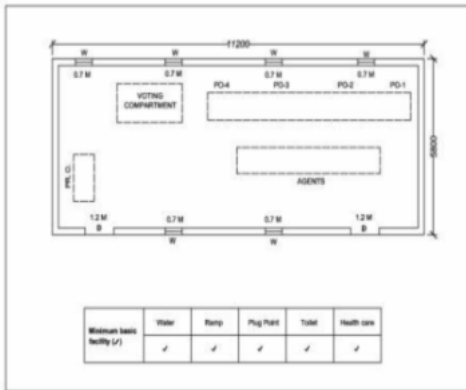

নির্বাচক নিবন্ধন আধিকারিকের স্বাক্ষর

Nazri Naksha

Google Map View

Polling Station Building Front View

Polling Station Front View

Cad View

Key MAP View

1 নাম : গোলাম মকসুদ পিতার নাম: মোস্তাফা মোস্তা বাড়ির নং : H0243 বয়স : 59 লিঙ্গ : পুরুষ	TYK1560143 ফটো উপলব্ধ	Q 2 নাম : বার্না পাইক স্বামীর নাম: বিধান পাইক বাড়ির নং : বয়স : 42 লিঙ্গ : মহিলা	JTK3289121 ফটো উপলব্ধ	3 নাম : সন্ধ্যা হালদার স্বামীর নাম: বাপি হালদার বাড়ির নং : বয়স : 25 লিঙ্গ : মহিলা	TYK2353423 ফটো উপলব্ধ
4 নাম : পূর্ণিমা হালদার পিতার নাম: বিপুল হালদার বাড়ির নং : ... বয়স : 47 লিঙ্গ : মহিলা	TYK2353449 ফটো উপলব্ধ	5 নাম : রাজা মাঝি পিতার নাম: দুলাল মাঝি বাড়ির নং : ... বয়স : 34 লিঙ্গ : পুরুষ	TYK2347029 ফটো উপলব্ধ	6 নাম : ছোট্ট কুমার শাহ অন্যান্য: রাজ শাহ বাড়ির নং : ... বয়স : 26 লিঙ্গ : পুরুষ	TYK2347292 ফটো উপলব্ধ
Q 7 নাম : সৌরভ পাইক পিতার নাম: বিধান পাইক বাড়ির নং : বয়স : 23 লিঙ্গ : পুরুষ	TYK2347227 ফটো উপলব্ধ	8 নাম : সন্ধ্যা সানি স্বামীর নাম: রাজকিশোর সানি বাড়ির নং : বয়স : 40 লিঙ্গ : মহিলা	TYK2348910 ফটো উপলব্ধ	9 নাম : অভিজিৎ হালদার অন্যান্য: সঞ্জয় হালদার বাড়ির নং : বয়স : 26 লিঙ্গ : পুরুষ	TYK2410660 ফটো উপলব্ধ
Q 10 নাম : সঞ্জয় হালদার অন্যান্য: শুভজীত সরদার বাড়ির নং : বয়স : 50 লিঙ্গ : পুরুষ	TYK2415719 ফটো উপলব্ধ	11 নাম : পরমেশ দাস পিতার নাম: পরিতোষ দাস বাড়ির নং : বয়স : 23 লিঙ্গ : মহিলা	TYK2410520 ফটো উপলব্ধ	12 নাম : অর্পিতা মইতী পিতার নাম: সৌগতা মইতী বাড়ির নং : বয়স : 24 লিঙ্গ : মহিলা	TYK2410611 ফটো উপলব্ধ
13 নাম : দেবরানী হালদার স্বামীর নাম: অধীর হালদার বাড়ির নং : ... বয়স : 66 লিঙ্গ : মহিলা	TYK2353456 ফটো উপলব্ধ	14 নাম : সুদীপ্ত কয়াল পিতার নাম: গৌর কয়াল বাড়ির নং : ... বয়স : 24 লিঙ্গ : পুরুষ	TYK2347003 ফটো উপলব্ধ	15 নাম : মিঠু ঘোষ পিতার নাম: নারায়ণ চন্দ্র ঘোষ বাড়ির নং : ... বয়স : 23 লিঙ্গ : মহিলা	TYK2347078 ফটো উপলব্ধ
16 নাম : কুম্ভা মন্ডল অন্যান্য: বৈদ্য নাথ মন্ডল বাড়ির নং : বয়স : 47 লিঙ্গ : মহিলা	TYK2410736 ফটো উপলব্ধ	17 নাম : গোপাল নস্কর অন্যান্য: শঙ্করা নস্কর বাড়ির নং : বয়স : 30 লিঙ্গ : পুরুষ	TYK2410751 ফটো উপলব্ধ	18 নাম : পবিত্র সরদার পিতার নাম: বাবুল প্রসাদ সরদার বাড়ির নং : ... বয়স : 24 লিঙ্গ : পুরুষ	TYK2348944 ফটো উপলব্ধ
19 নাম : রিনা সিংহ স্বামীর নাম: মন মোহন সিংহ বাড়ির নং : সালেপুর ইস্ট বয়স : 40 লিঙ্গ : মহিলা	TYK2804516 ফটো উপলব্ধ	Q 20 নাম : পুতুল দাস স্বামীর নাম: শ্রীরাম দাস বাড়ির নং : বয়স : 27 লিঙ্গ : মহিলা	TYK2353415 ফটো উপলব্ধ	21 নাম : কানু অধিকারী অন্যান্য: পার্বতী অধিকারী বাড়ির নং : ... বয়স : 43 লিঙ্গ : পুরুষ	TYK2349330 ফটো উপলব্ধ
Q 22 নাম : পূর্ণিমা দাস স্বামীর নাম: মৃত বৈদ্যনাথ দাস বাড়ির নং : বয়স : 50 লিঙ্গ : মহিলা	TYK2416428 ফটো উপলব্ধ	23 নাম : সরিতা শাহ স্বামীর নাম: সিকন্দর শাহ বাড়ির নং : বয়স : 39 লিঙ্গ : মহিলা	TYK2415735 ফটো উপলব্ধ	24 নাম : সুরজমণি সিংহ স্বামীর নাম: দুর্গ সিংহ বাড়ির নং : বয়স : 57 লিঙ্গ : মহিলা	TYK2356210 ফটো উপলব্ধ
25 নাম : ক্রমা মন্ডল স্বামীর নাম: রাজা মন্ডল বাড়ির নং : বয়স : 28 লিঙ্গ : মহিলা	TYK2415636 ফটো উপলব্ধ	26 নাম : অপর্ণা সরদার অন্যান্য: অরীজীত সরদার বাড়ির নং : বয়স : 24 লিঙ্গ : মহিলা	TYK2415669 ফটো উপলব্ধ	Q 27 নাম : রাঙ্কেশ্বর সানি পিতার নাম: পিয়ারে সানি বাড়ির নং : বয়স : 46 লিঙ্গ : পুরুষ	TYK2348902 ফটো উপলব্ধ
28 নাম : বিশ্বনাথ মাঝি পিতার নাম: দুলাল মাঝি বাড়ির নং : ... বয়স : 29 লিঙ্গ : পুরুষ	TYK2347037 ফটো উপলব্ধ	29 নাম : পূজা পণ্ডিত পিতার নাম: সঞ্জয় পণ্ডিত বাড়ির নং : ... বয়স : 24 লিঙ্গ : মহিলা	TYK2347169 ফটো উপলব্ধ	Q 30 নাম : অমিতোষ হাজরা পিতার নাম: আশীষ হাজরা বাড়ির নং : বয়স : 23 লিঙ্গ : পুরুষ	TYK2353399 ফটো উপলব্ধ