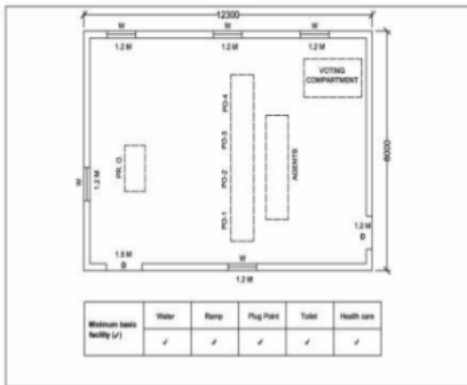

নির্বাচক নিবন্ধন আধিকারিকের স্বাক্ষর

Nazri Naksha

Google Map View

Polling Station Building Front View

Polling Station Front View

Cad View

Key MAP View

1 নাম : তাপস মাস্তা পিতার নাম: পাঁচু গোপাল মাস্তা বাড়ির নং : n0075 বয়স : 50 লিঙ্গ : পুরুষ	TYK1638832 ফটো উপলব্ধ	2 নাম : নিখাৎ পারভিন পিতার নাম: মুইয়াজ্জোউদ্দিন বাড়ির নং : -- বয়স : 38 লিঙ্গ : মহিলা	TYK1059724 ফটো উপলব্ধ	3 নাম : মিনু ঘোষ স্বামীর নাম: বসুদেব ঘোষ বাড়ির নং : -- বয়স : 49 লিঙ্গ : মহিলা	TYK2537793 ফটো উপলব্ধ
4 নাম : মোল্লিকা হালদার স্বামীর নাম: হিমাঙ্গি দাস বাড়ির নং : -- বয়স : 35 লিঙ্গ : মহিলা	TYK2537959 ফটো উপলব্ধ	5 নাম : আব্দুল গফফার পিতার নাম: আব্দুল করিম সেখ বাড়ির নং : -- বয়স : 28 লিঙ্গ : পুরুষ	TYK1986900 ফটো উপলব্ধ	6 নাম : দিব্যেন্দু মন্ডল পিতার নাম: জয় গোপাল মন্ডল বাড়ির নং : -- বয়স : 23 লিঙ্গ : পুরুষ	TYK2533875 ফটো উপলব্ধ
7 নাম : গৌরব সাহি পিতার নাম: যোগেন্দ্র প্রসাদ সাহি বাড়ির নং : -- বয়স : 22 লিঙ্গ : পুরুষ	TYK2533693 ফটো উপলব্ধ	8 নাম : বিকাশ শাউ পিতার নাম: রাজেশ্বর শাউ বাড়ির নং : -- বয়স : 24 লিঙ্গ : পুরুষ	TYK2536191 ফটো উপলব্ধ	9 নাম : আশা কুমারী যাদব স্বামীর নাম: সুনীল যাদব বাড়ির নং : -- বয়স : 36 লিঙ্গ : মহিলা	TYK2534147 ফটো উপলব্ধ
10 নাম : অরিজিৎ সক্ষুই পিতার নাম: দিলীপ কুমার সক্ষুই বাড়ির নং : -- বয়স : 23 লিঙ্গ : পুরুষ	TYK2535912 ফটো উপলব্ধ	11 নাম : শ্রাবণী ঘোষ পিতার নাম: বিজয় ঘোষ বাড়ির নং : -- বয়স : 22 লিঙ্গ : মহিলা	TYK2535953 ফটো উপলব্ধ	12 নাম : মমতা নস্কর অন্যান্য: কানাই নস্কর বাড়ির নং : -- বয়স : 59 লিঙ্গ : পুরুষ	TYK2539062 ফটো উপলব্ধ
13 নাম : অমিত যাদব পিতার নাম: রামায়ণ যাদব বাড়ির নং : -- বয়স : 22 লিঙ্গ : পুরুষ	TYK2538908 ফটো উপলব্ধ	14 নাম : জুলি খাতুন পিতার নাম: জুলমত শেখ বাড়ির নং : -- বয়স : 23 লিঙ্গ : মহিলা	TYK2630184 ফটো উপলব্ধ	15 নাম : পায়েল অধিকারী স্বামীর নাম: শিব শংকর অধিকারী বাড়ির নং : n0315 বয়স : 34 লিঙ্গ : মহিলা	TKS1165901 ফটো উপলব্ধ
16 নাম : গোপালচন্দ্র অধিকারী পিতার নাম: পঞ্চরাম অধিকারী বাড়ির নং : n0050 বয়স : 68 লিঙ্গ : পুরুষ	WB/18/104/159407 ফটো উপলব্ধ	17 নাম : করুণা অধিকারী স্বামীর নাম: গোপালচন্দ্র অধিকারী বাড়ির নং : n0050 বয়স : 62 লিঙ্গ : মহিলা	WB/18/104/159412 ফটো উপলব্ধ	18 নাম : শিবশঙ্কর অধিকারী পিতার নাম: গোপাল চন্দ্র অধিকারী বাড়ির নং : n0050 বয়স : 38 লিঙ্গ : পুরুষ	JTK3744729 ফটো উপলব্ধ
19 নাম : রুস্পা অধিকারী স্বামীর নাম: বিশ্বনাথ অধিকারী বাড়ির নং : n0271 বয়স : 37 লিঙ্গ : মহিলা	TYK0987081 ফটো উপলব্ধ	20 নাম : বিশ্বনাথ অধিকারী পিতার নাম: গৌর অধিকারী বাড়ির নং : n0272 বয়স : 46 লিঙ্গ : পুরুষ	JTK2759124 ফটো উপলব্ধ	21 নাম : মোহাম্মদ হোসিন আলম পিতার নাম: মোহাম্মদ ইদ্রাহীল বাড়ির নং : -- বয়স : 51 লিঙ্গ : পুরুষ	TYK2253649 ফটো উপলব্ধ
22 নাম : সোনিয়া কবি পিতার নাম: হরে কৃষ্ণ কবি বাড়ির নং : -- বয়স : 26 লিঙ্গ : মহিলা	TYK2350247 ফটো উপলব্ধ	23 নাম : সন্ধ্যা কবি স্বামীর নাম: জগন্নাথ কবি বাড়ির নং : -- বয়স : 44 লিঙ্গ : মহিলা	TYK2350288 ফটো উপলব্ধ	24 নাম : হরেকৃষ্ণ কবি পিতার নাম: বিদ্যাধর কবি বাড়ির নং : --- বয়স : 55 লিঙ্গ : পুরুষ	JTK3723244 ফটো উপলব্ধ
25 নাম : সুমতি কবি স্বামীর নাম: হরেকৃষ্ণ কবি বাড়ির নং : --- বয়স : 53 লিঙ্গ : মহিলা	JTK3723285 ফটো উপলব্ধ	26 নাম : জগন্নাথ কবি পিতার নাম: বিদ্যাধর কবি বাড়ির নং : --- বয়স : 51 লিঙ্গ : পুরুষ	JTK4075214 ফটো উপলব্ধ	27 নাম : রুপা কবি পিতার নাম: জগন্নাথ কবি বাড়ির নং : -- বয়স : 22 লিঙ্গ : মহিলা	TYK2533792 ফটো উপলব্ধ
28 নাম : রুবী কুমারী স্বামীর নাম: উত্তম যাদব বাড়ির নং : n0329 বয়স : 35 লিঙ্গ : মহিলা	TYK1968080 ফটো উপলব্ধ	29 নাম : মল্লিকা কান্ডারী স্বামীর নাম: প্রশান্ত কান্ডারী বাড়ির নং : ... বয়স : 50 লিঙ্গ : মহিলা	TYK2411510 ফটো উপলব্ধ	30 নাম : প্রশান্ত কান্ডারী পিতার নাম: শুশিল কান্ডারী বাড়ির নং : n0261 বয়স : 54 লিঙ্গ : পুরুষ	JTJ1003342 ফটো উপলব্ধ