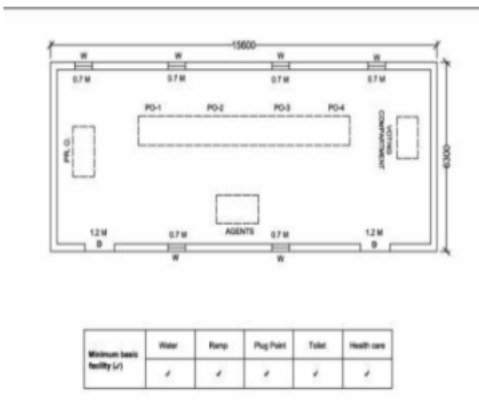

নির্বাচক নিবন্ধন আধিকারিকের স্বাক্ষর

Nazri Naksha

Google Map View

Polling Station Building Front View

Polling Station Front View

Cad View

Key MAP View

1 নাম : দীপ্তি মন্ডল স্বামীর নাম: শেখর মন্ডল বাড়ির নং : বহুড ব্যানার্জী পাড়া বয়স : 24 লিঙ্গ : মহিলা	TYK2349249 ফটো উপলব্ধ	2 নাম : শম্পা দাস পাত্র স্বামীর নাম: অমরেশ পাত্র বাড়ির নং : 00 বয়স : 29 লিঙ্গ : মহিলা	TYK2424810 ফটো উপলব্ধ	3 নাম : অক্ষর দাস পিতার নাম: অশোক দাস বাড়ির নং : 00 বয়স : 23 লিঙ্গ : পুরুষ	TYK2424729 ফটো উপলব্ধ
4 নাম : দিলীপ সরদার পিতার নাম: বাদল সরদার বাড়ির নং : ... বয়স : 57 লিঙ্গ : পুরুষ	TYK2356319 ফটো উপলব্ধ	5 নাম : মৌমা দাস পিতার নাম: অবিজিৎ দাস বাড়ির নং : .... বয়স : 24 লিঙ্গ : মহিলা	TYK2356335 ফটো উপলব্ধ	6 নাম : ছন্দা নস্কর স্বামীর নাম: দীপঙ্কর নস্কর বাড়ির নং : ... বয়স : 40 লিঙ্গ : মহিলা	TYK2356293 ফটো উপলব্ধ
7 নাম : সৌমি দাস পিতার নাম: দুলাল চন্দ্র দাস বাড়ির নং : 00 বয়স : 23 লিঙ্গ : মহিলা	TYK2418788 ফটো উপলব্ধ	8 নাম : তনুশ্রী দাস স্বামীর নাম: অরিজিৎ দাস বাড়ির নং : 00 বয়স : 26 লিঙ্গ : মহিলা	TYK2418689 ফটো উপলব্ধ	9 নাম : কুশল চক্রবর্তী পিতার নাম: অশোক চক্রবর্তী বাড়ির নং : ... বয়স : 24 লিঙ্গ : পুরুষ	TYK2349280 ফটো উপলব্ধ
10 নাম : পুষ্পিতা দাস পুরকাইত স্বামীর নাম: তাপস কুমার দাস বাড়ির নং : ... বয়স : 25 লিঙ্গ : মহিলা	TYK2356343 ফটো উপলব্ধ	11 নাম : ঋষিকা দাস পিতার নাম: দেবরত দাস বাড়ির নং : 00 বয়স : 24 লিঙ্গ : মহিলা	TYK2424828 ফটো উপলব্ধ	12 নাম : অদিতি দাস পিতার নাম: অলোক দাস বাড়ির নং : ... বয়স : 25 লিঙ্গ : মহিলা	TYK2349264 ফটো উপলব্ধ
13 নাম : মমতা সরদার স্বামীর নাম: দিলীপ সরদার বাড়ির নং : ... বয়স : 45 লিঙ্গ : মহিলা	TYK2352953 ফটো উপলব্ধ	14 নাম : দীপঙ্কর নস্কর পিতার নাম: নারায়ণ নস্কর বাড়ির নং : ... বয়স : 49 লিঙ্গ : পুরুষ	TYK2353613 ফটো উপলব্ধ	15 নাম : ঋতিকা মিত্রি পিতার নাম: ভাস্কর মিত্রি বাড়ির নং : ... বয়স : 23 লিঙ্গ : মহিলা	TYK2349355 ফটো উপলব্ধ
16 নাম : সুমন সরদার পিতার নাম: দিলীপ সরদার বাড়ির নং : এন00 বয়স : 25 লিঙ্গ : পুরুষ	TYK2662070 ফটো উপলব্ধ	17 নাম : গোবিন্দ অধিকারী পিতার নাম: পঞ্চগনন অধিকারী বাড়ির নং : --- বয়স : 52 লিঙ্গ : পুরুষ	TYK2185973 ফটো উপলব্ধ	18 নাম : শ্যামলী অধিকারী স্বামীর নাম: গোবিন্দা অধিকারী বাড়ির নং : --- বয়স : 36 লিঙ্গ : মহিলা	TYK2261097 ফটো উপলব্ধ
19 নাম : অমর নাথ কর্মকার পিতার নাম: তুলসী কর্মকার বাড়ির নং : n0230 বয়স : 64 লিঙ্গ : পুরুষ	JTK1607910 ফটো উপলব্ধ	20 নাম : অঞ্জলী কর্মকার স্বামীর নাম: অমর নাথ কর্মকার বাড়ির নং : n0231 বয়স : 50 লিঙ্গ : মহিলা	TYK2204782 ফটো উপলব্ধ	21 নাম : কৈলাশ কর্মকার পিতার নাম: অমর নাথ কর্মকার বাড়ির নং : ... বয়স : 25 লিঙ্গ : পুরুষ	TYK2081701 ফটো উপলব্ধ
22 নাম : কমলা কর্মকার পিতার নাম: রাম কর্মকার বাড়ির নং : 001 বয়স : 34 লিঙ্গ : মহিলা	TYK1067156 ফটো উপলব্ধ	23 নাম : অঞ্জনা কর্মকার পিতার নাম: অমর নাথ কর্মকার বাড়ির নং : n0232 বয়স : 33 লিঙ্গ : মহিলা	TYK1171909 ফটো উপলব্ধ	24 নাম : বিশুজিত দাস খাঁ পিতার নাম: মাধব দাস খাঁ বাড়ির নং : n0177 বয়স : 50 লিঙ্গ : পুরুষ	TYK0154609 ফটো উপলব্ধ
25 নাম : প্রবীর গুপ্ত পিতার নাম: প্রভাত গুপ্ত বাড়ির নং : n0192 বয়স : 76 লিঙ্গ : পুরুষ	TYK1171768 ফটো উপলব্ধ	26 নাম : কল্যান সুন্দর গুপ্ত পিতার নাম: প্রবীর গুপ্ত বাড়ির নং : n0195 বয়স : 48 লিঙ্গ : পুরুষ	TYK1171966 ফটো উপলব্ধ	27 নাম : অরুনা গুপ্ত স্বামীর নাম: প্রবীর গুপ্ত বাড়ির নং : n0192 বয়স : 75 লিঙ্গ : মহিলা	TYK1171776 ফটো উপলব্ধ
28 নাম : রিঙ্কু দাস স্বামীর নাম: সমর দাস বাড়ির নং : n0141 বয়স : 32 লিঙ্গ : মহিলা	TYK1423276 ফটো উপলব্ধ	29 নাম : সমর দাস পিতার নাম: শৈলেন দাস বাড়ির নং : n0141 বয়স : 43 লিঙ্গ : পুরুষ	JTK2755031 ফটো উপলব্ধ	30 নাম : লিপিকা গাঙ্গুলী স্বামীর নাম: আশিষ গাঙ্গুলী বাড়ির নং : 154 বয়স : 47 লিঙ্গ : মহিলা	JTK1607944 ফটো উপলব্ধ