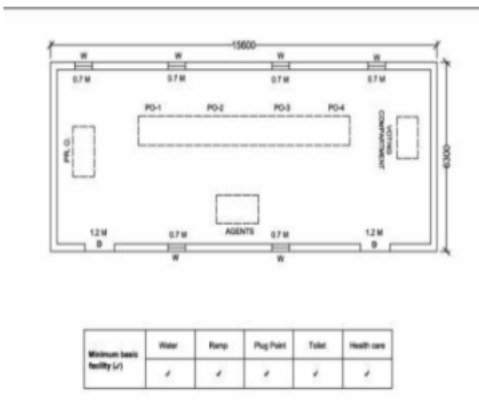

নির্বাচক নিবন্ধন আধিকারিকের স্বাক্ষর

Nazri Naksha

Google Map View

Polling Station Building Front View

Polling Station Front View

Cad View

Key MAP View

1	TYK1561612	ফটো উপলব্ধ	2	TYK1561604	ফটো উপলব্ধ	3	TYK2120665	ফটো উপলব্ধ	
নাম : বুড় দাস মায়ের নাম : সন্ধ্যা দাস বাড়ির নং : n0105 বয়স : 37 লিঙ্গ : মহিলা			নাম : তামান্না পার্ভিন পিতার নাম : সেখ মোর্তাজা আলি বাড়ির নং : n0142 বয়স : 30 লিঙ্গ : মহিলা			নাম : সেখ মোর্তাজা আলি পিতার নাম : সেখ ইয়াকুব আলি বাড়ির নং : n0142 বয়স : 63 লিঙ্গ : পুরুষ			
4	WB/18/104/135046	ফটো উপলব্ধ	5	WB/18/104/135047	ফটো উপলব্ধ	6	TYK2234409	ফটো উপলব্ধ	
নাম : নিবেদিতা শান্তি পিতার নাম : নরেন্দ্রকুমার পাঠক বাড়ির নং : n0058 বয়স : 74 লিঙ্গ : মহিলা			নাম : রাবিতা শান্তি পিতার নাম : নরেন্দ্র কুমার পাঠক বাড়ির নং : n0058 বয়স : 69 লিঙ্গ : মহিলা			নাম : স্বপ্ন প্রমাণিক স্বামীর নাম : বিশুজিৎ প্রমাণিক বাড়ির নং : ... বয়স : 31 লিঙ্গ : মহিলা			
7	TYK2254605	ফটো উপলব্ধ	8	TYK2256105	ফটো উপলব্ধ	9	TYK2256477	ফটো উপলব্ধ	
নাম : নিলু ধাড়া মায়ের নাম : সন্ধ্যা ধাড়া বাড়ির নং : ... বয়স : 24 লিঙ্গ : পুরুষ			নাম : পোসিয়া সাহা পিতার নাম : দেবশীষ সাহা বাড়ির নং : ... বয়স : 24 লিঙ্গ : মহিলা			নাম : শ্রীমতী চম্পা পাইক স্বামীর নাম : প্রদীপ পাইক বাড়ির নং : ... বয়স : 41 লিঙ্গ : মহিলা			
10	TYK2234326	ফটো উপলব্ধ	11	TYK2254506	ফটো উপলব্ধ	12	TYK2254480	ফটো উপলব্ধ	
নাম : লক্ষ্মণ দলুই পিতার নাম : কেলো দলুই বাড়ির নং : ... বয়স : 25 লিঙ্গ : পুরুষ			নাম : মঙ্গলা ধাড়া মায়ের নাম : সন্ধ্যা ধাড়া বাড়ির নং : ... বয়স : 35 লিঙ্গ : মহিলা			নাম : নর্গিস পবিন ধাড়া স্বামীর নাম : সুধাউদ্দিন খান বাড়ির নং : ... বয়স : 29 লিঙ্গ : মহিলা			
13	TYK2256428	ফটো উপলব্ধ	14	TYK2255081	ফটো উপলব্ধ	15	TYK2255230	ফটো উপলব্ধ	
নাম : রিতেশ খান পিতার নাম : টোটন খান বাড়ির নং : ... বয়স : 24 লিঙ্গ : পুরুষ			নাম : রুদ্র চক্রবর্তী পিতার নাম : রুপনকর চক্রবর্তী বাড়ির নং : ... বয়স : 24 লিঙ্গ : পুরুষ			নাম : মিদুলা দলুই পিতার নাম : রবি দলুই বাড়ির নং : ... বয়স : 24 লিঙ্গ : মহিলা			
16	TYK2219434	ফটো উপলব্ধ	17	TYK2255164	ফটো উপলব্ধ	18	TYK2255289	ফটো উপলব্ধ	
নাম : শ্রুতি ভট্টাচার্য পিতার নাম : শ্যামল ভট্টাচার্য বাড়ির নং : ... বয়স : 24 লিঙ্গ : মহিলা			নাম : মামোনী ব্যানার্জী স্বামীর নাম : সম্রাট ব্যানার্জী বাড়ির নং : ... বয়স : 32 লিঙ্গ : মহিলা			নাম : অসীম মাখাল পিতার নাম : অরুণ মাখাল বাড়ির নং : ... বয়স : 26 লিঙ্গ : পুরুষ			
19	TYK1070598	ফটো উপলব্ধ	20	TYK2163988	ফটো উপলব্ধ	21	TYK1423862	ফটো উপলব্ধ	
নাম : সেখ ওমর ফারুক পিতার নাম : সেখ মোর্তাজা আলি বাড়ির নং : n0142 বয়স : 37 লিঙ্গ : পুরুষ			নাম : ফরিদা বেগম স্বামীর নাম : সেখ মোর্তাজা আলী বাড়ির নং : n0142 বয়স : 56 লিঙ্গ : মহিলা			নাম : ফরিদা বিবি খাতুন স্বামীর নাম : জাকির হোসেন সেখ বাড়ির নং : n0142 বয়স : 35 লিঙ্গ : মহিলা			
22	TYK2164002	ফটো উপলব্ধ	23	WPG1487966	ফটো উপলব্ধ	Q	24	TYK2352565	ফটো উপলব্ধ
নাম : সেখ জাকির হোসেন পিতার নাম : ইয়াকুব সেখ বাড়ির নং : n0142 বয়স : 50 লিঙ্গ : পুরুষ			নাম : সুলচনা সিংহ রায় স্বামীর নাম : মনোজিৎ সিংহ রায় বাড়ির নং : n0556 বয়স : 27 লিঙ্গ : মহিলা			নাম : বিনোদ কুমার মাহাতো পিতার নাম : সোহন মাহাতো বাড়ির নং : ... বয়স : 51 লিঙ্গ : পুরুষ			
25	TYK2351708	ফটো উপলব্ধ	26	TYK2348829	ফটো উপলব্ধ	Q	27	TYK2352581	ফটো উপলব্ধ
নাম : সুমন রায় পিতার নাম : অজিত রায় বাড়ির নং : ... বয়স : 24 লিঙ্গ : পুরুষ			নাম : সীমা দলুই স্বামীর নাম : সনঞ্জয় দলুই বাড়ির নং : ... বয়স : 32 লিঙ্গ : মহিলা			নাম : অভিষেক মাহাতো পিতার নাম : বিনোদ কুমার মাহাতো বাড়ির নং : ... বয়স : 29 লিঙ্গ : পুরুষ			
28	TYK2352342	ফটো উপলব্ধ	29	TYK2352607	ফটো উপলব্ধ	30	TYK2351658	ফটো উপলব্ধ	
নাম : সযক সাহা মায়ের নাম : তুলি মিত্র সাহা বাড়ির নং : ... বয়স : 33 লিঙ্গ : পুরুষ			নাম : বিশাল দাশগুপ্ত পিতার নাম : বিপ্লব দাশগুপ্ত বাড়ির নং : ... বয়স : 23 লিঙ্গ : পুরুষ			নাম : প্রিয়ব্রত পাল পিতার নাম : কুমুদ কান্তি পাল বাড়ির নং : ... বয়স : 53 লিঙ্গ : পুরুষ			